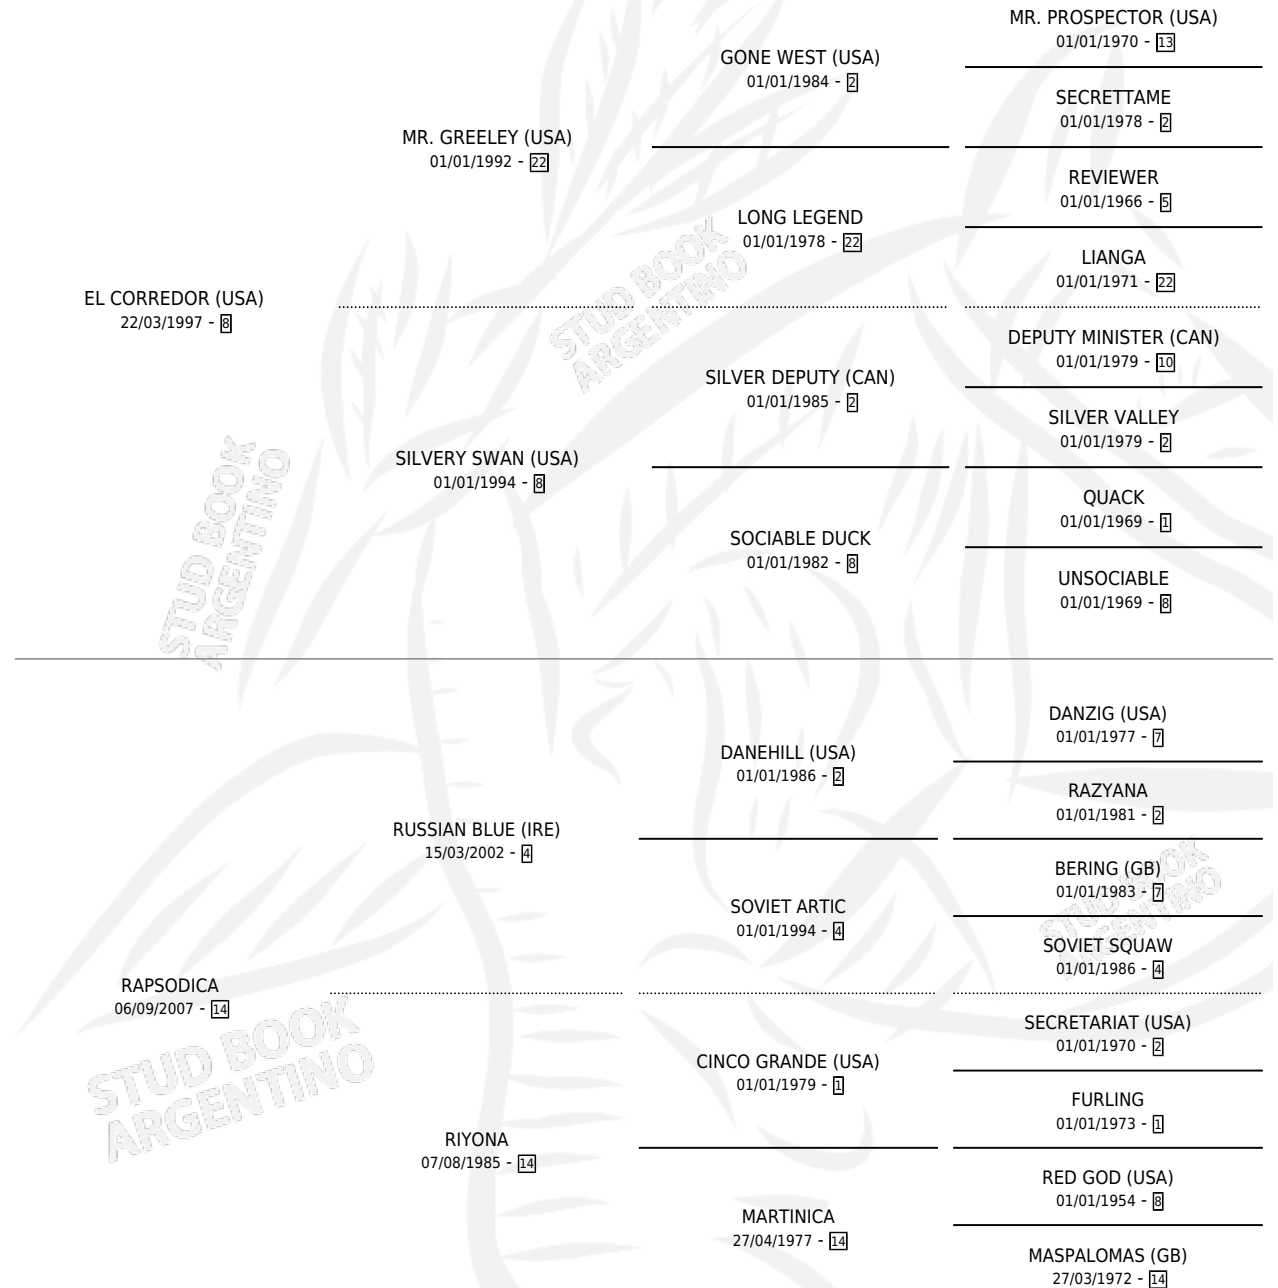

RUN BLUE

por **EL CORREDOR (USA)** y **RAPSODICA** por **RUSSIAN BLUE (IRE)**

Argentina · Macho · Zaino · SP · 13/10/2013
Familia 14-c · Volumen 41

ESTADO

TIPIFICACIÓN SANGUÍNEA	X
TIPIFICACIÓN POR ADN	✓
PASAPORTE	✓
IDENTIFICACIÓN POR MICROCHIP	✓
REPRODUCTOR	X

Lugar de nacimiento: Campo particular
Criador: Berruet Luis Manuel

PEDIGREE

CAMPAÑA

Solo carreras oficiales de Argentina

POR EDAD

EDAD	CC	1°	2°	3°	4°	5°	NP	CLC	CLG	CLCG1	CLGG1	IMPORTE	GANANCIA / CC
3 AÑOS	10	1	1	1	1	1	5	0	0	0	0	\$218,360	\$21,836
4 AÑOS	8	0	0	1	2	0	5	0	0	0	0	\$45,600	\$5,700
TOTALES	18	1	1	2	3	1	10	0	0	0	0	\$263,960	\$14,664
%		5.6%	5.6%	11.1%	16.7%	5.6%	55.6%	0.0%	0.0%	0.0%	0.0%		