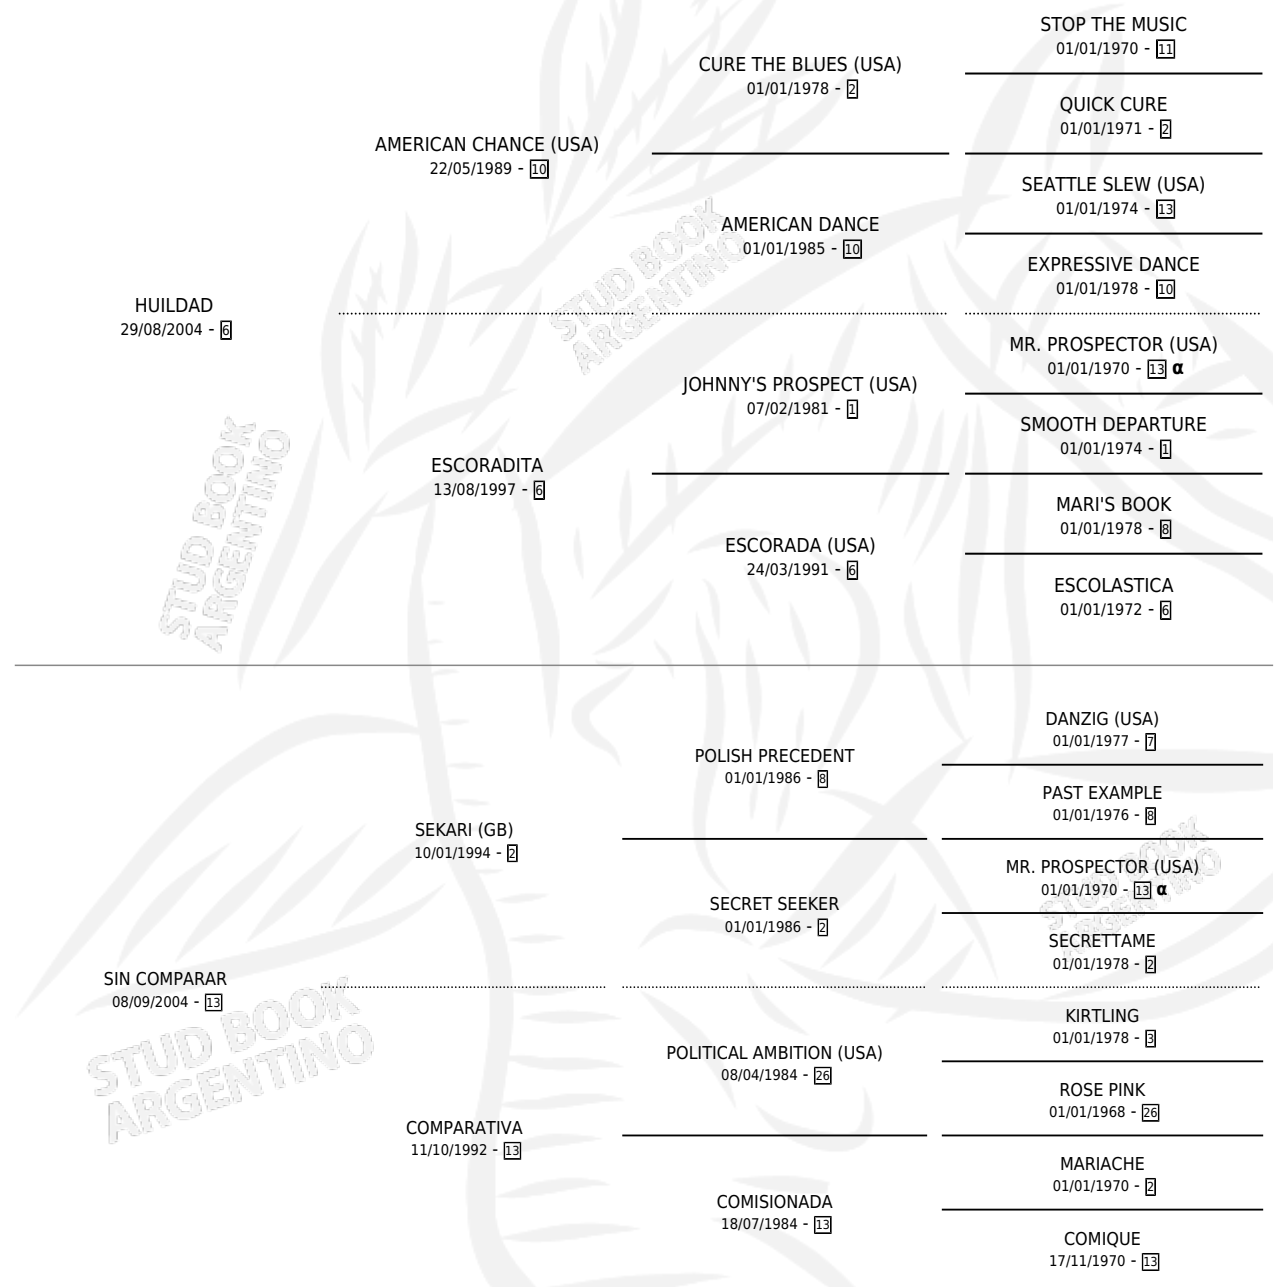

# GRAN VUELTERO

por HUILDAD y SIN COMPARAR por SEKARI (GB)

Argentina · Macho · Zaino Negro · SP · 17/11/2013  
Familia 13-c · Volumen 41

## ESTADO

TIPIFICACIÓN SANGUÍNEA	X
TIPIFICACIÓN POR ADN	X
PASAPORTE	X
IDENTIFICACIÓN POR MICROCHIP	X
REPRODUCTOR	X

**Lugar de nacimiento:** Vuelta Grande  
**Criador:** Camino De Sorcier

## PEDIGREE

INBREEDING :  $\alpha$