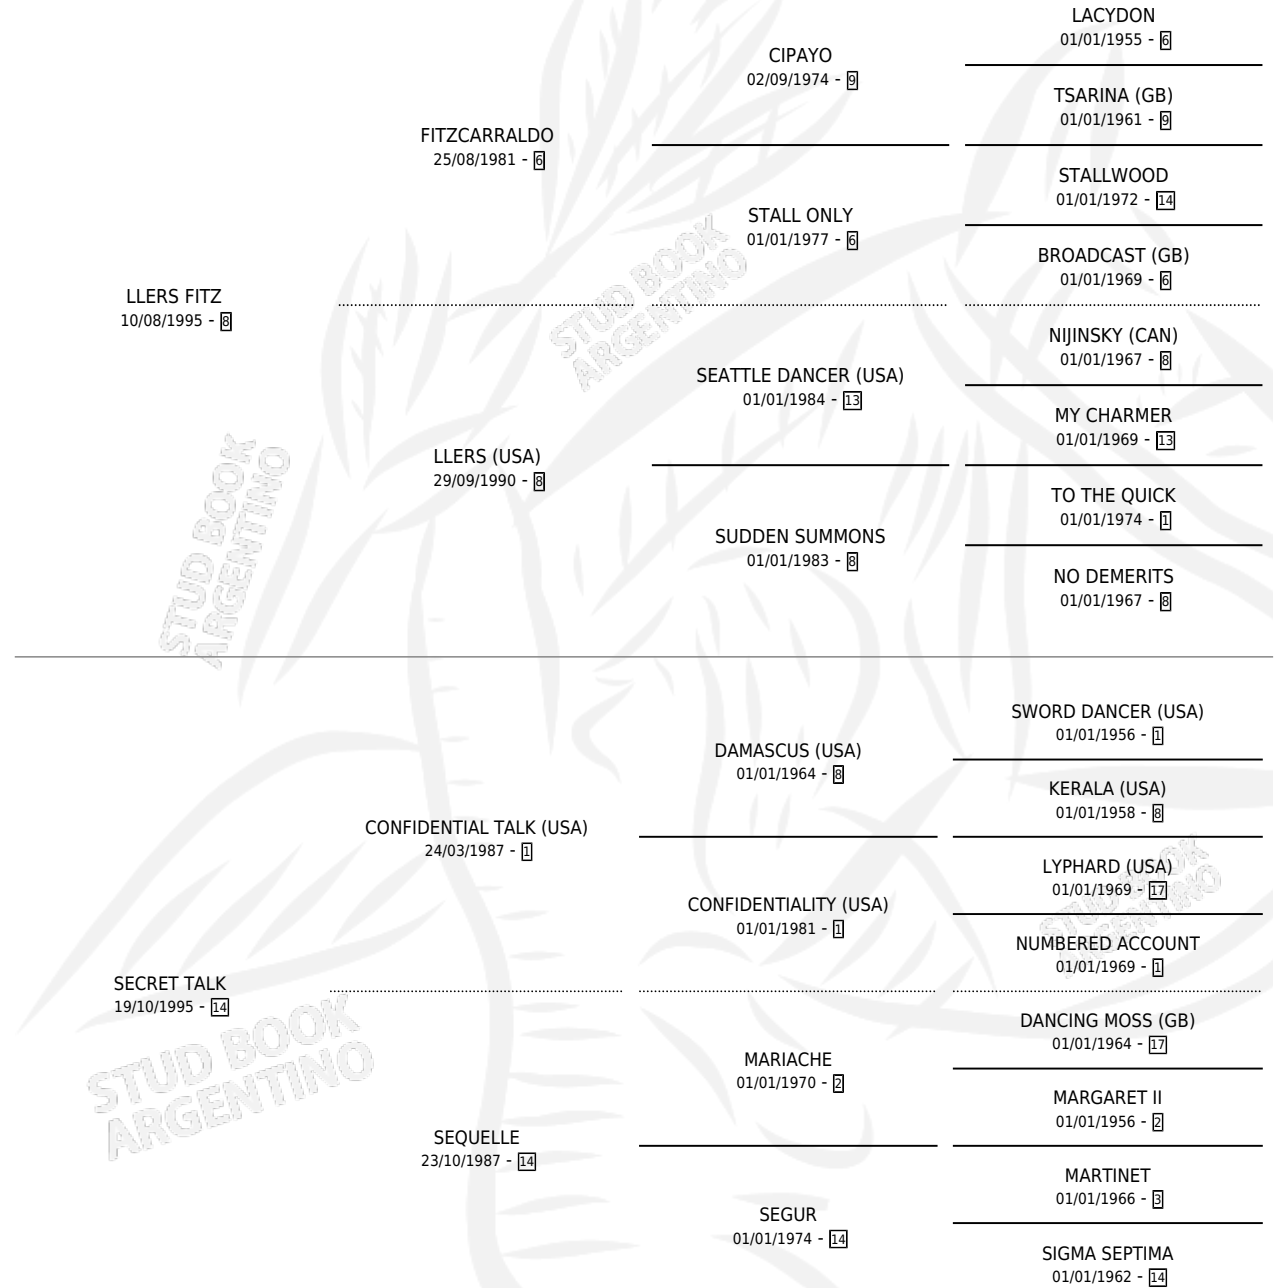

SECRET FITZ

por **LLERS FITZ** y **SECRET TALK** por **CONFIDENTIAL TALK (USA)**

Argentina · Hembra · Alazan · SP · 29/10/2013
Familia 14-c · Volumen 41

ESTADO

TIPIFICACIÓN SANGUÍNEA	X
TIPIFICACIÓN POR ADN	X
PASAPORTE	X
IDENTIFICACIÓN POR MICROCHIP	X
REPRODUCTOR	X

Lugar de nacimiento: Soler
Criador: Sin dato

PEDIGREE