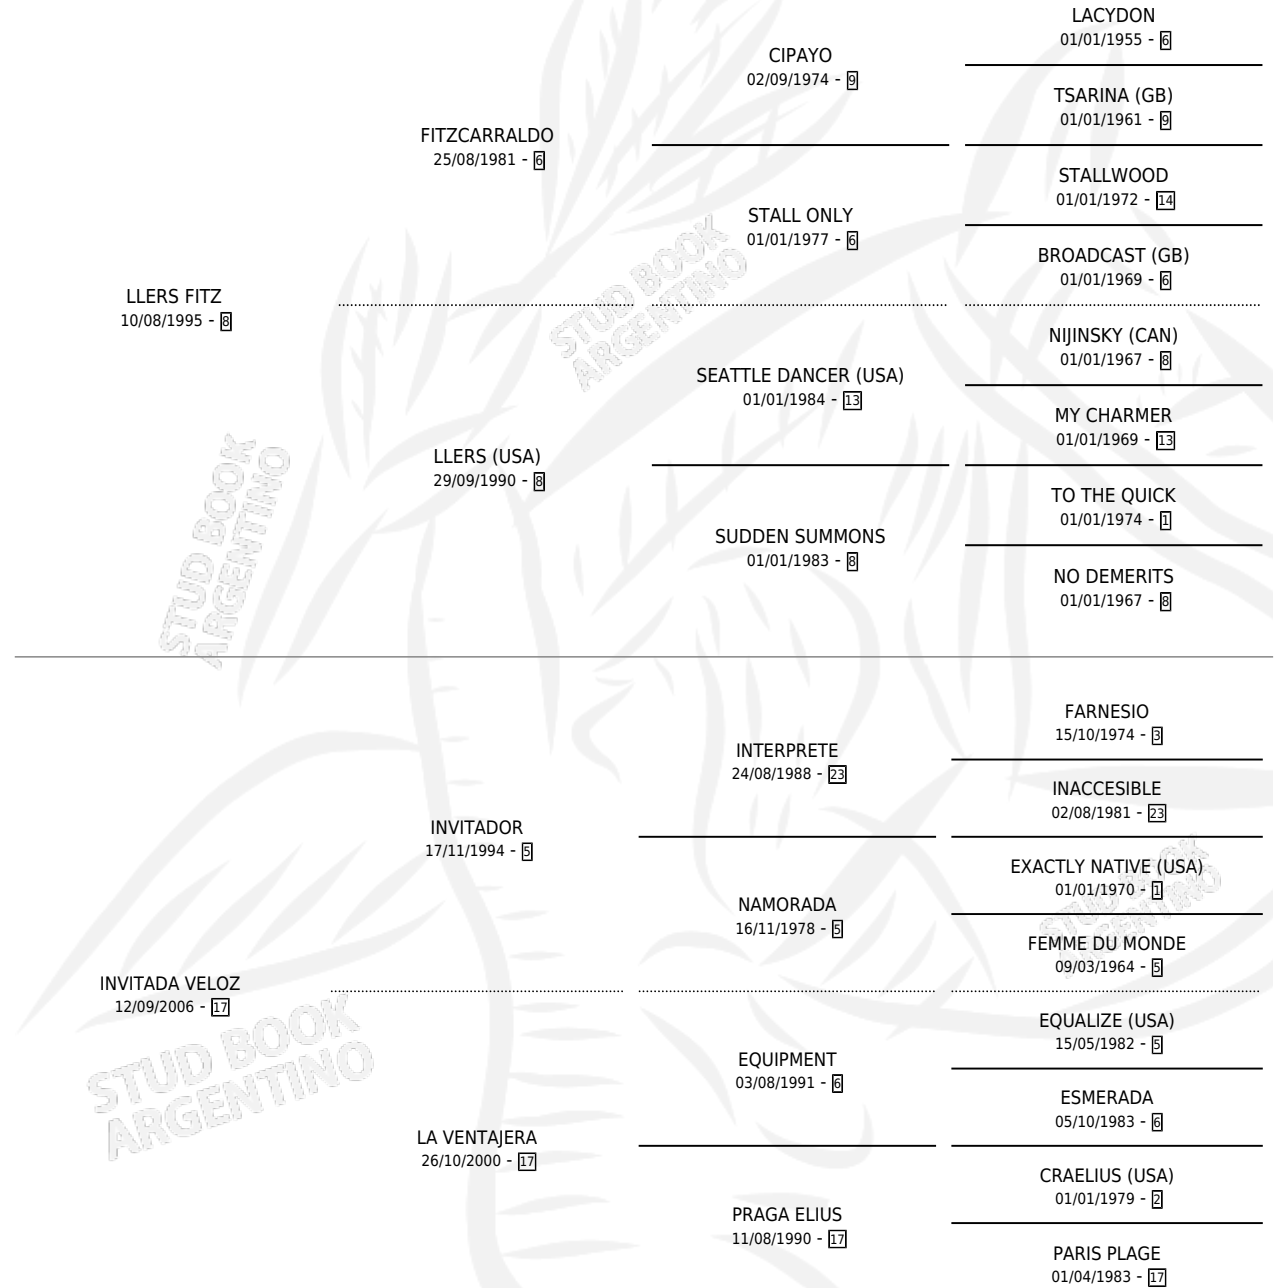

INVITADA FITZ

por **LLERS FITZ** y **INVITADA VELOZ** por **INVITADOR**

Argentina · Hembra · Alazan · SP · 04/11/2013
Familia 17-a · Volumen 41

ESTADO

TIPIFICACIÓN SANGUÍNEA	X
TIPIFICACIÓN POR ADN	X
PASAPORTE	X
IDENTIFICACIÓN POR MICROCHIP	X
REPRODUCTOR	X

Lugar de nacimiento: Soler
Criador: Frattari Pedro Alberto

PEDIGREE

INVITADA FITZ

Datos oficiales del Stud Book Argentino

Documento generado el 05/05/2026

studbook.org.ar