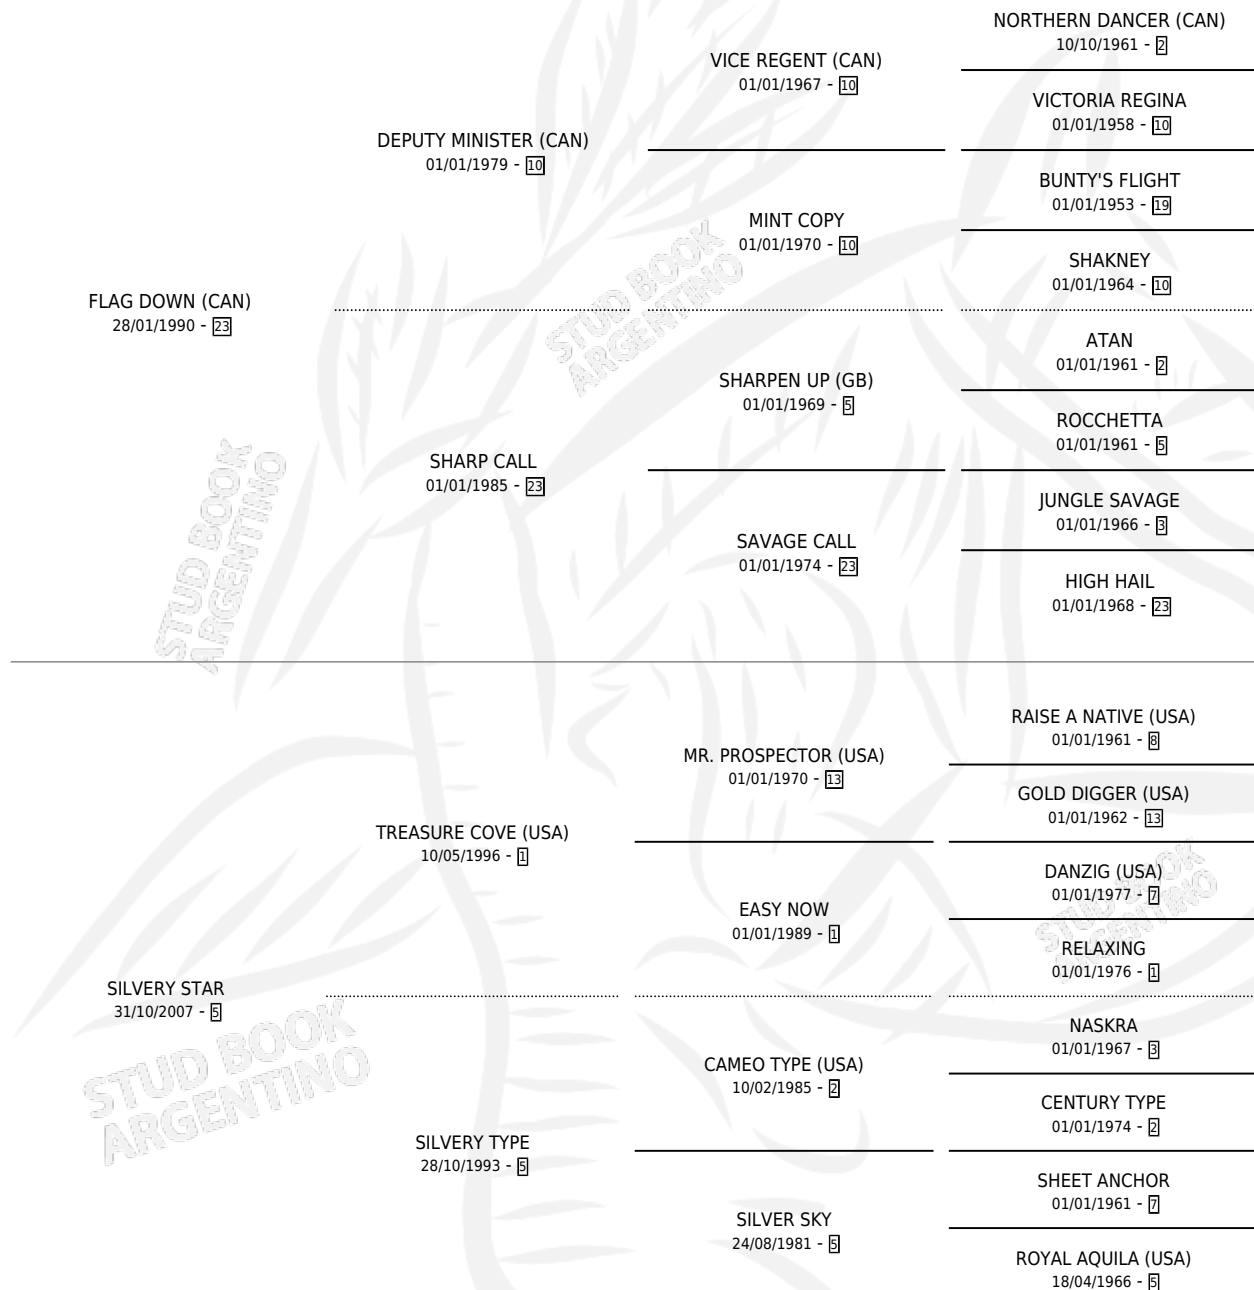

VUELTA OBLIGADA

por **FLAG DOWN (CAN)** y **SILVERY STAR** por **TREASURE COVE (USA)**

Argentina · Hembra · Zaino · SP · 20/10/2013
Familia 5-e · Volumen 41

ESTADO

TIPIFICACIÓN SANGUÍNEA	X
TIPIFICACIÓN POR ADN	X
PASAPORTE	X
IDENTIFICACIÓN POR MICROCHIP	X
REPRODUCTOR	X

Lugar de nacimiento: Vuelta Grande
Criador: Glades Armando Claudio

PEDIGREE

VUELTA OBLIGADA

Datos oficiales del Stud Book Argentino

Documento generado el 06/05/2026

studbook.org.ar