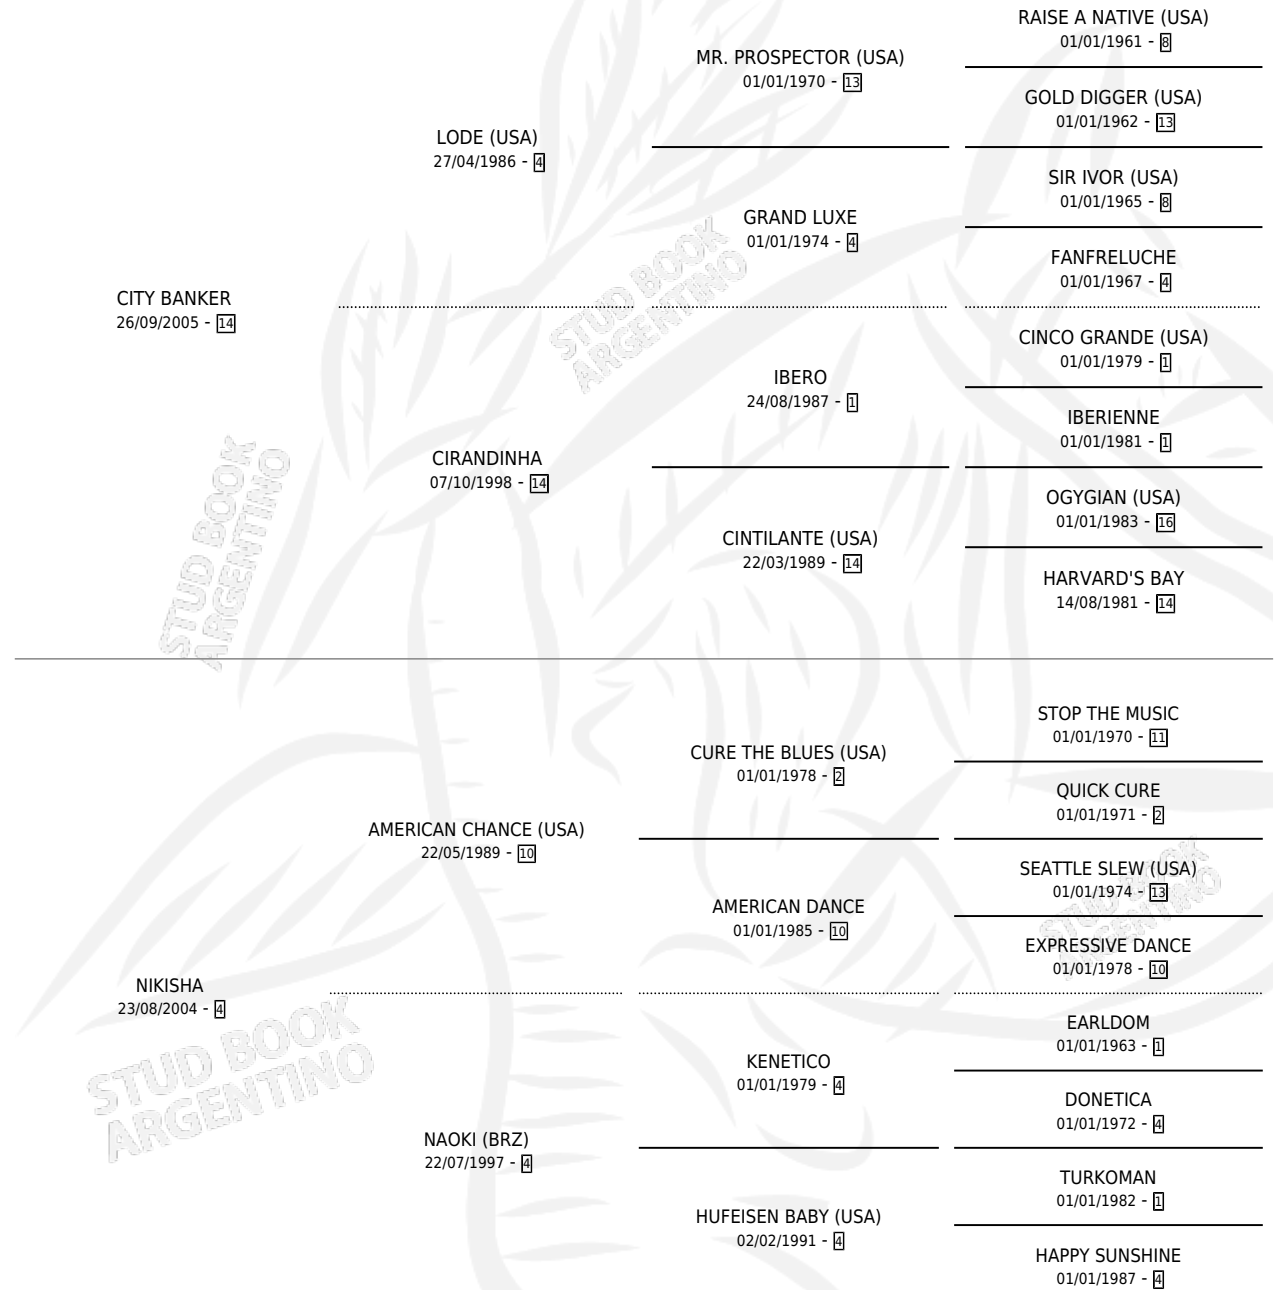

ROSETA CITY

por CITY BANKER y NIKISHA por AMERICAN CHANCE (USA)

Argentina · Hembra · Alazan · SP · 27/10/2013
Familia 4-r · Volumen 41

ESTADO

TIPIFICACIÓN SANGUÍNEA	X
TIPIFICACIÓN POR ADN	✓
PASAPORTE	✓
IDENTIFICACIÓN POR MICROCHIP	✓
REPRODUCTOR	✓

Lugar de nacimiento: Campo particular
Criador: Casares Manuel Rolando

~

HIJOS

	MACHOS	HEMBRAS
1 NACIERON	0	1
1 CORRIERON	0	1

SIN ACTUACIONES

PEDIGREE

S

mientos 1 / Efectividad 100%

PADRILLO

PRODUCTO

CRIADOR

1ER SERVICIO

ÚLTIMO SERVICIO

NORTHERN SWEET

NAIROBI CITY (H A, 11/09/2018)

SALVADORI OSCAR ALBERTO