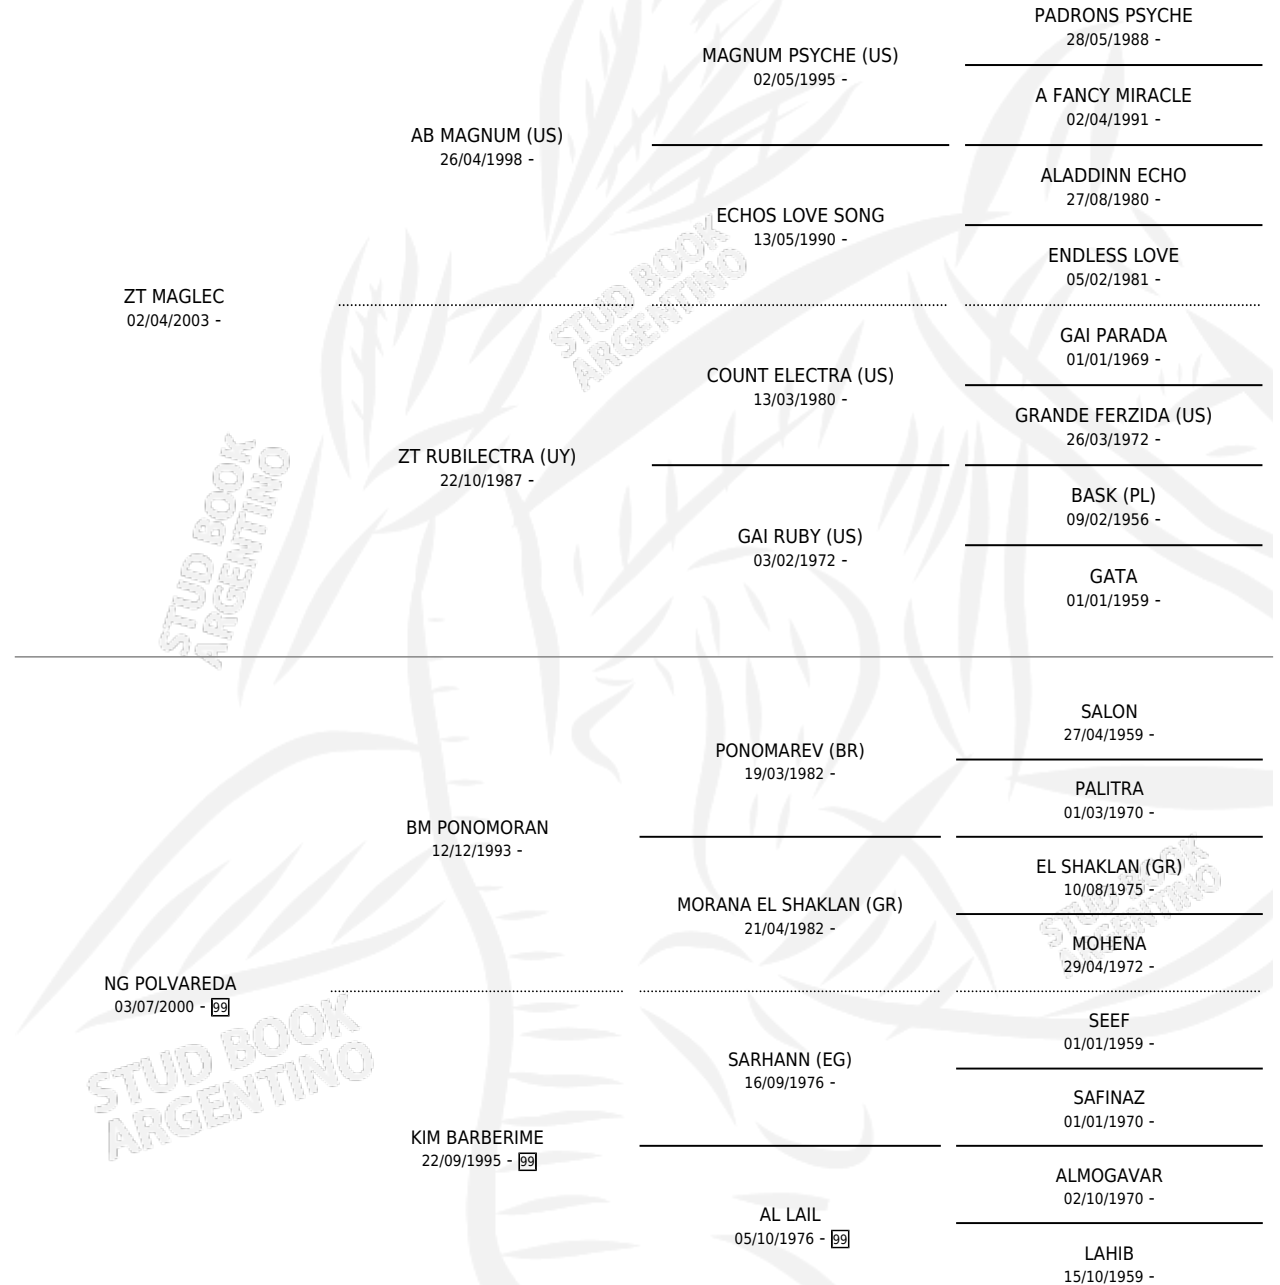

HLA PORTOS

por ZT MAGLEC y NG POLVAREDA por BM PONOMORAN

Argentina · Macho · Alazan · AP · 07/11/2013
Familia 99 · Volumen 41

ESTADO

TIPIFICACIÓN SANGUÍNEA	X
TIPIFICACIÓN POR ADN	✓
PASAPORTE	✓
IDENTIFICACIÓN POR MICROCHIP	X
REPRODUCTOR	X

Lugar de nacimiento: Las Artes

Criador: Las Artes

PEDIGREE

HLA PORTOS

Datos oficiales del Stud Book Argentino

Documento generado el 09/05/2026

studbook.org.ar