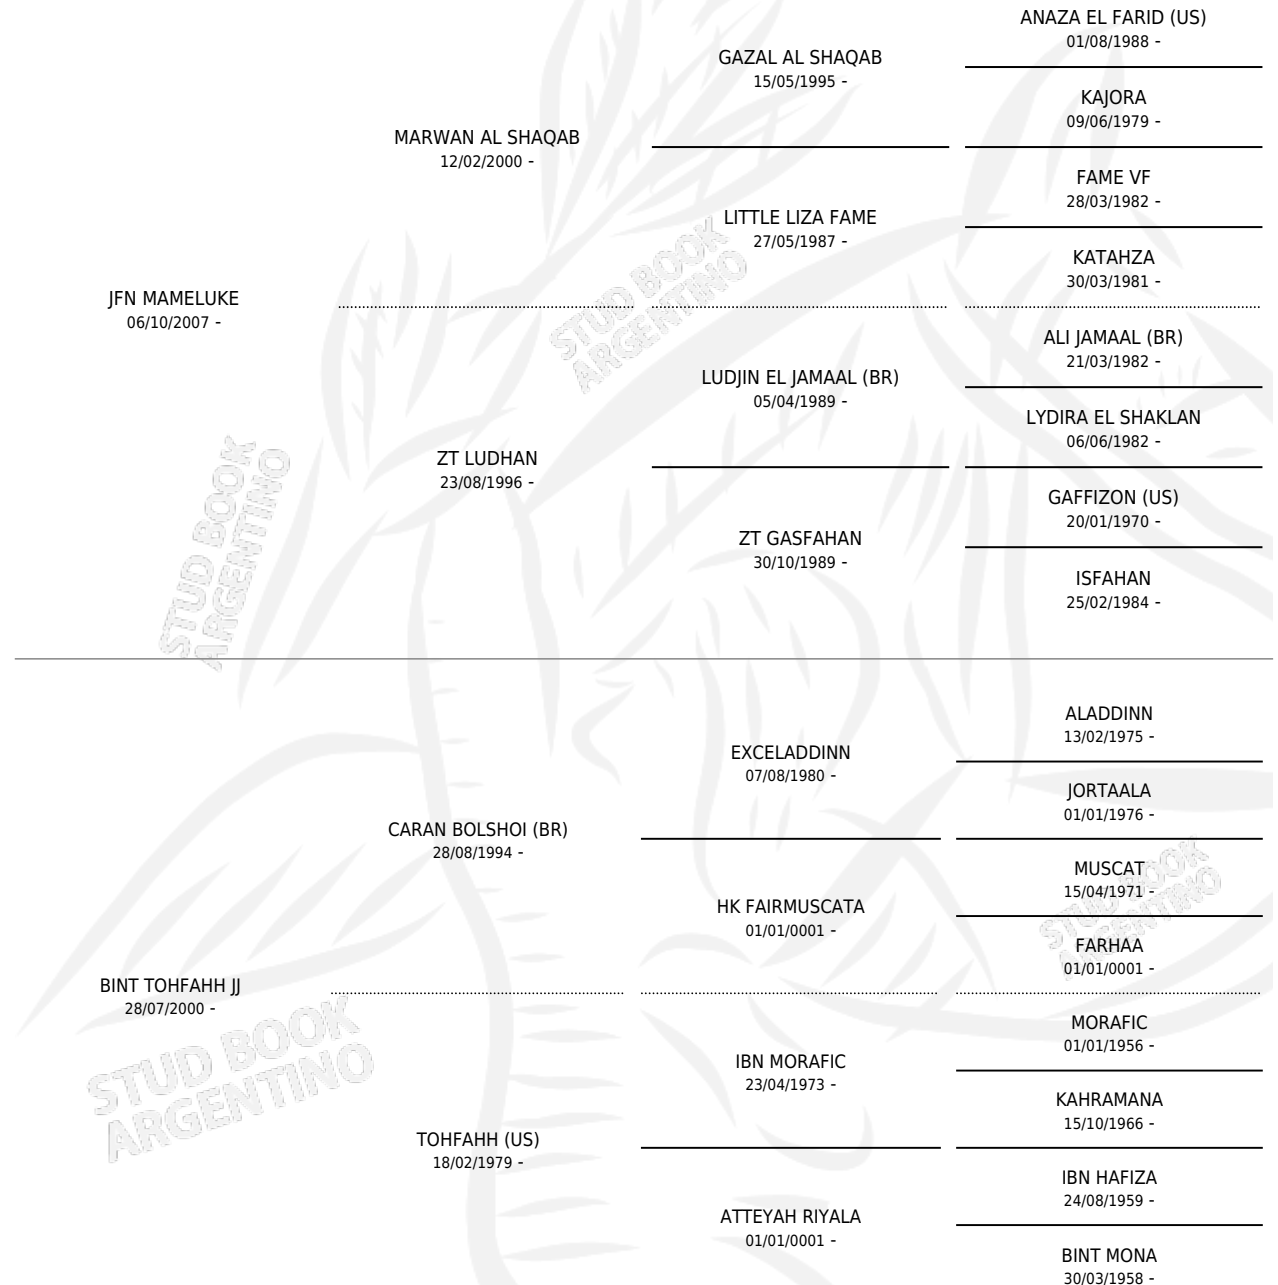

JFN TOHFO

por JFN MAMELUKE y BINT TOHFAHH JJ por CARAN BOLSHOI (BR)

Argentina · Macho · Tordillo · AP · 25/10/2013
Familia · Volumen 41

ESTADO

TIPIFICACIÓN SANGUÍNEA	X
TIPIFICACIÓN POR ADN	X
PASAPORTE	X
IDENTIFICACIÓN POR MICROCHIP	X
REPRODUCTOR	X

Lugar de nacimiento: Paso Del Sauce

Criador: Paso Del Sauce

PEDIGREE

JFN TOHFO

Datos oficiales del Stud Book Argentino

Documento generado el 10/05/2026

studbook.org.ar