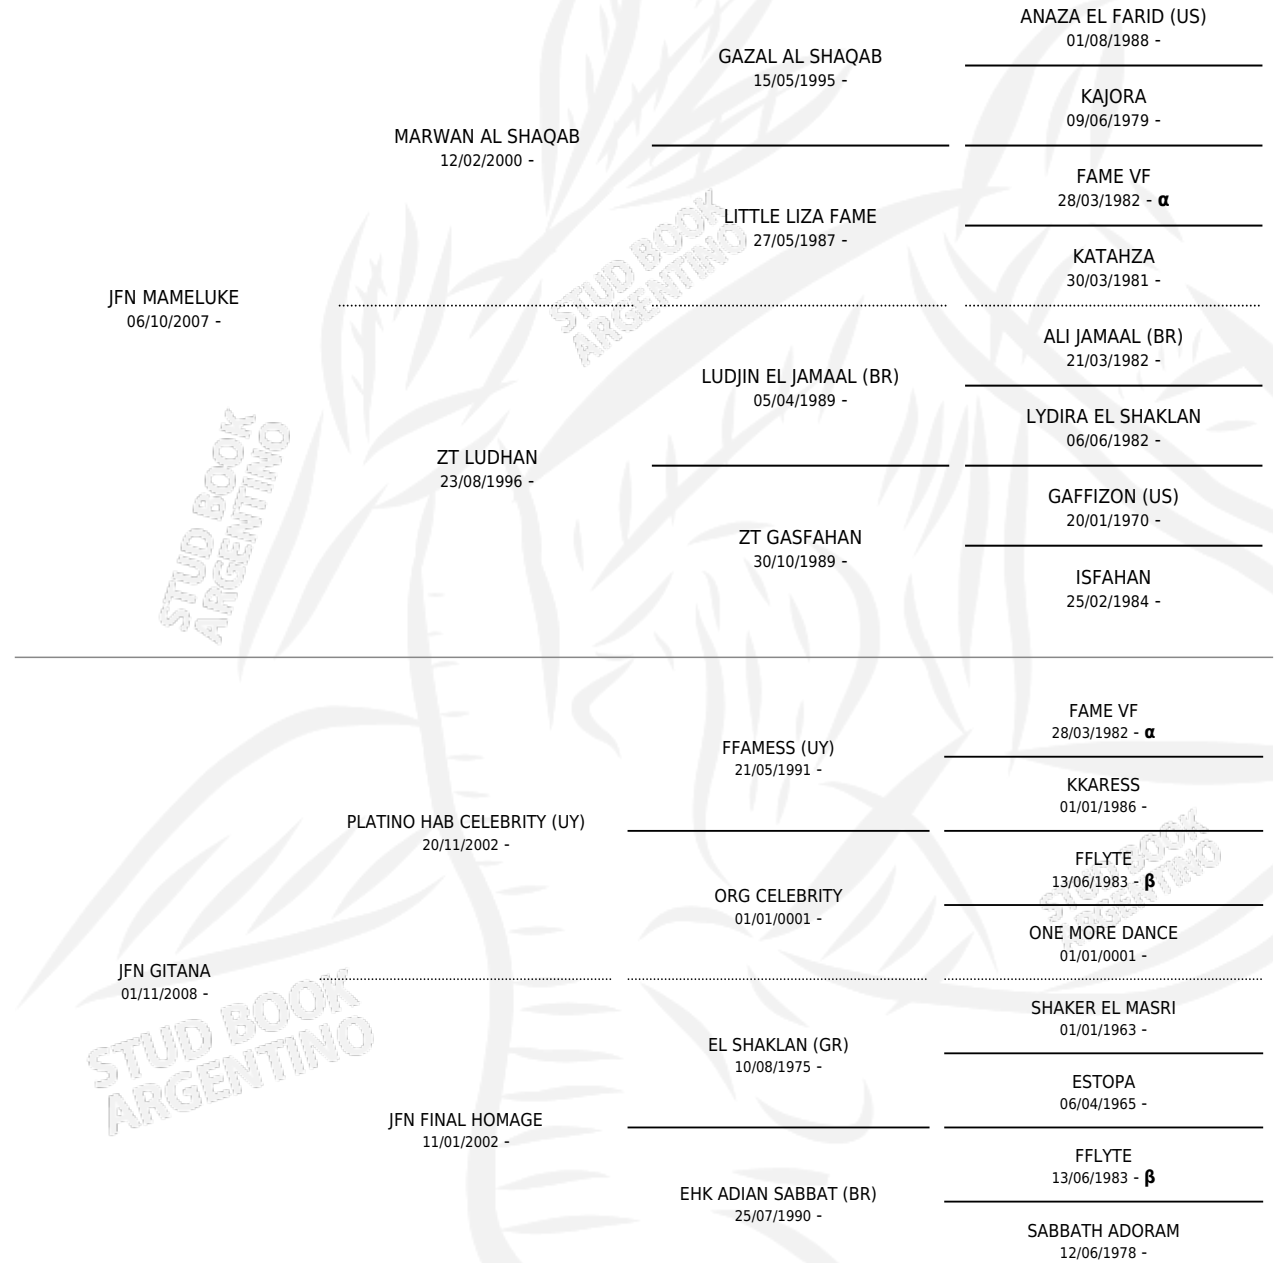

# JFN GITANO

por JFN MAMELUKE y JFN GITANA por PLATINO HAB  
CELEBRITY (UY)

Argentina · Macho · Zaino · AP · 03/11/2013  
Familia · Volumen 41

## ESTADO

TIPIFICACIÓN SANGUÍNEA	X
TIPIFICACIÓN POR ADN	X
PASAPORTE	X
IDENTIFICACIÓN POR MICROCHIP	X
REPRODUCTOR	X

**Lugar de nacimiento:** Paso Del Sauce  
**Criador:** Paso Del Sauce

## PEDIGREE

INBREEDING :  $\alpha, \beta$