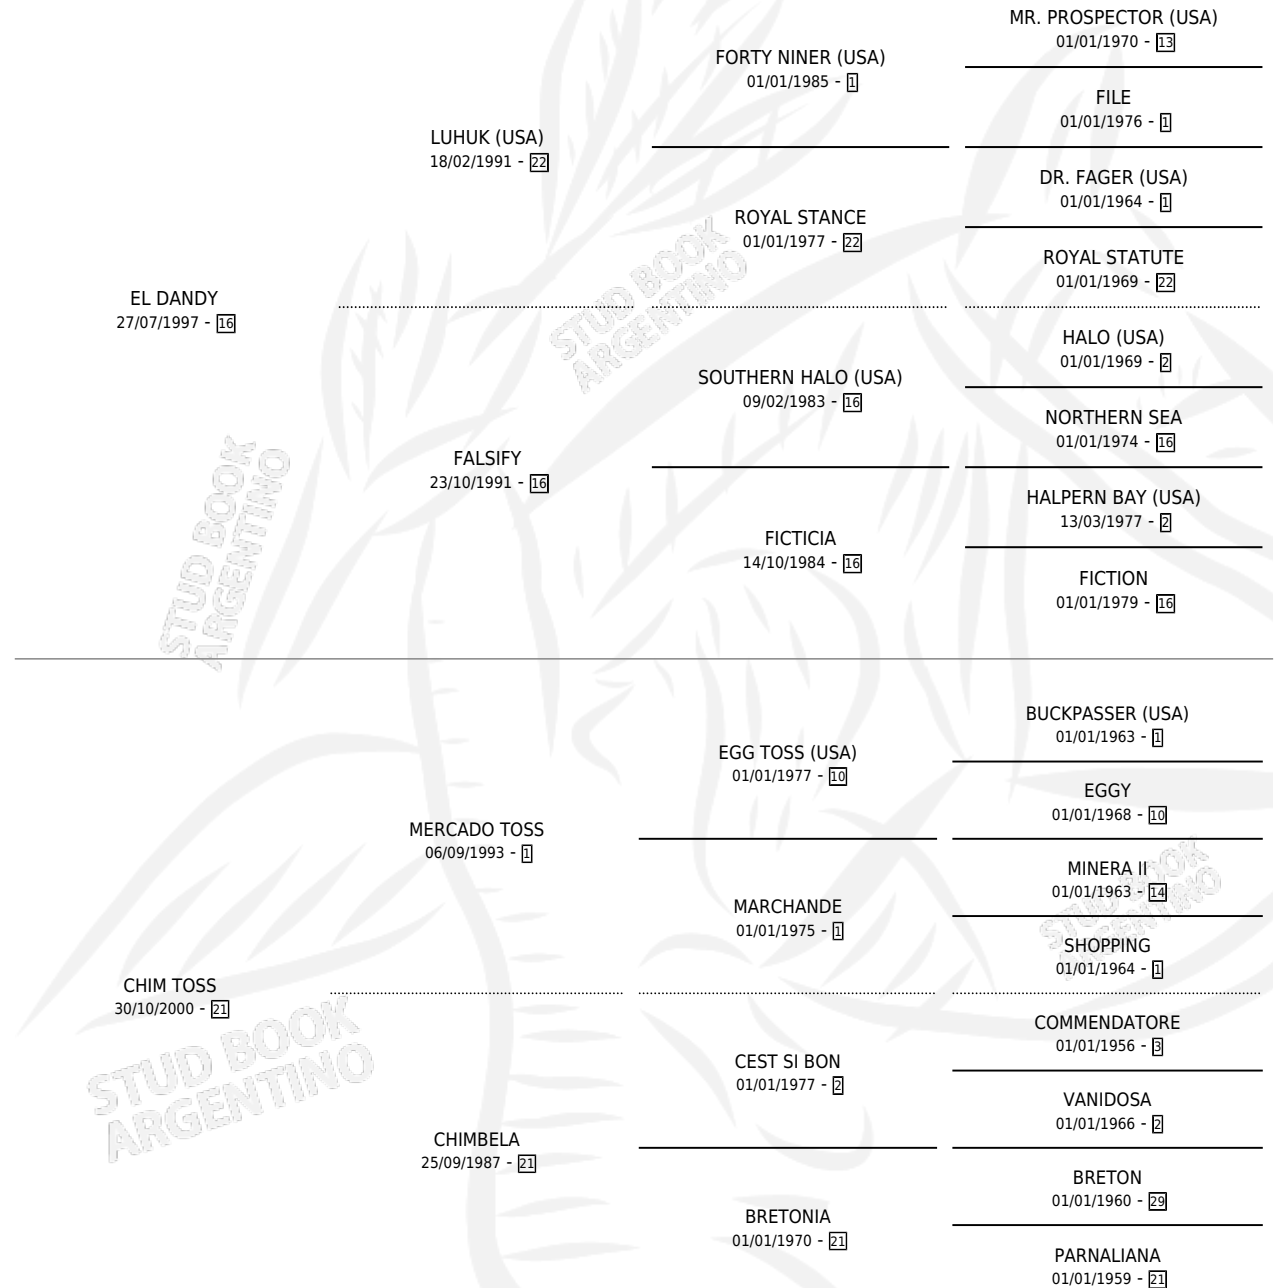

CHIMBELITA

por EL DANDY y CHIM TOSS por MERCADO TOSS

Argentina · Hembra · Zaino · SP · 17/10/2013
Familia 21-a · Volumen 41

ESTADO

TIPIFICACIÓN SANGUÍNEA	X
TIPIFICACIÓN POR ADN	X
PASAPORTE	X
IDENTIFICACIÓN POR MICROCHIP	X
REPRODUCTOR	X

Lugar de nacimiento: Alegma

Criador: Alegma

PEDIGREE