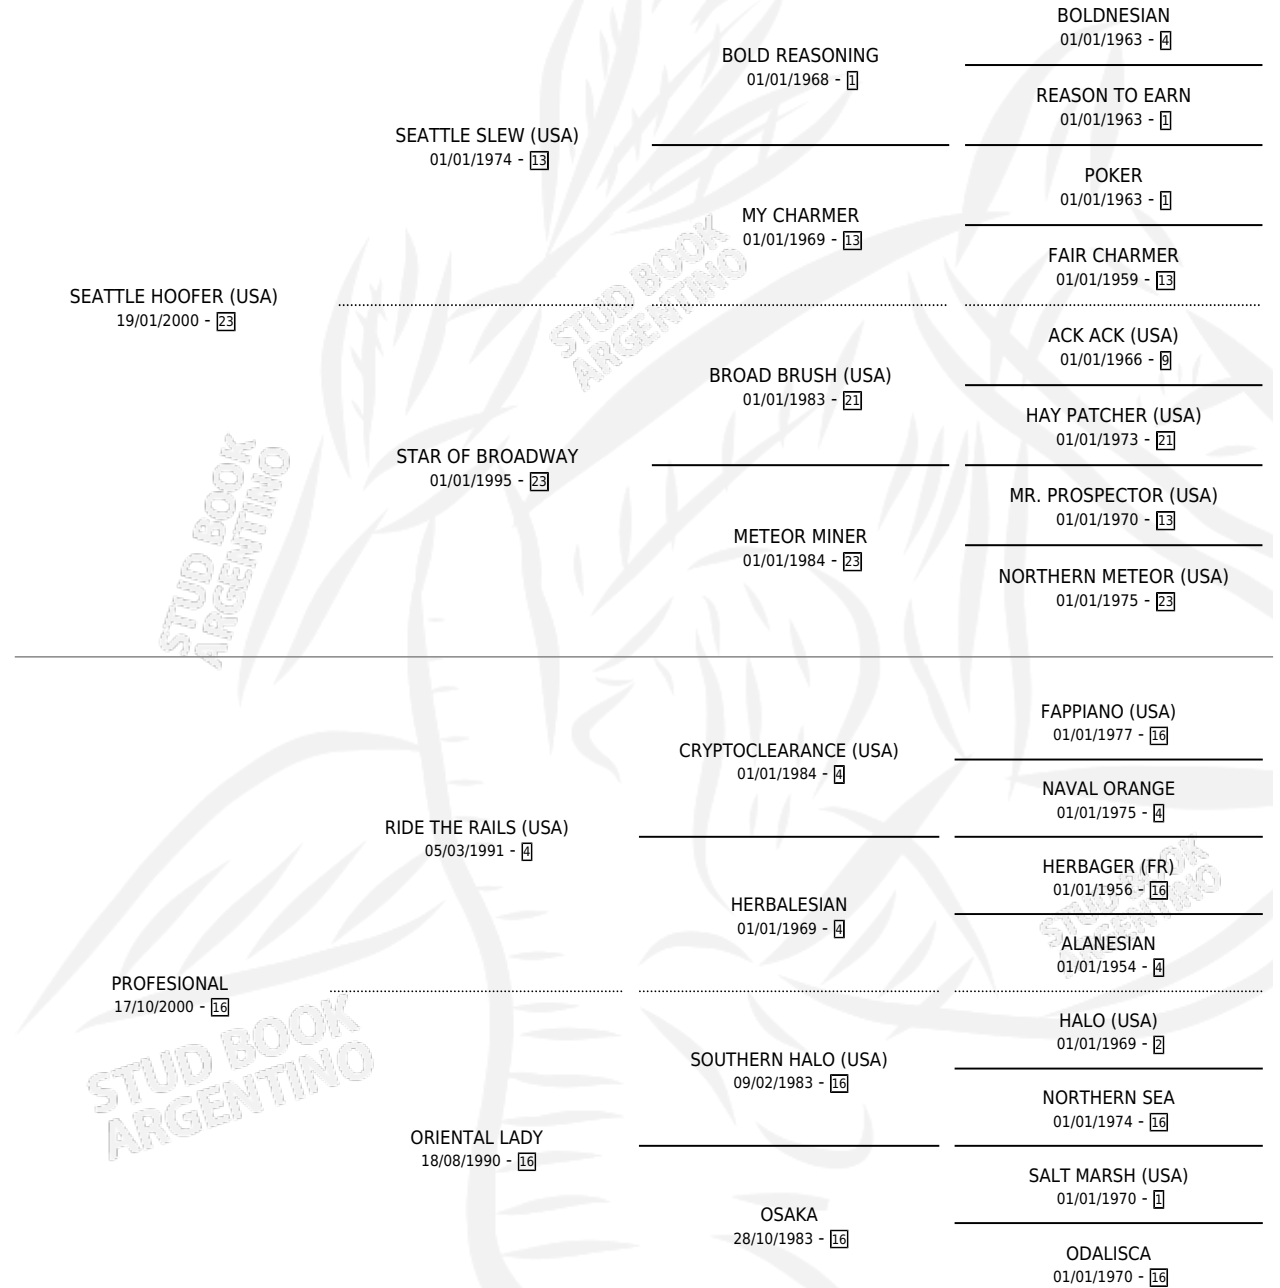

PROFESORA HOOF

por SEATTLE HOOFER (USA) y PROFESIONAL por RIDE THE RAILS (USA)

Argentina · Hembra · Zaino · SP · 22/10/2013
Familia 16-d · Volumen 41

ESTADO

TIPIFICACIÓN SANGUÍNEA	X
TIPIFICACIÓN POR ADN	✓
PASAPORTE	X
IDENTIFICACIÓN POR MICROCHIP	✓
REPRODUCTOR	✓

Lugar de nacimiento: Esece
Criador: Haras Bloodhorse S.A.

PEDIGREE

S

mientos 0 / Efectividad 0.00%

PADRILLO	PRODUCTO	CRIADOR	1ER SERVICIO	ÚLTIMO SERVICIO
EL MOISES	∅		27/10/2018	27/10/2018
PROFESORA HOOF KNOCKOUT (CHI)	∅		20/08/2017	08/09/2017