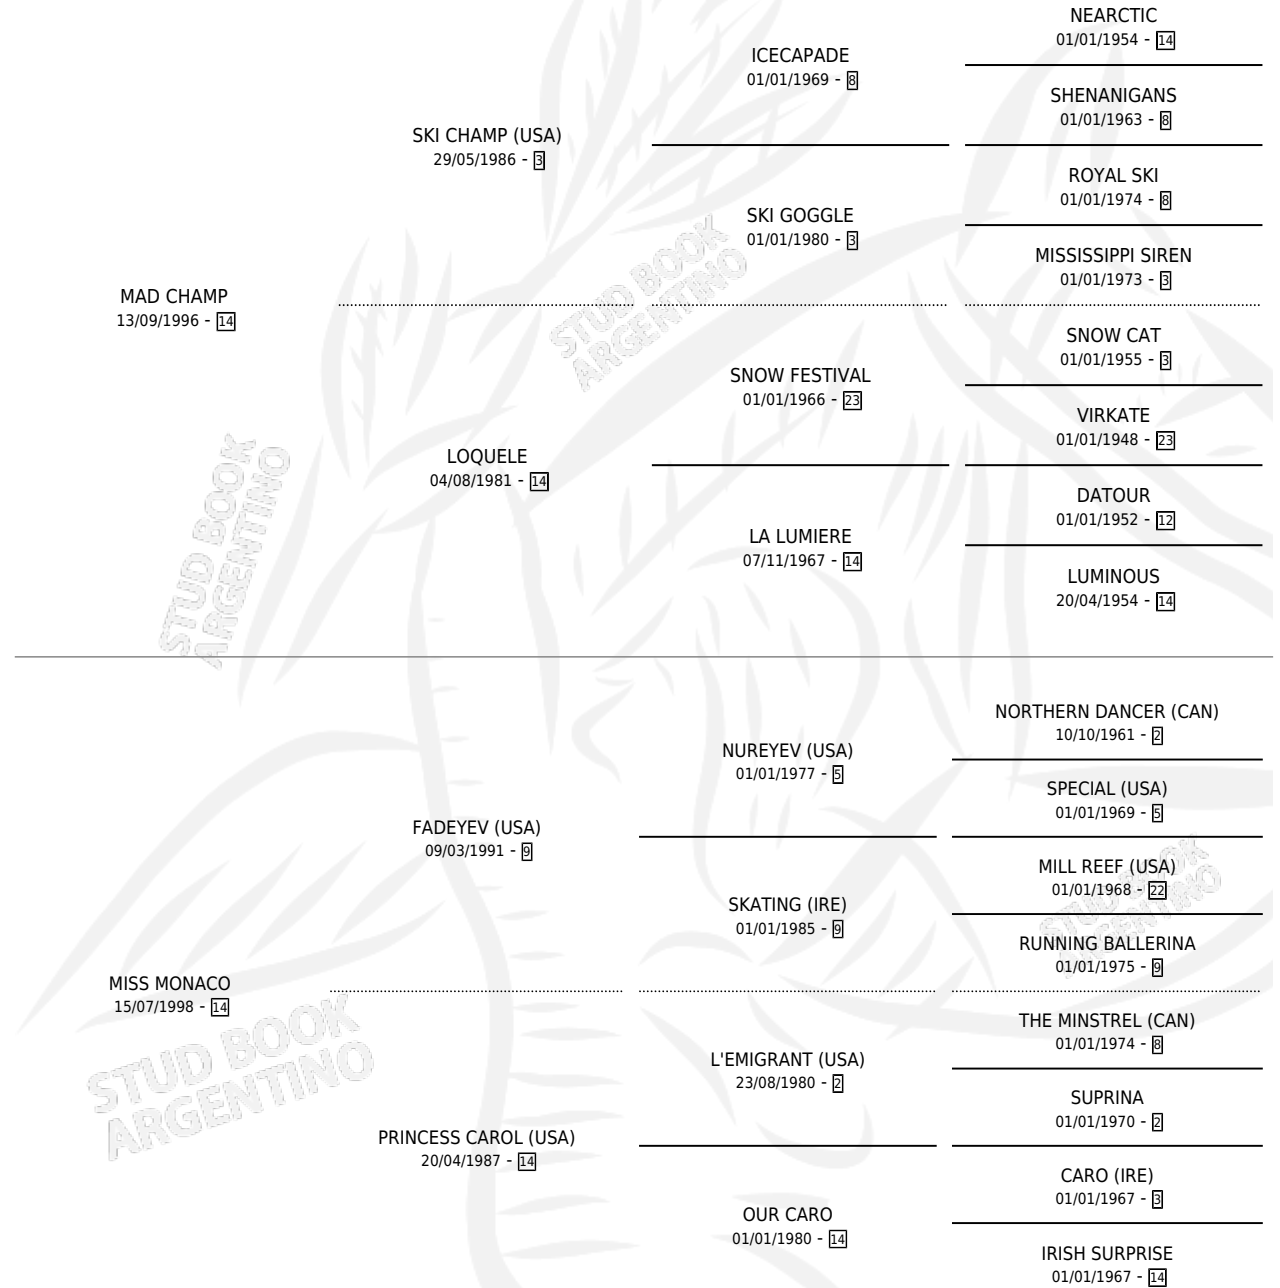

PRINCE THE MONACO

por MAD CHAMP y MISS MONACO por FADEYEV (USA)

Argentina · Hembra · Tordillo · SP · 02/11/2013

Familia 14-f · Volumen 41

ESTADO

TIPIFICACIÓN SANGUÍNEA	X
TIPIFICACIÓN POR ADN	X
PASAPORTE	X
IDENTIFICACIÓN POR MICROCHIP	X
REPRODUCTOR	X

Lugar de nacimiento: Soy Pepe

Criador: Tuozzo Srl

PEDIGREE