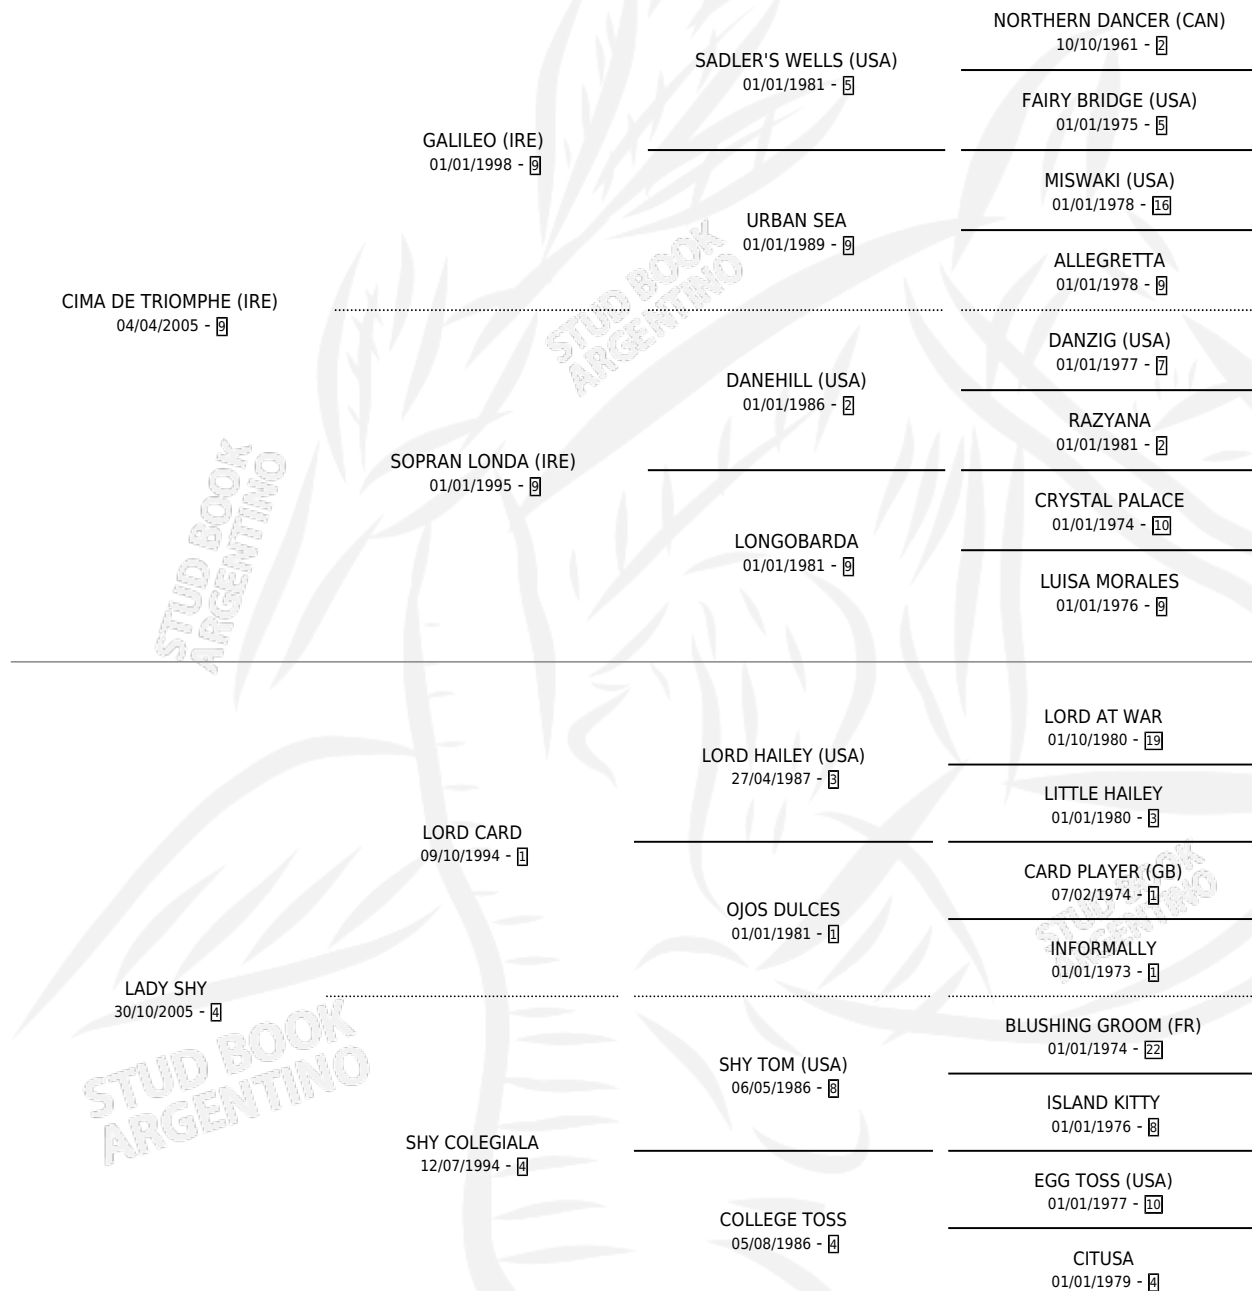

TRYSHY

por CIMA DE TRIOMPHE (IRE) y LADY SHY por LORD CARD

Argentina · Hembra · Alazan · SP · 14/10/2013
Familia 4-j · Volumen 41

ESTADO

TIPIFICACIÓN SANGUÍNEA	X
TIPIFICACIÓN POR ADN	X
PASAPORTE	X
IDENTIFICACIÓN POR MICROCHIP	X
REPRODUCTOR	X

Lugar de nacimiento: Los Prados
Criador: Sternberg Jorge Raul

PEDIGREE