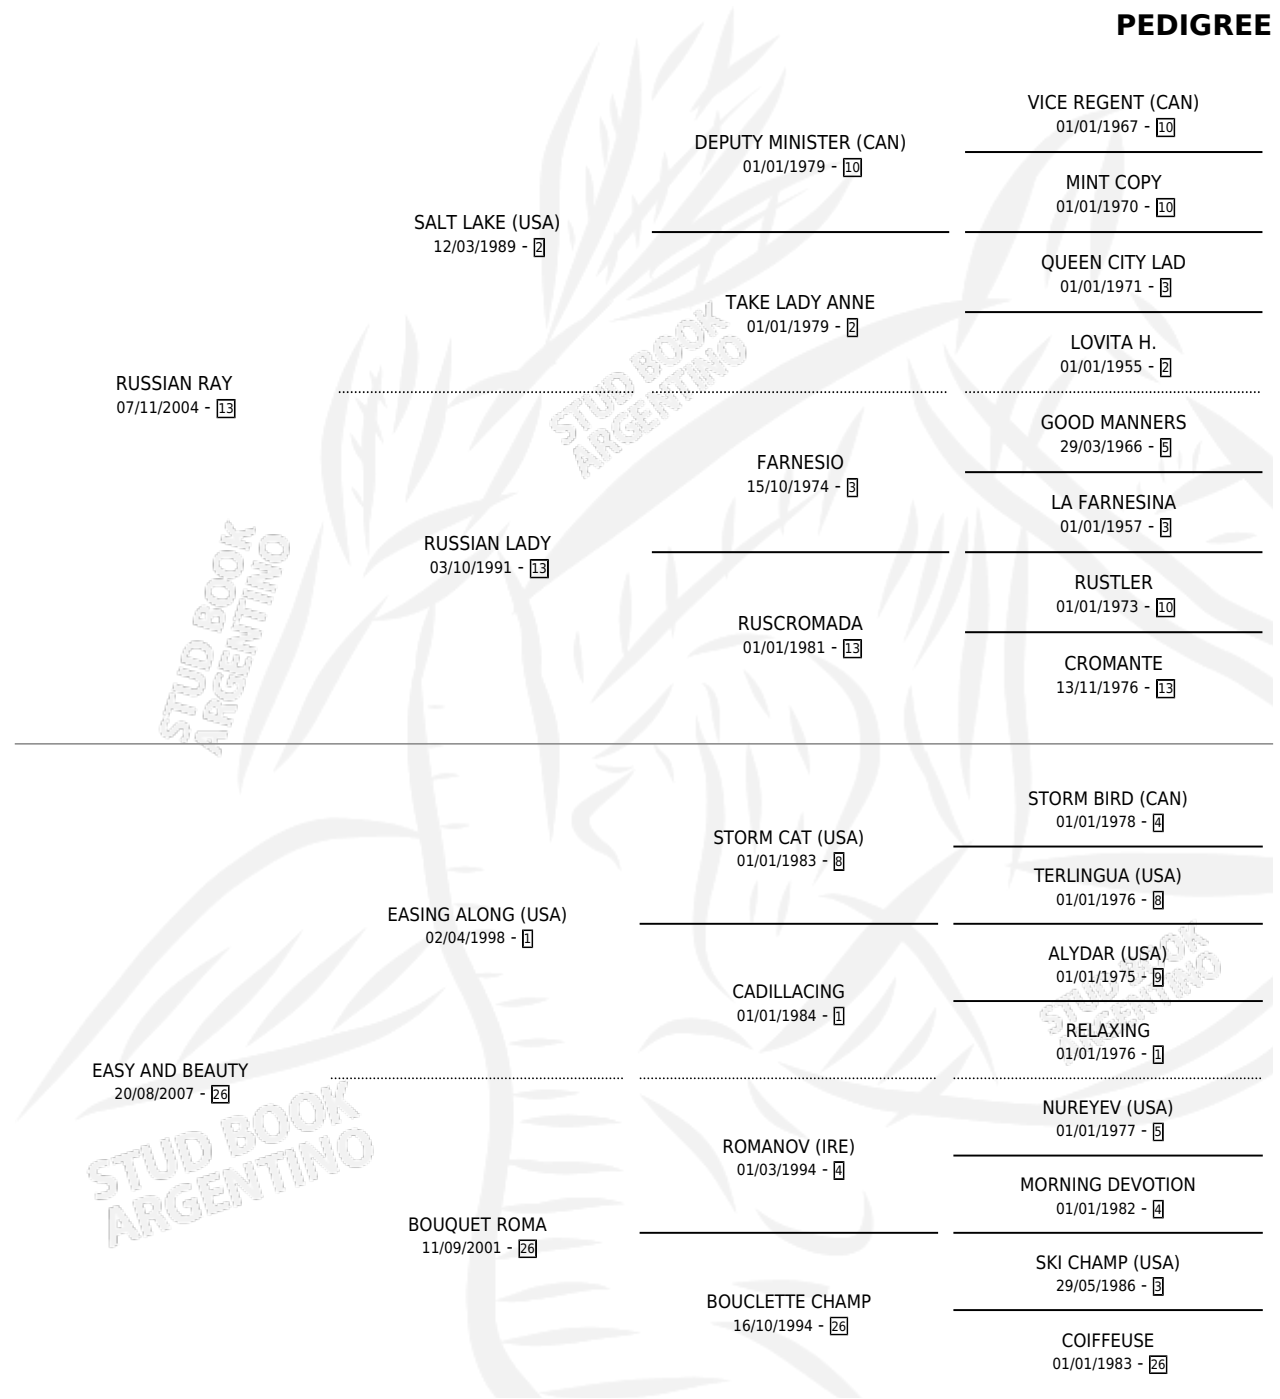

EASY RAY

por **RUSSIAN RAY** y **EASY AND BEAUTY** por **EASING ALONG (USA)**

Argentina · Macho · Alazan · SP · 25/09/2013
Familia 26 · Volumen 41

ESTADO

TIPIFICACIÓN SANGUÍNEA	X
TIPIFICACIÓN POR ADN	✓
PASAPORTE	✓
IDENTIFICACIÓN POR MICROCHIP	✓
REPRODUCTOR	X

Lugar de nacimiento: Ombu Viejo
Criador: Ombu Viejo

PEDIGREE

CAMPAÑA

Solo carreras oficiales de Argentina

POR EDAD

EDAD	CC	1°	2°	3°	4°	5°	NP	CLC	CLG	CLCG1	CLGG1	IMPORTE	GANANCIA / CC
4 AÑOS	2	0	0	0	0	0	2	0	0	0	0	\$0	\$0
TOTALES	2	0	0	0	0	0	2	0	0	0	0	\$0	\$0
%		0.0%	0.0%	0.0%	0.0%	0.0%	100%	0.0%	0.0%	0.0%	0.0%		