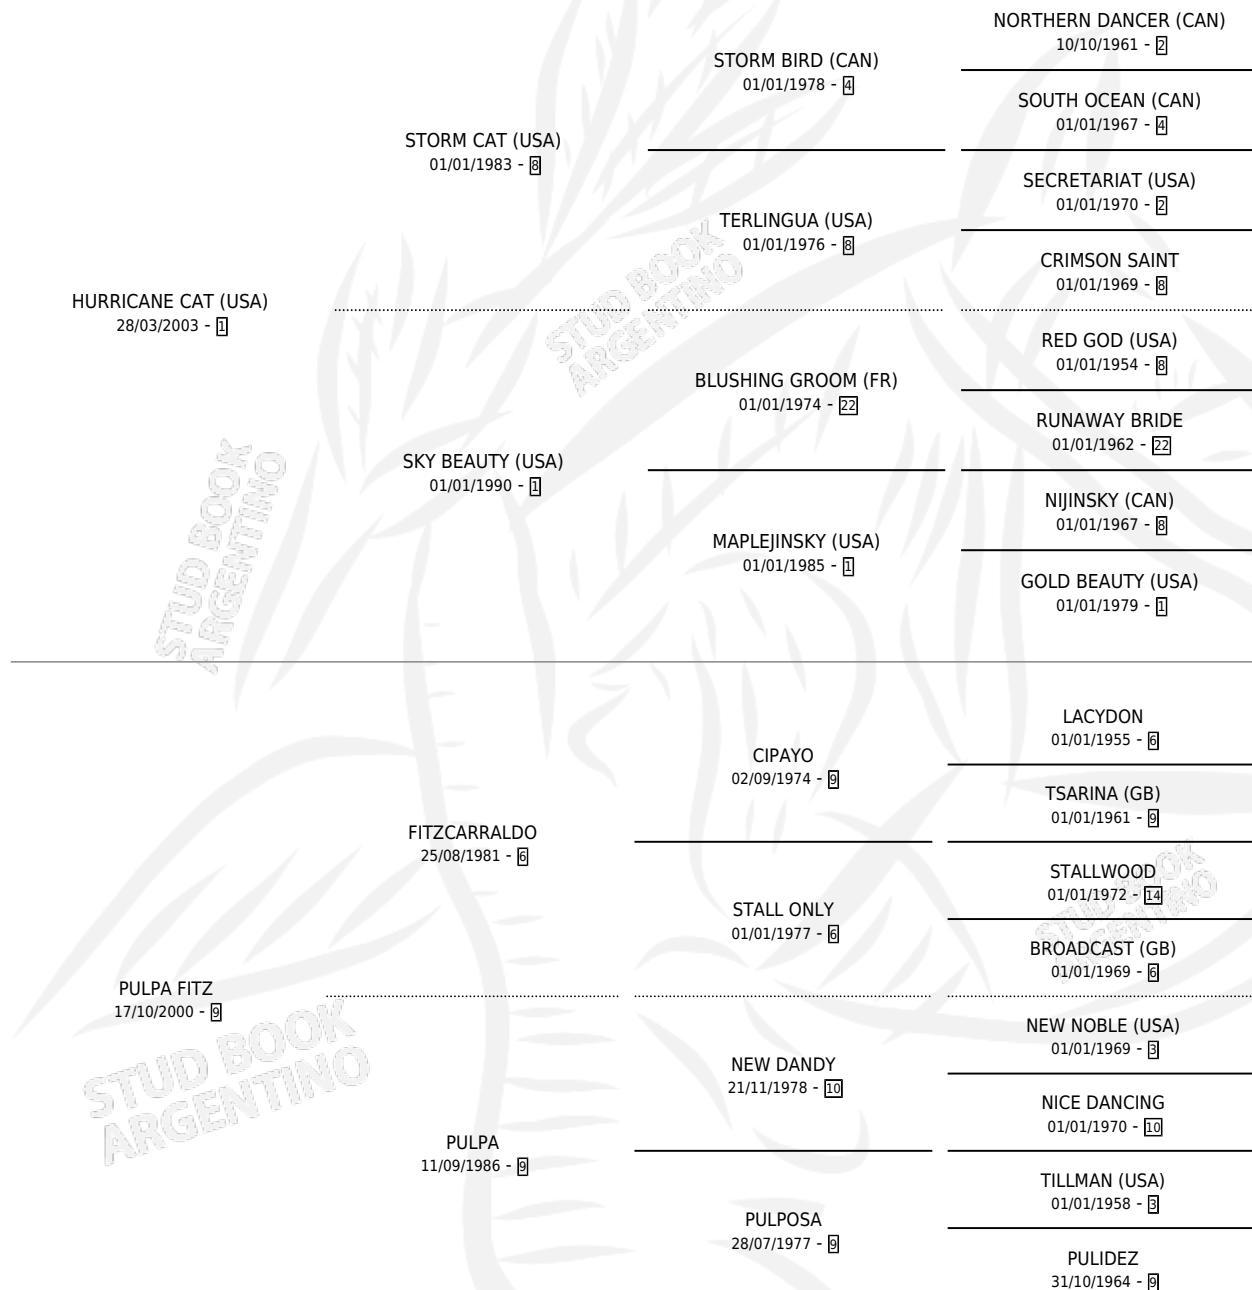

# PULPA CAT

por **HURRICANE CAT (USA)** y **PULPA FITZ** por **FITZCARRALDO**

Argentina · Hembra · Alazan · SP · 21/10/2013  
Familia 9-g · Volumen 41

## ESTADO

TIPIFICACIÓN SANGUÍNEA	X
TIPIFICACIÓN POR ADN	✓
PASAPORTE	✓
IDENTIFICACIÓN POR MICROCHIP	✓
REPRODUCTOR	✓

**Lugar de nacimiento:** Luna Negra  
**Criador:** Luna Negra S.R.L.

~