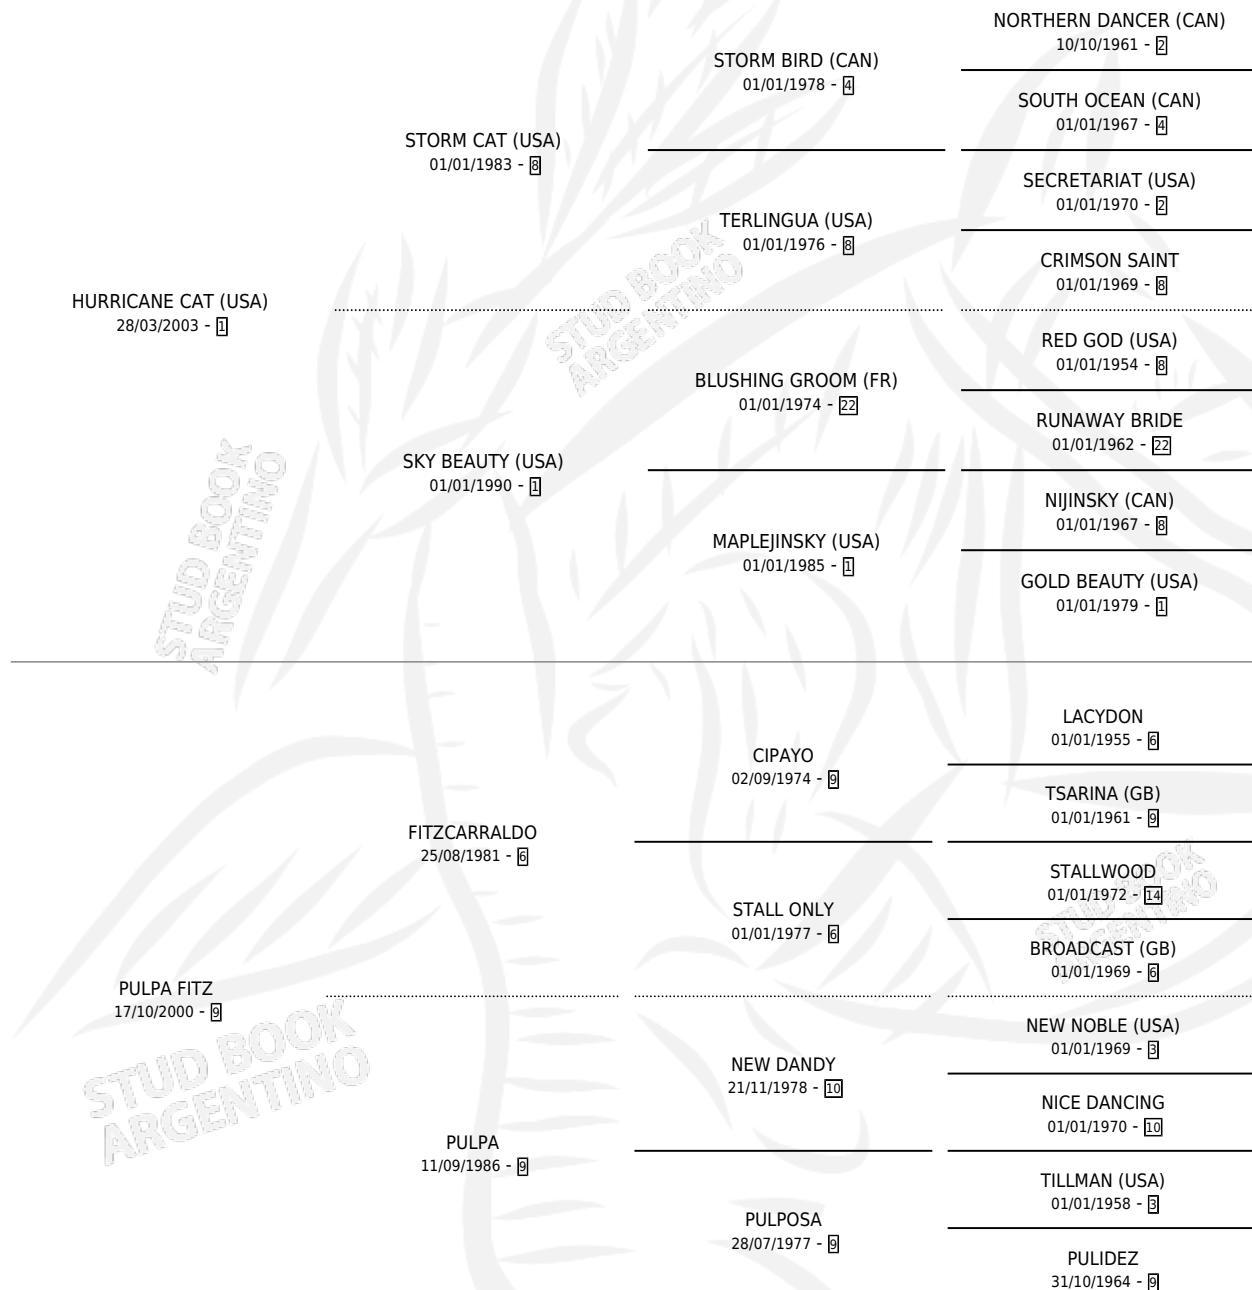

PULPA CAT

por **HURRICANE CAT (USA)** y **PULPA FITZ** por **FITZCARRALDO**

Argentina · Hembra · Alazan · SP · 21/10/2013
Familia 9-g · Volumen 41

ESTADO

TIPIFICACIÓN SANGUÍNEA	X
TIPIFICACIÓN POR ADN	✓
PASAPORTE	✓
IDENTIFICACIÓN POR MICROCHIP	✓
REPRODUCTOR	✓

Lugar de nacimiento: Luna Negra
Criador: Luna Negra S.R.L.

~

HIJOS

	MACHOS	HEMBRAS
4 NACIERON	1	3
SIN ACTUACIONES		

PEDIGREE

CAMPAÑA

Solo carreras oficiales de Argentina

POR EDAD