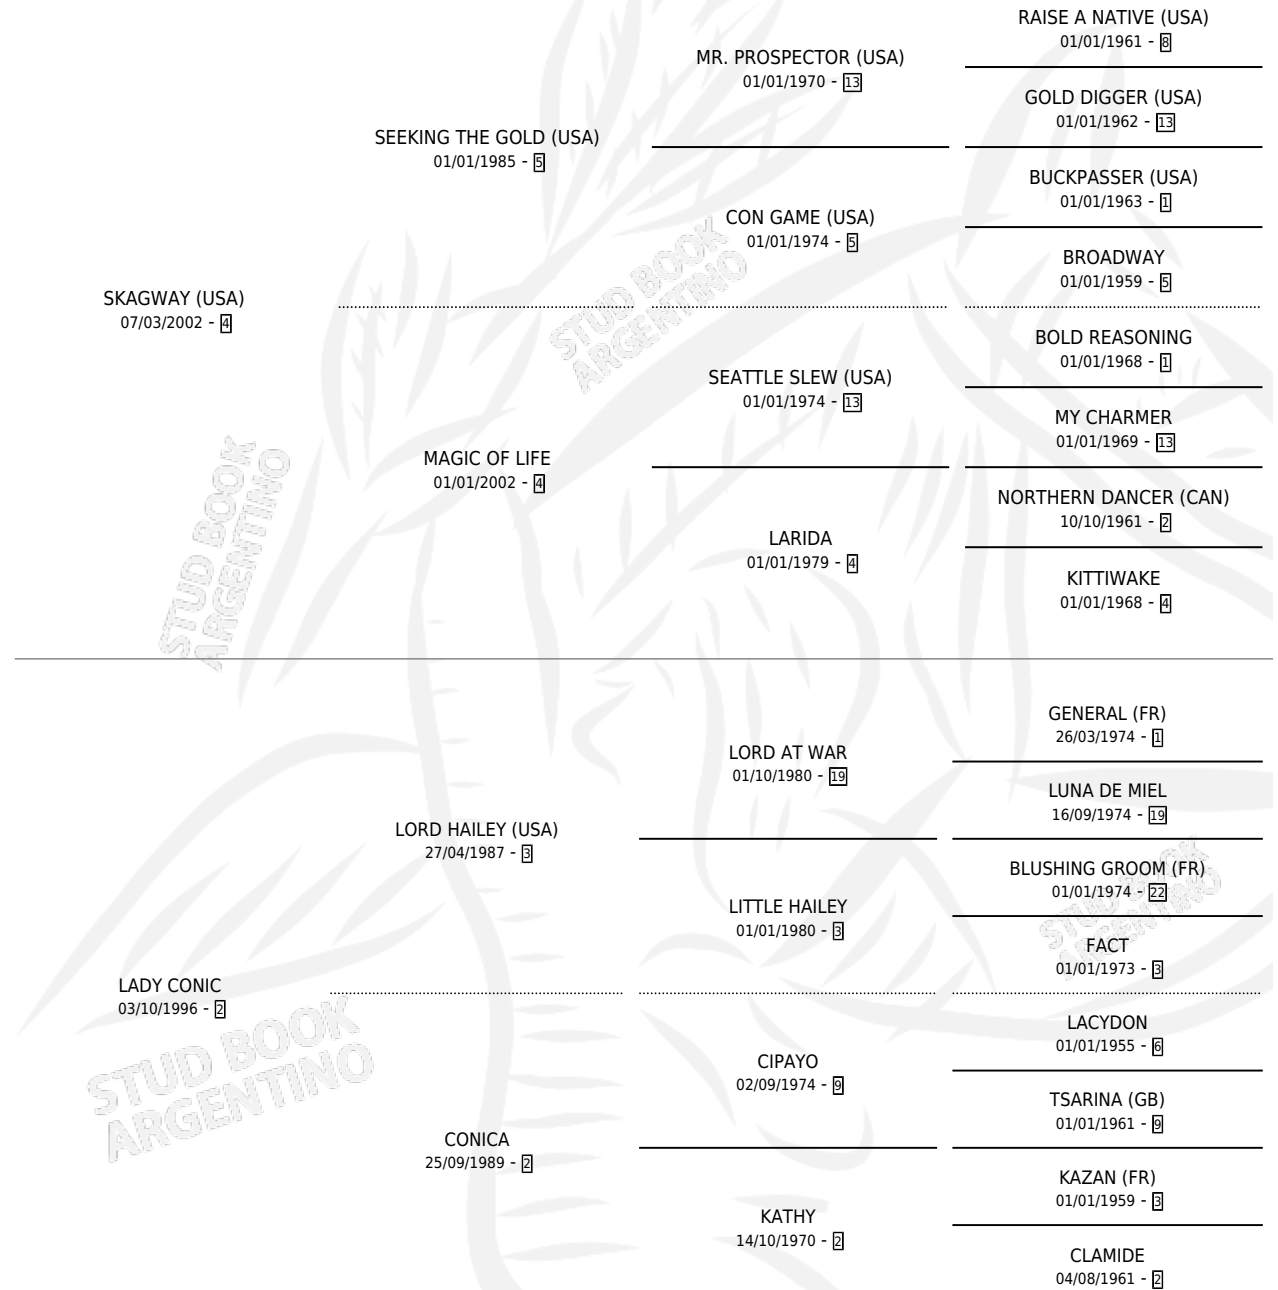

SKAG CONIC

por SKAGWAY (USA) y LADY CONIC por LORD HAILEY (USA)

Argentina · Macho · Zaino · SP · 31/10/2013
Familia 2-g · Volumen 41

ESTADO

TIPIFICACIÓN SANGUÍNEA	X
TIPIFICACIÓN POR ADN	X
PASAPORTE	X
IDENTIFICACIÓN POR MICROCHIP	X
REPRODUCTOR	X

Lugar de nacimiento: Los Prados

Criador: Los Prados

PEDIGREE

SKAG CONIC

Datos oficiales del Stud Book Argentino

Documento generado el 06/05/2026

studbook.org.ar