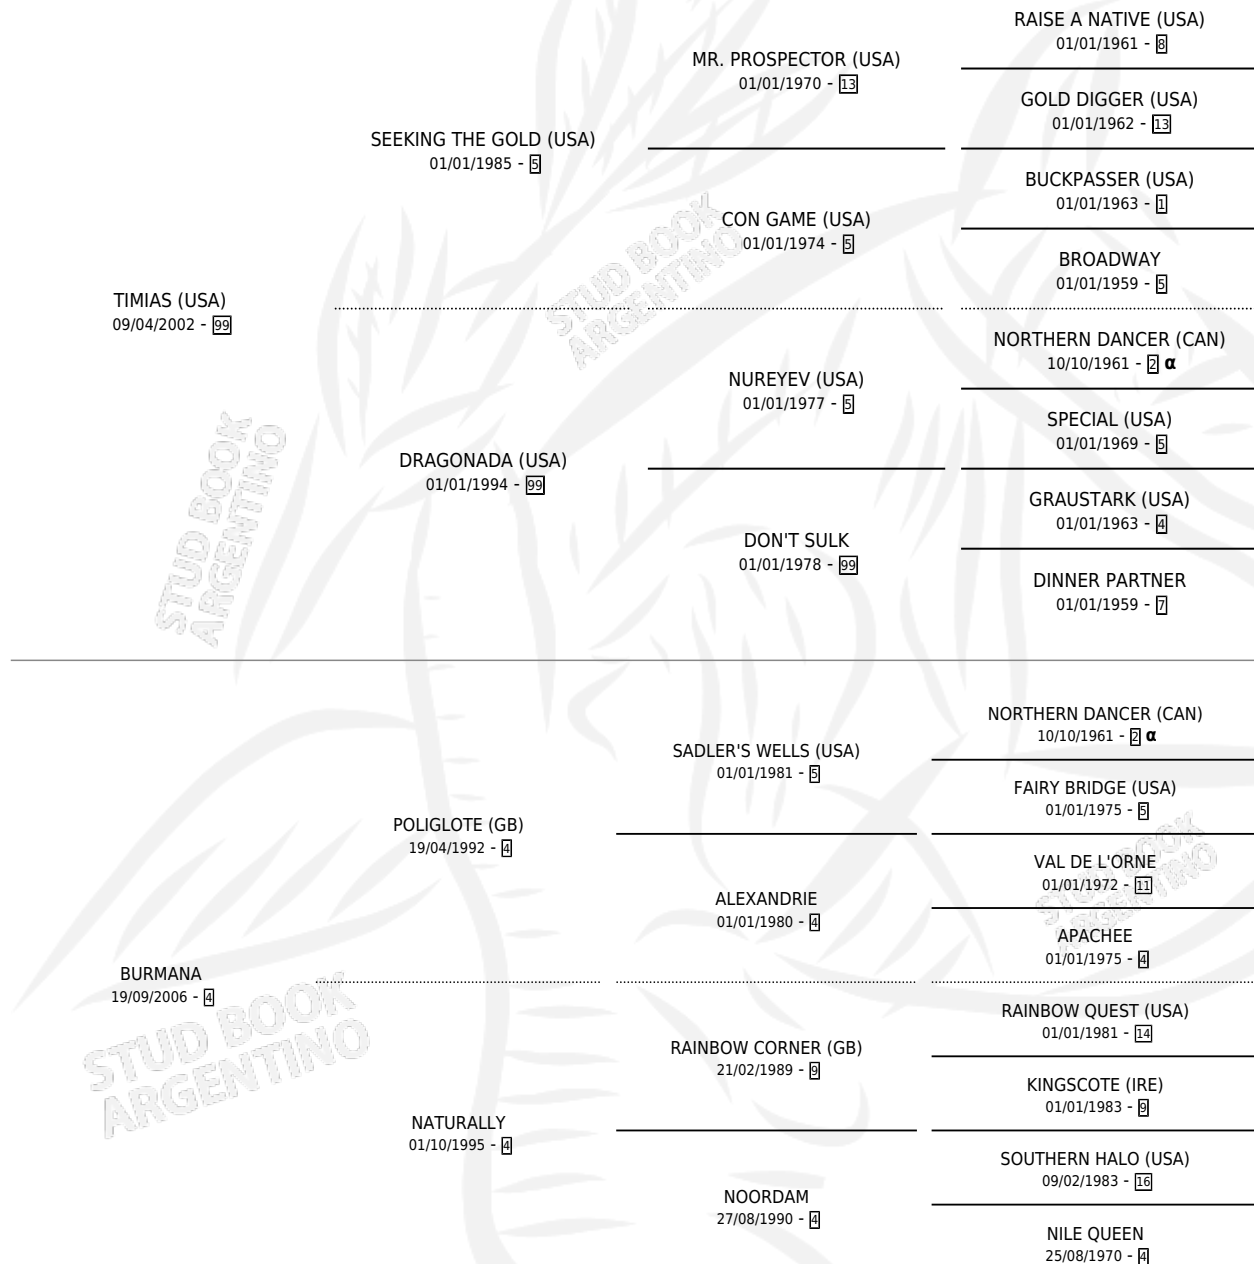

BURMIAS

por **TIMIAS (USA)** y **BURMANA** por **POLIGLOTE (GB)**

Argentina · Hembra · Zaino · SP · 26/10/2013
Familia 4-I · Volumen 41

ESTADO

TIPIFICACIÓN SANGUÍNEA	X
TIPIFICACIÓN POR ADN	X
PASAPORTE	X
IDENTIFICACIÓN POR MICROCHIP	X
REPRODUCTOR	X

Lugar de nacimiento: Luna Negra
Criador: Luna Negra S.R.L.

PEDIGREE

INBREEDING : α

BURMIAS

Datos oficiales del Stud Book Argentino

Documento generado el 05/05/2026

studbook.org.ar