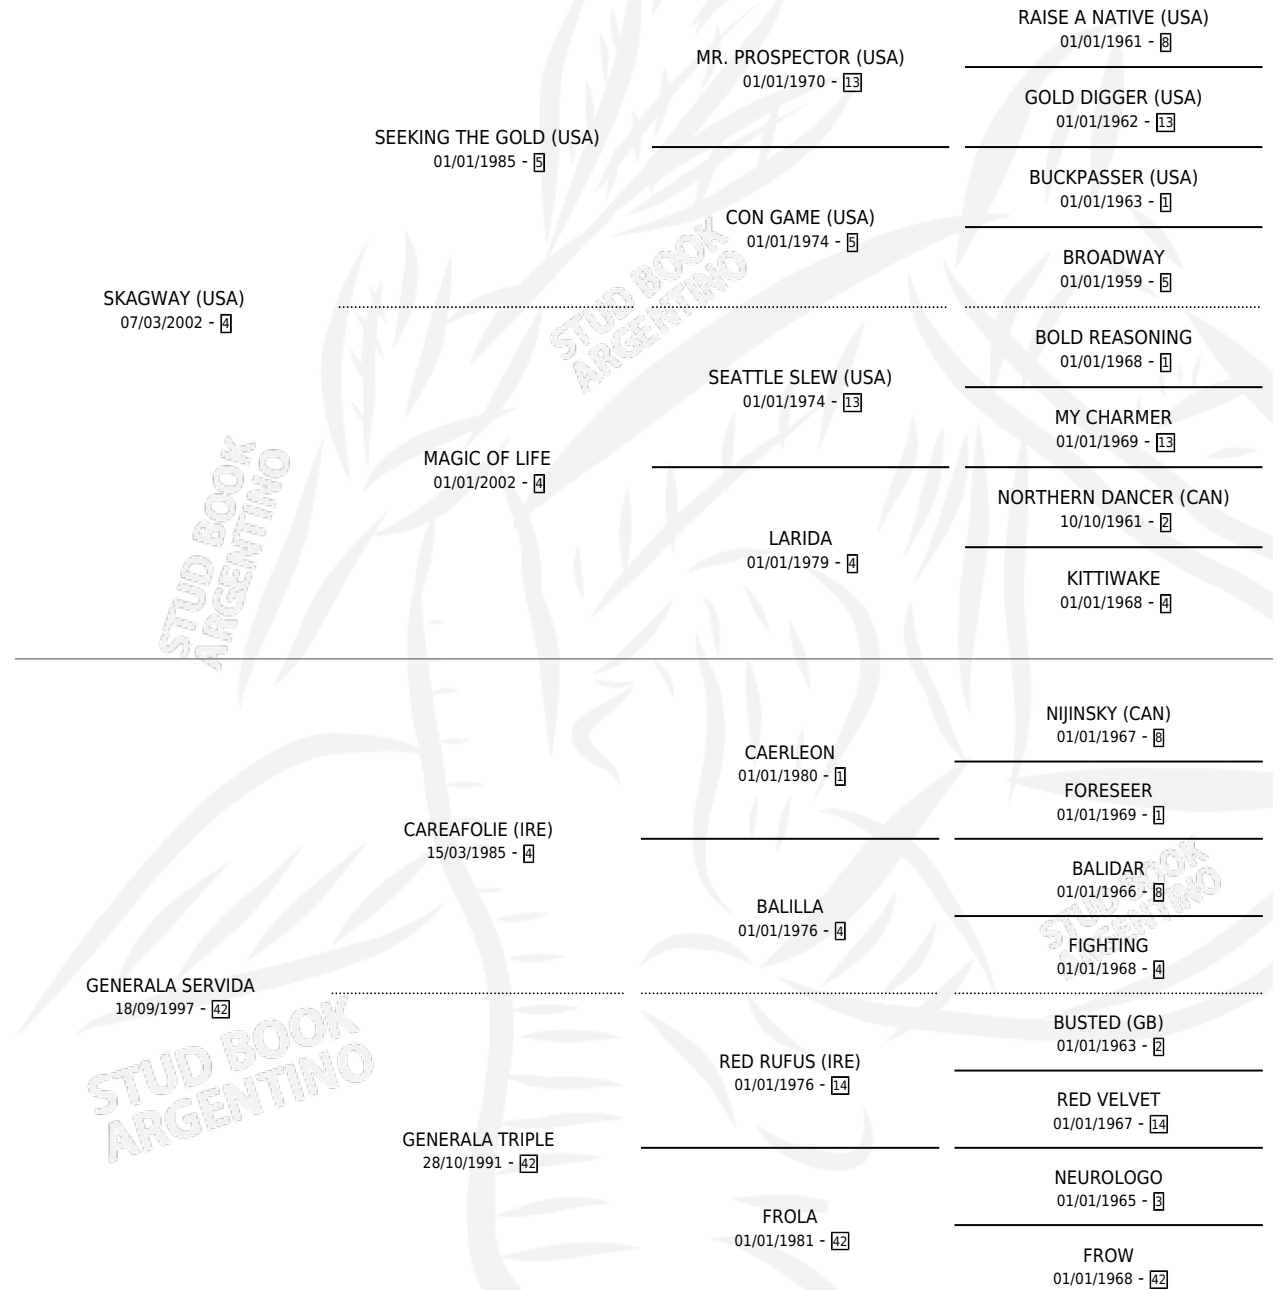

SKY FOLIE

por **SKAGWAY (USA)** y **GENERALA SERVIDA** por **CAREAFOLIE (IRE)**

Argentina · Hembra · Zaino · SP · 26/10/2013
Familia 42 · Volumen 41

ESTADO

TIPIFICACIÓN SANGUÍNEA	X
TIPIFICACIÓN POR ADN	X
PASAPORTE	X
IDENTIFICACIÓN POR MICROCHIP	X
REPRODUCTOR	X

Lugar de nacimiento: Los Prados

Criador: Los Prados

PEDIGREE

SKY FOLIE

Datos oficiales del Stud Book Argentino

Documento generado el 07/05/2026

studbook.org.ar