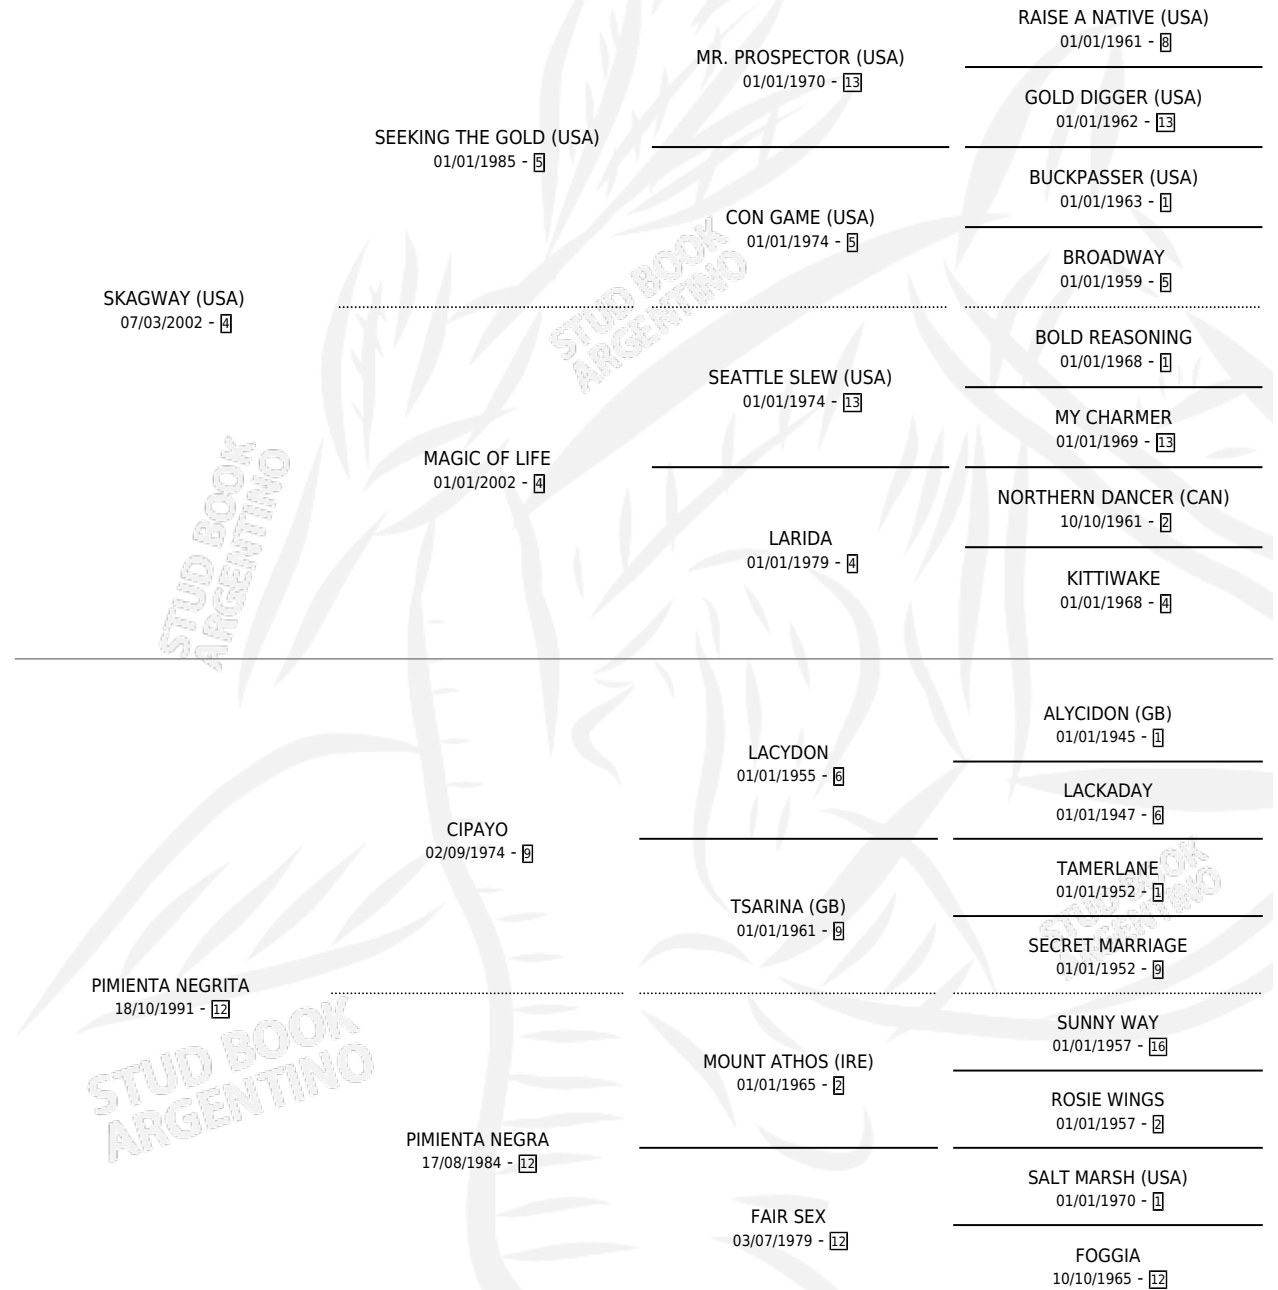

SKY PEPPER

por SKAGWAY (USA) y PIMIENTA NEGRITA por CIPAYO

Argentina · Hembra · Zaino · SP · 19/10/2013
Familia 12-d · Volumen 41

ESTADO

TIPIFICACIÓN SANGUÍNEA	X
TIPIFICACIÓN POR ADN	✓
PASAPORTE	✓
IDENTIFICACIÓN POR MICROCHIP	✓
REPRODUCTOR	X

Lugar de nacimiento: Los Prados

Criador: Los Prados

PEDIGREE

CAMPAÑA

Solo carreras oficiales de Argentina

POR EDAD

EDAD	CC	1°	2°	3°	4°	5°	NP	CLC	CLG	CLCG1	CLGG1	IMPORTE	GANANCIA / CC
3 AÑOS	2	0	0	0	0	0	2	0	0	0	0	\$0	\$0
TOTALES	2	0	0	0	0	0	2	0	0	0	0	\$0	\$0
%		0.0%	0.0%	0.0%	0.0%	0.0%	100%	0.0%	0.0%	0.0%	0.0%		