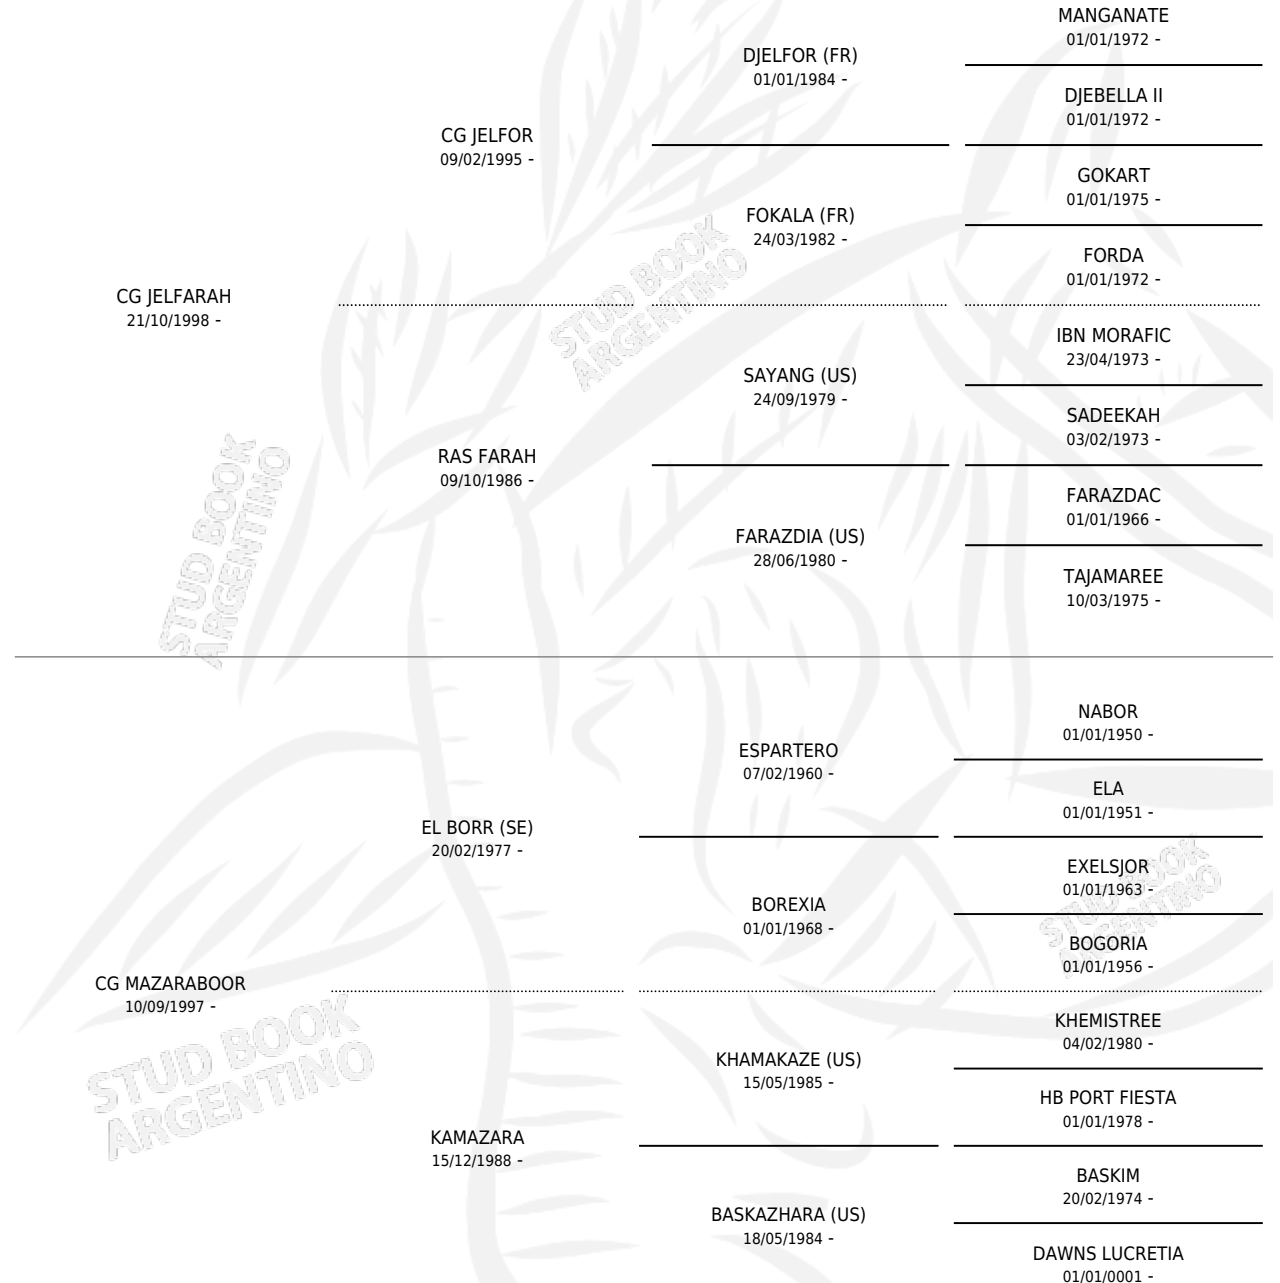

CG MAZAJEL

por CG JELFARAH y CG MAZARABOOR por EL BORR (SE)

Argentina · Hembra · Tordillo · AP · 22/10/2013
Familia · Volumen 41

ESTADO

TIPIFICACIÓN SANGUÍNEA	X
TIPIFICACIÓN POR ADN	X
PASAPORTE	X
IDENTIFICACIÓN POR MICROCHIP	X
REPRODUCTOR	X

Lugar de nacimiento: Coe Pora

Criador: Coe Pora

PEDIGREE

CG MAZAJEL

Datos oficiales del Stud Book Argentino

Documento generado el 09/05/2026

studbook.org.ar