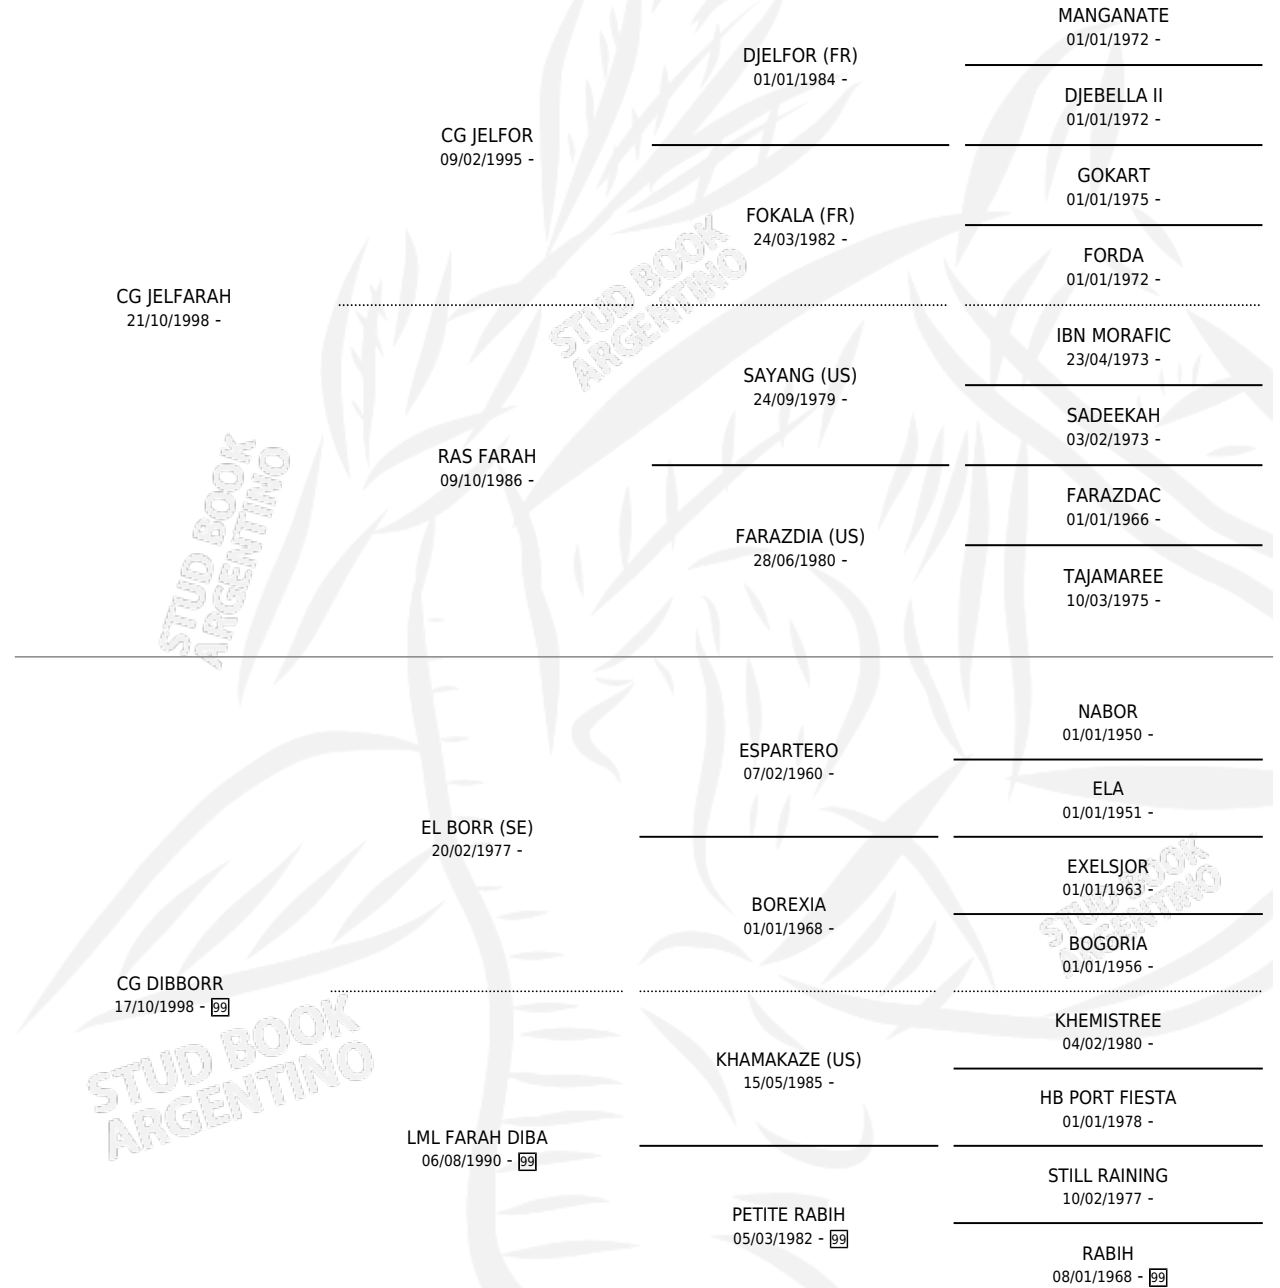

CG JELDIB

por CG JELFARAH y CG DIBBORR por EL BORR (SE)

Argentina · Macho · Tordillo · AP · 28/10/2013
Familia 99 · Volumen 41

ESTADO

TIPIFICACIÓN SANGUÍNEA	X
TIPIFICACIÓN POR ADN	✓
PASAPORTE	X
IDENTIFICACIÓN POR MICROCHIP	✓
REPRODUCTOR	✓

Lugar de nacimiento: Coe Pora
Criador: Coe Pora

PEDIGREE

SERVICIOS PADRILLO

TEMPORADA	HARAS	SERVICIO	NAC.	EFFECTIVIDAD
2025	COE PORA	9	0	0.00 %
2024	COE PORA	10	0	0.00 %

CG JELDIB

Datos oficiales del Stud Book Argentino