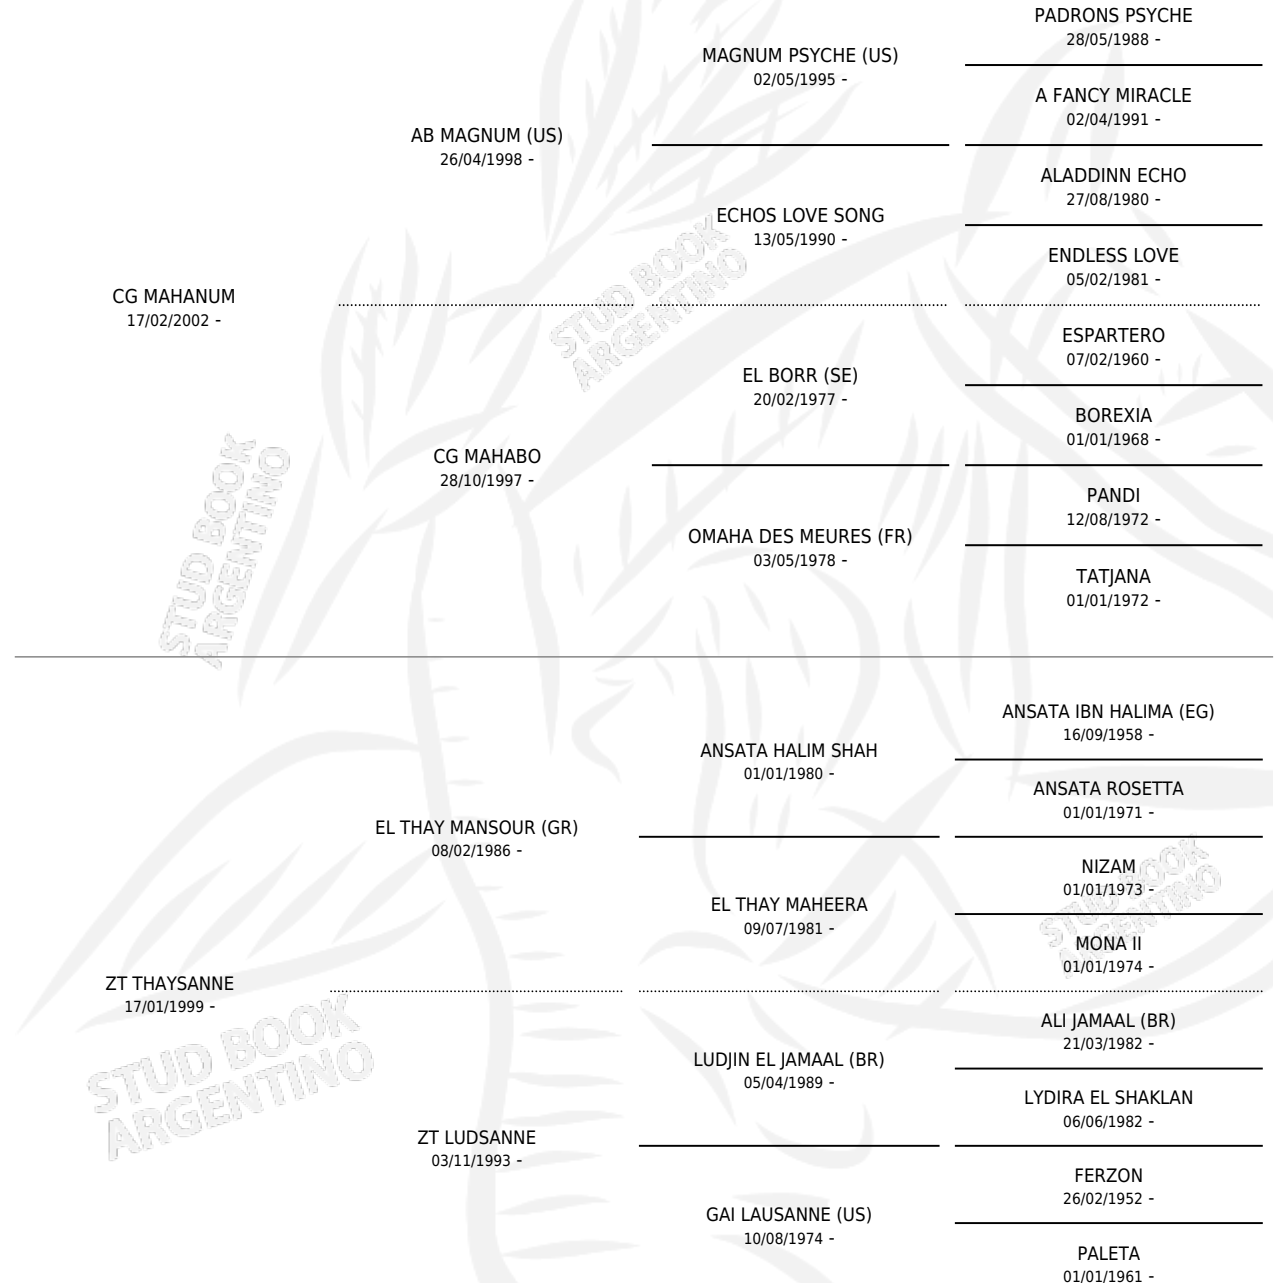

CG MAHANNE

por CG MAHANUM y ZT THAYSANNE por EL THAY MANSOUR (GR)

Argentina · Macho · Tordillo · AP · 31/10/2013
Familia · Volumen 41

ESTADO

TIPIFICACIÓN SANGUÍNEA	X
TIPIFICACIÓN POR ADN	X
PASAPORTE	X
IDENTIFICACIÓN POR MICROCHIP	X
REPRODUCTOR	X

Lugar de nacimiento: Coe Pora
Criador: El Atalaya

PEDIGREE

CG MAHANNE

Datos oficiales del Stud Book Argentino

Documento generado el 12/05/2026

studbook.org.ar