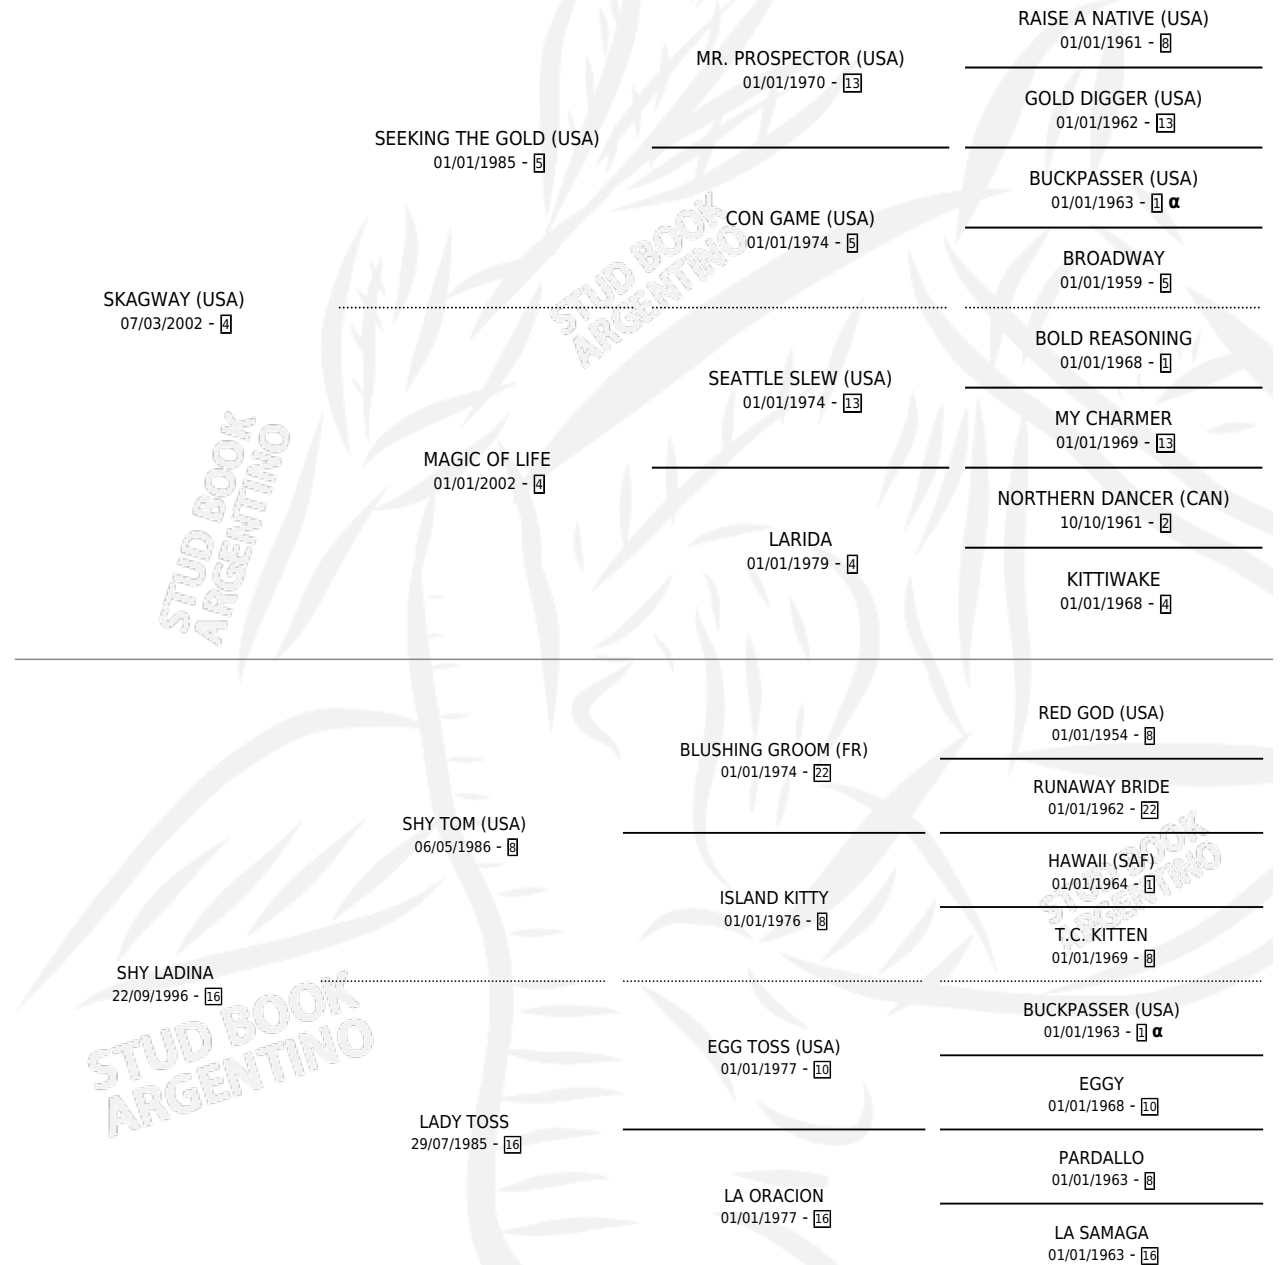

SHY SKY

por SKAGWAY (USA) y SHY LADINA por SHY TOM (USA)

Argentina · Hembra · Zaino · SP · 29/10/2013
Familia 16-e · Volumen 41

ESTADO

TIPIFICACIÓN SANGUÍNEA	X
TIPIFICACIÓN POR ADN	✓
PASAPORTE	✓
IDENTIFICACIÓN POR MICROCHIP	✓
REPRODUCTOR	✓

Lugar de nacimiento: Los Prados
Criador: La Tana Del Lupo

PEDIGREE

INBREEDING : α

CAMPAÑA

Solo carreras oficiales de Argentina

POR EDAD

EDAD	CC	1°	2°	3°	4°	5°	NP	CLC	CLG	CLCG1	CLGG1	IMPORTE	GANANCIA / CC
3 AÑOS	8	1	1	1	1	0	4	0	0	0	0	\$221,556	\$27,695
4 AÑOS	2	0	0	0	2	0	0	0	0	0	0	\$20,880	\$10,440
TOTALES	10	1	1	1	3	0	4	0	0	0	0	\$242,436	\$24,244
%		10.0%	10.0%	10.0%	30.0%	0.0%	40.0%	0.0%	0.0%	0.0%	0.0%		

Ganadora en La Plata - \$242,436, a los 3 años.

POR DISTANCIA

HIPODROMO	CC	1°	2°	3°	4°	5°	NP	CLC	CLG	CLCG1	CLGG1	IMPORTE
LA PLATA	10	1	1	1	3	0	4	0	0	0	0	\$242,436
1000 MTS	4	0	0	0	2	0	2	0	0	0	0	\$30,360
1100 MTS	4	1	1	1	1	0	0	0	0	0	0	\$212,076
1200 MTS	2	0	0	0	0	0	2	0	0	0	0	\$0