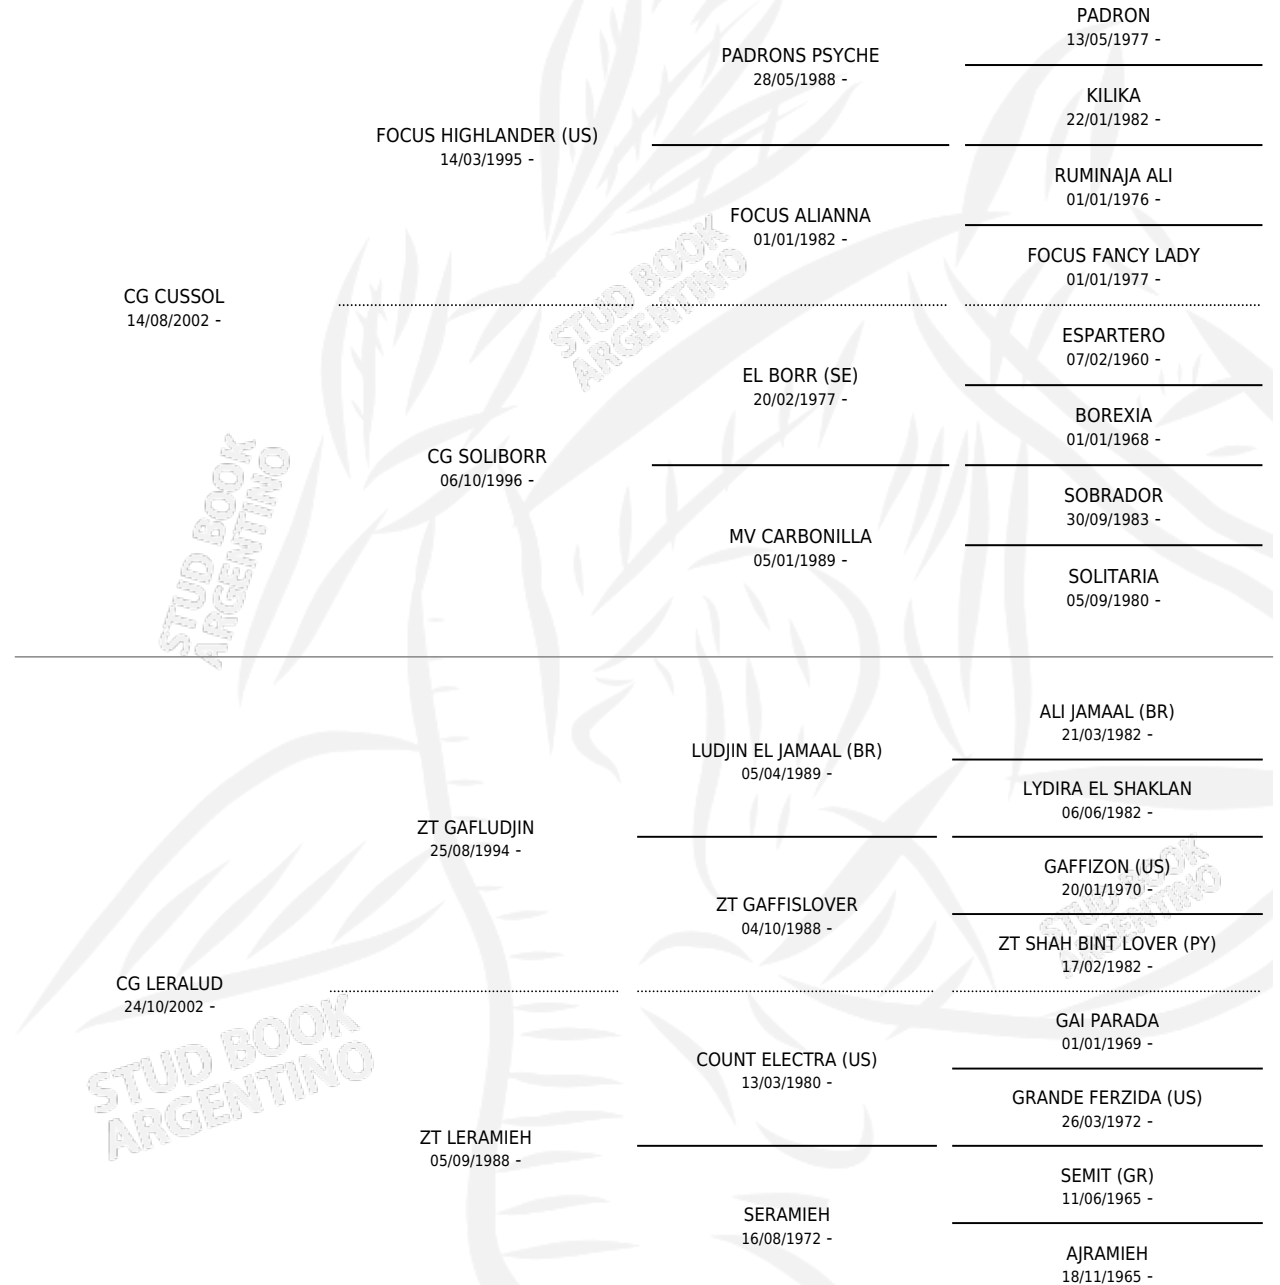

CG CUSLER

por CG CUSSOL y CG LERALUD por ZT GAFLUDJIN

Argentina · Macho · Tordillo · AP · 02/11/2013
Familia · Volumen 41

ESTADO

TIPIFICACIÓN SANGUÍNEA	X
TIPIFICACIÓN POR ADN	X
PASAPORTE	X
IDENTIFICACIÓN POR MICROCHIP	X
REPRODUCTOR	X

Lugar de nacimiento: Coe Pora

Criador: Coe Pora

PEDIGREE

CG CUSLER

Datos oficiales del Stud Book Argentino

Documento generado el 04/05/2026

studbook.org.ar