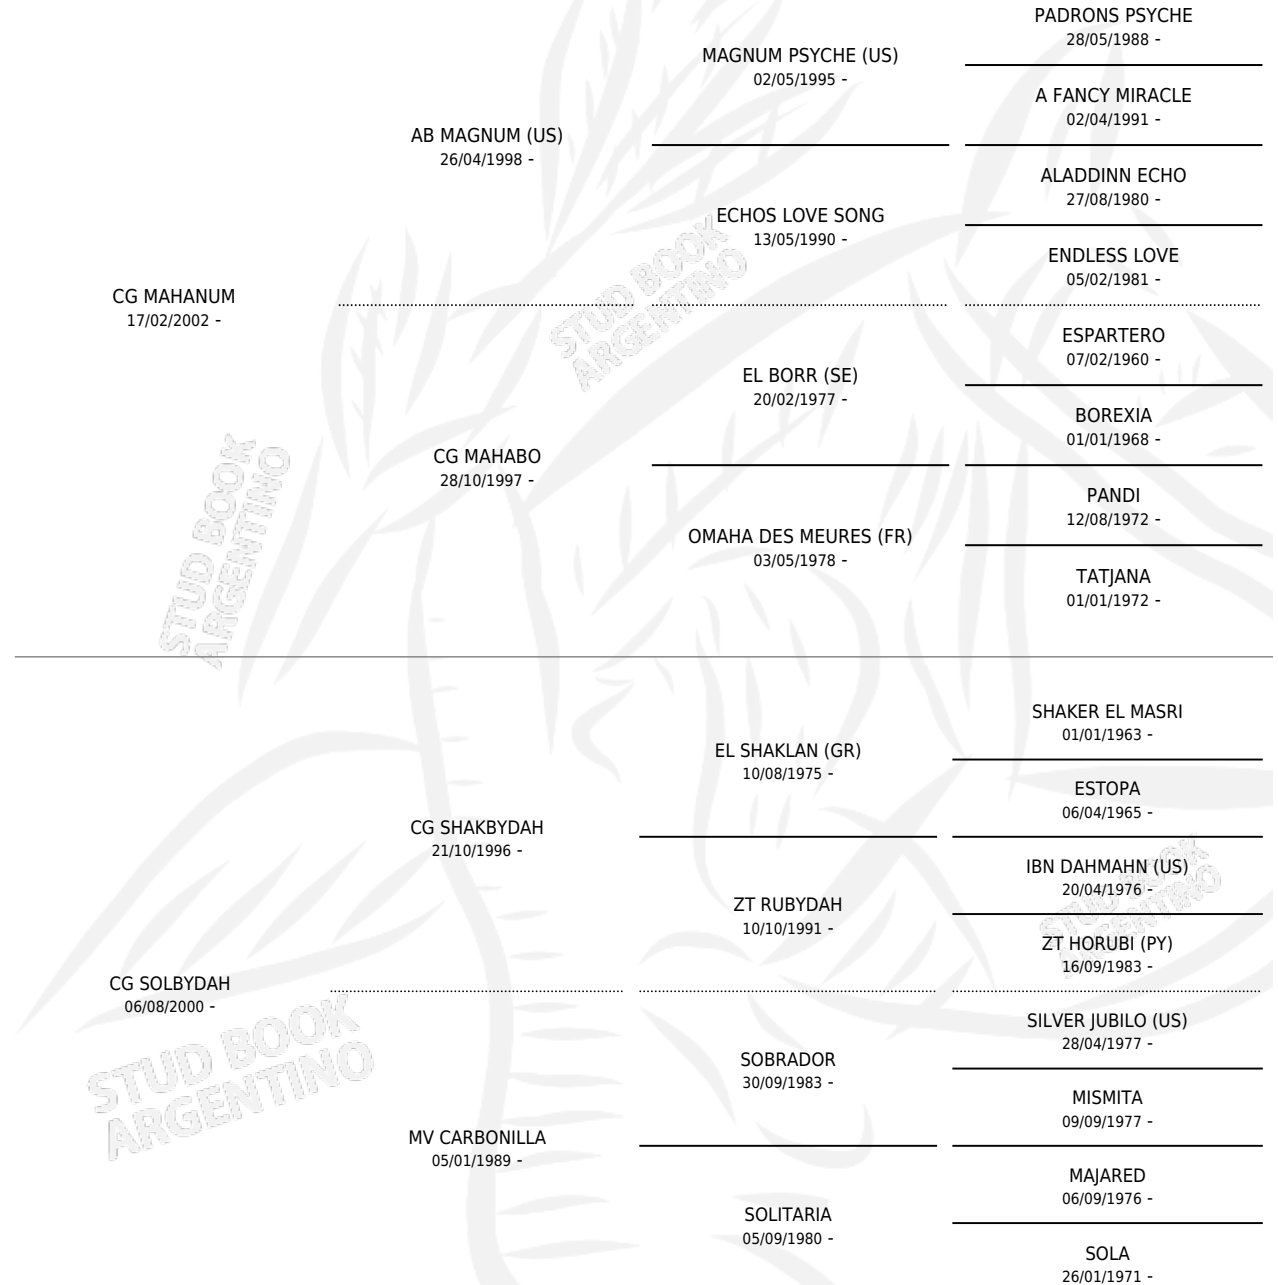

CG MABYDAH

por CG MAHANUM y CG SOLBYDAH por CG SHAKBYDAH

Argentina · Macho · Tordillo · AP · 03/11/2013
Familia · Volumen 41

ESTADO

TIPIFICACIÓN SANGUÍNEA	X
TIPIFICACIÓN POR ADN	X
PASAPORTE	X
IDENTIFICACIÓN POR MICROCHIP	X
REPRODUCTOR	X

Lugar de nacimiento: Coe Pora

Criador: Coe Pora

PEDIGREE