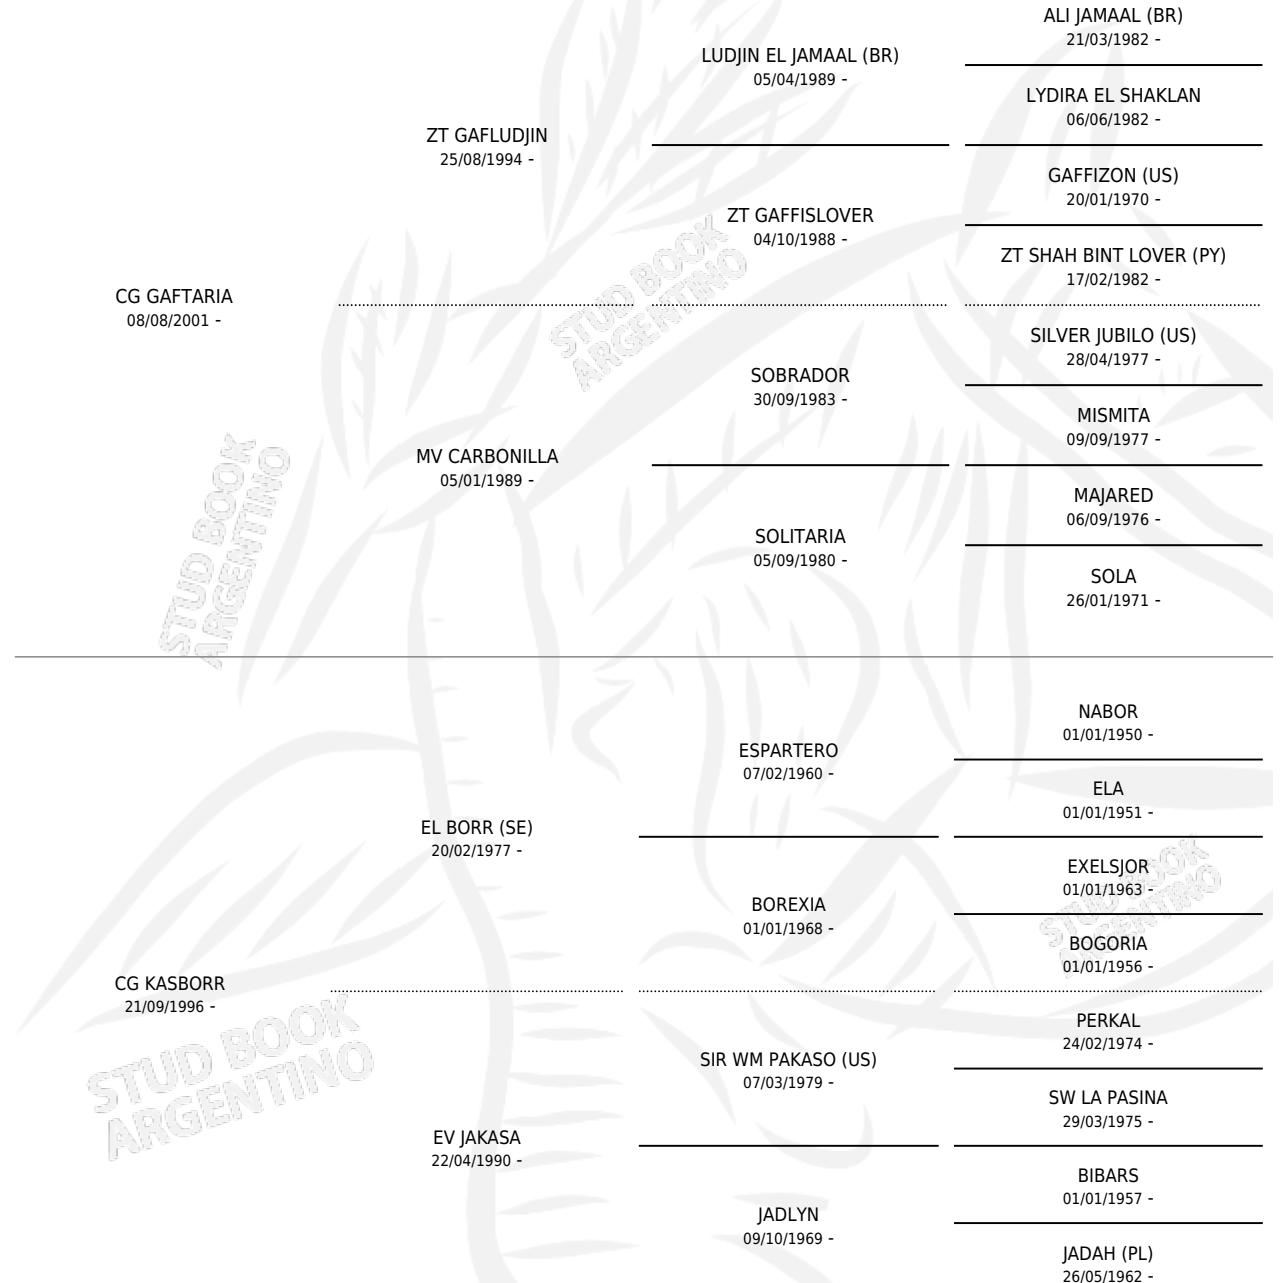

CG KASTARIA

por CG GAFTARIA y CG KASBORR por EL BORR (SE)

Argentina · Hembra · Tordillo · AP · 05/11/2013
Familia · Volumen 41

ESTADO

TIPIFICACIÓN SANGUÍNEA	X
TIPIFICACIÓN POR ADN	X
PASAPORTE	X
IDENTIFICACIÓN POR MICROCHIP	X
REPRODUCTOR	X

Lugar de nacimiento: Coe Pora

Criador: Coe Pora

PEDIGREE

CG KASTARIA

Datos oficiales del Stud Book Argentino

Documento generado el 07/05/2026

studbook.org.ar