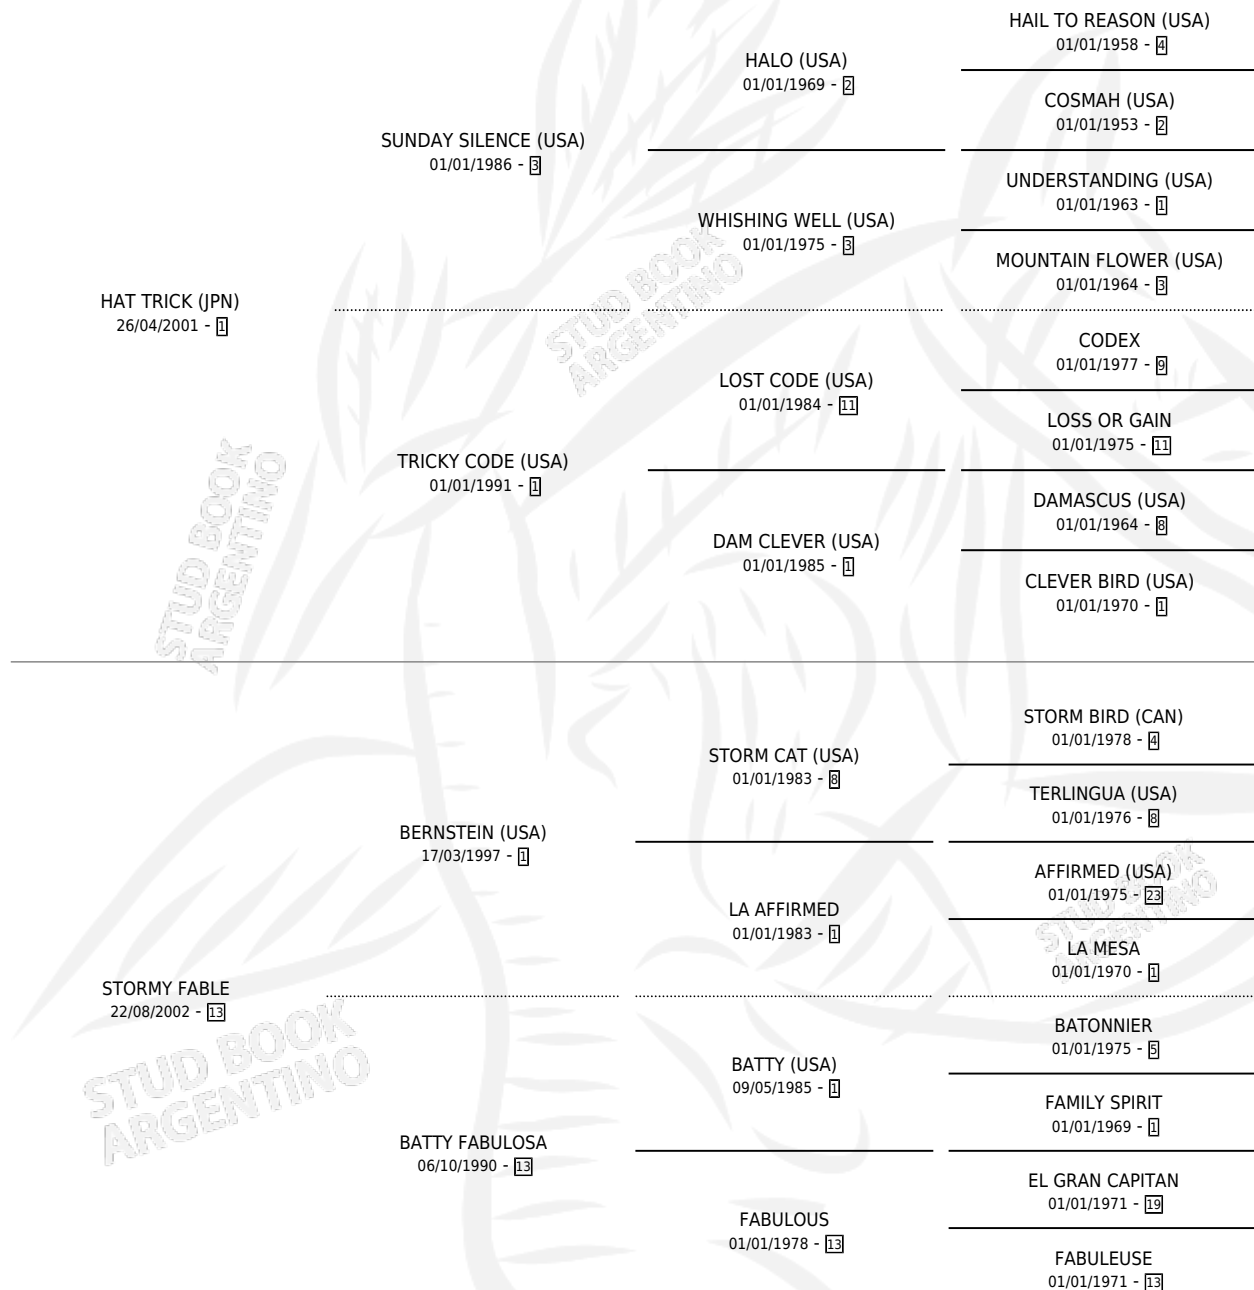

FABIANA TRICK

por HAT TRICK (JPN) y STORMY FABLE por BERNSTEIN (USA)

Argentina · Hembra · Zaino · SP · 27/10/2013
Familia 13-c · Volumen 41

ESTADO

TIPIFICACIÓN SANGUÍNEA	X
TIPIFICACIÓN POR ADN	✓
PASAPORTE	✓
IDENTIFICACIÓN POR MICROCHIP	✓
REPRODUCTOR	✓

Lugar de nacimiento: La Biznaga
Criador: La Biznaga

~

HIJOS

	MACHOS	HEMBRAS
2 NACIERON	1	1
SIN ACTUACIONES		

PEDIGREE

CAMPAÑA

Solo carreras oficiales de Argentina

POR EDAD