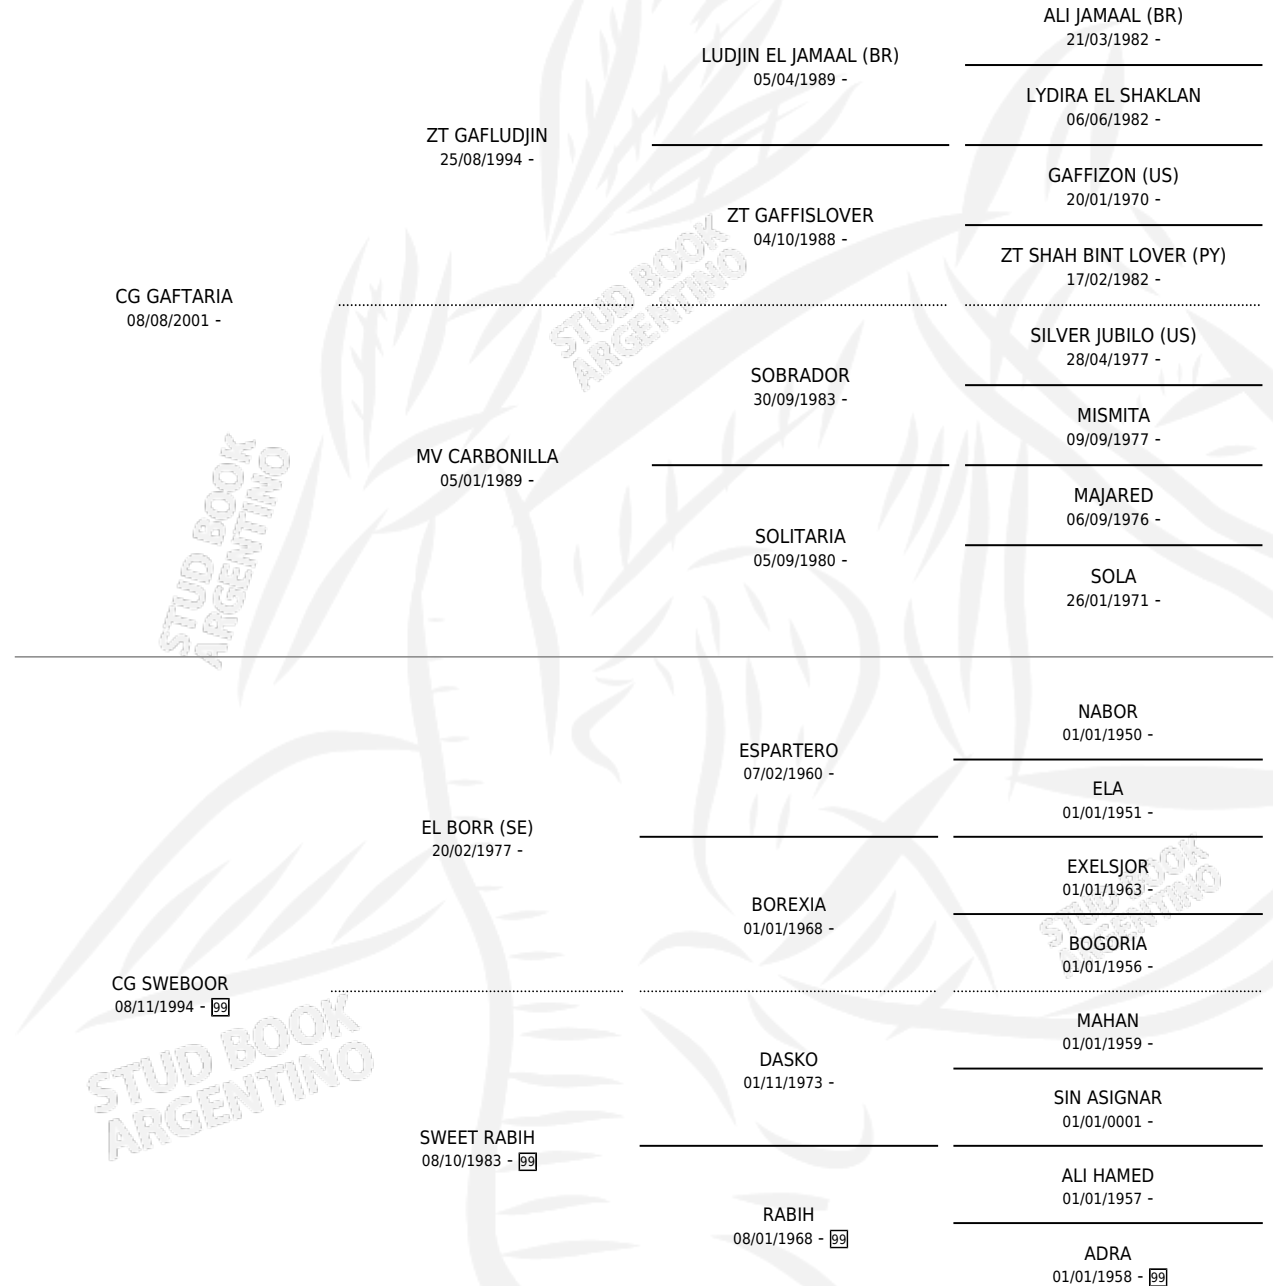

CG GAFTASWE

por CG GAFTARIA y CG SWEBOOR por EL BORR (SE)

Argentina · Macho · Tordillo · AP · 08/11/2013
Familia 99 · Volumen 41

ESTADO

TIPIFICACIÓN SANGUÍNEA	X
TIPIFICACIÓN POR ADN	X
PASAPORTE	X
IDENTIFICACIÓN POR MICROCHIP	X
REPRODUCTOR	X

Lugar de nacimiento: Coe Pora

Criador: Coe Pora

PEDIGREE

CG GAFTASWE

Datos oficiales del Stud Book Argentino

Documento generado el 10/05/2026

studbook.org.ar