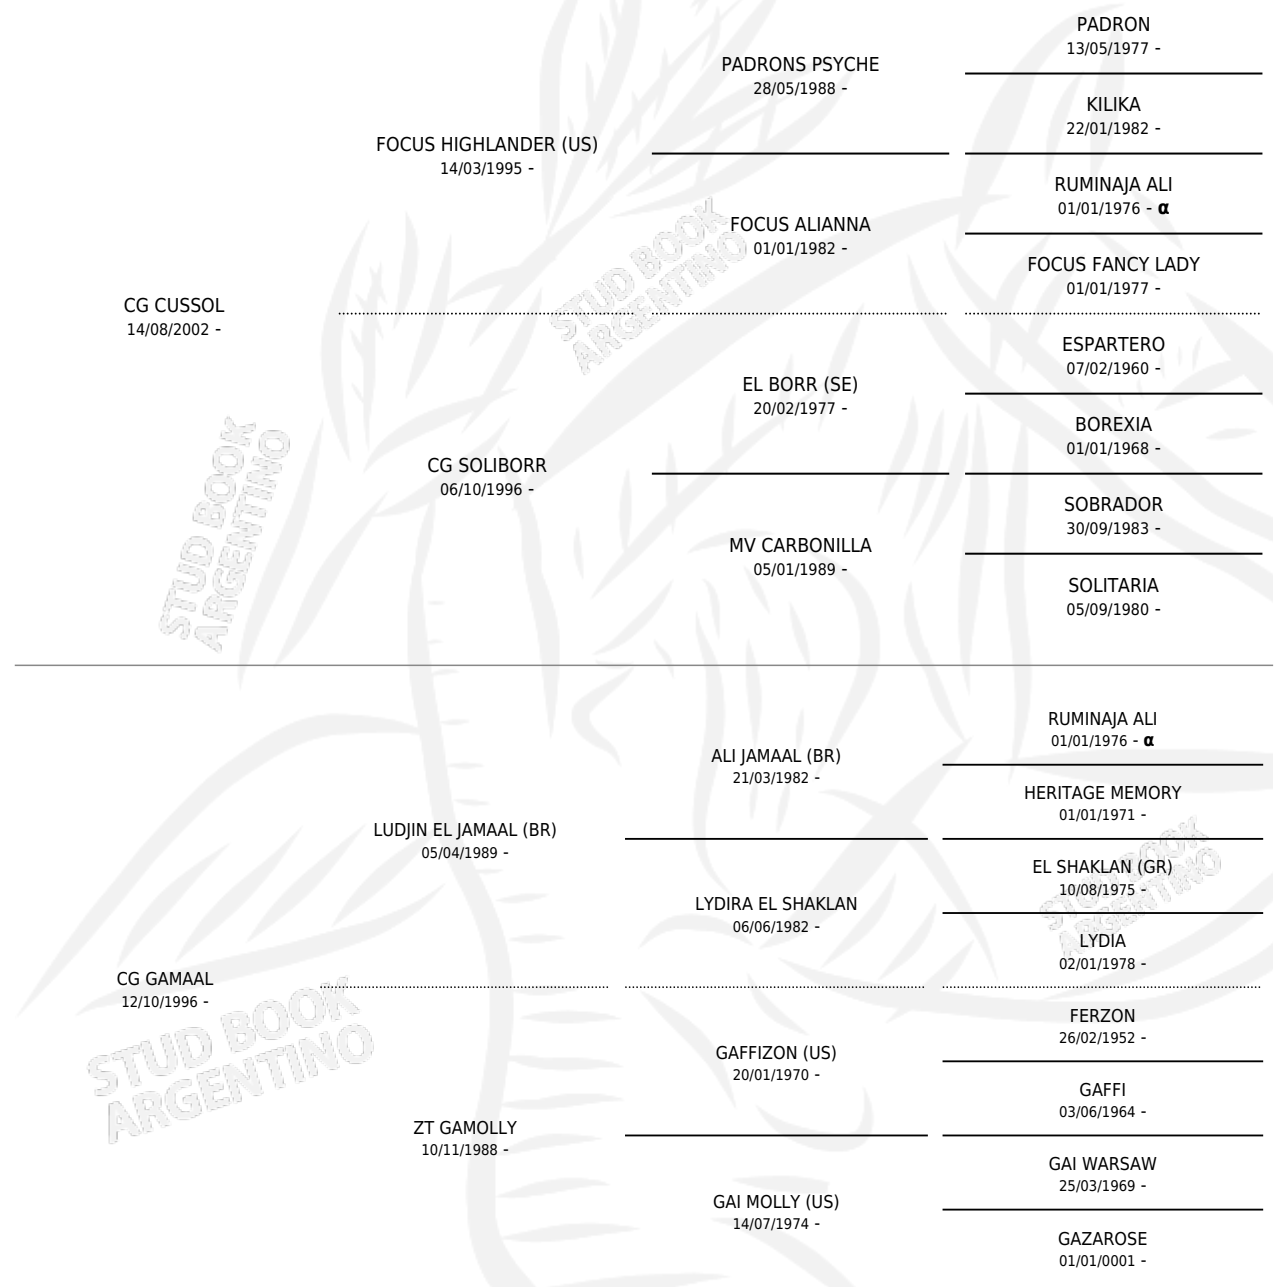

CG CUSMAAL

por CG CUSSOL y CG GAMAAL por LUDJIN EL JAMAAL
(BR)

Argentina · Macho · Tordillo · AP · 10/11/2013
Familia · Volumen 41

ESTADO

TIPIFICACIÓN SANGUÍNEA	X
TIPIFICACIÓN POR ADN	X
PASAPORTE	X
IDENTIFICACIÓN POR MICROCHIP	X
REPRODUCTOR	X

Lugar de nacimiento: Coe Pora
Criador: Coe Pora

PEDIGREE

INBREEDING : α

CG CUSMAAL

Datos oficiales del Stud Book Argentino

Documento generado el 04/05/2026

studbook.org.ar