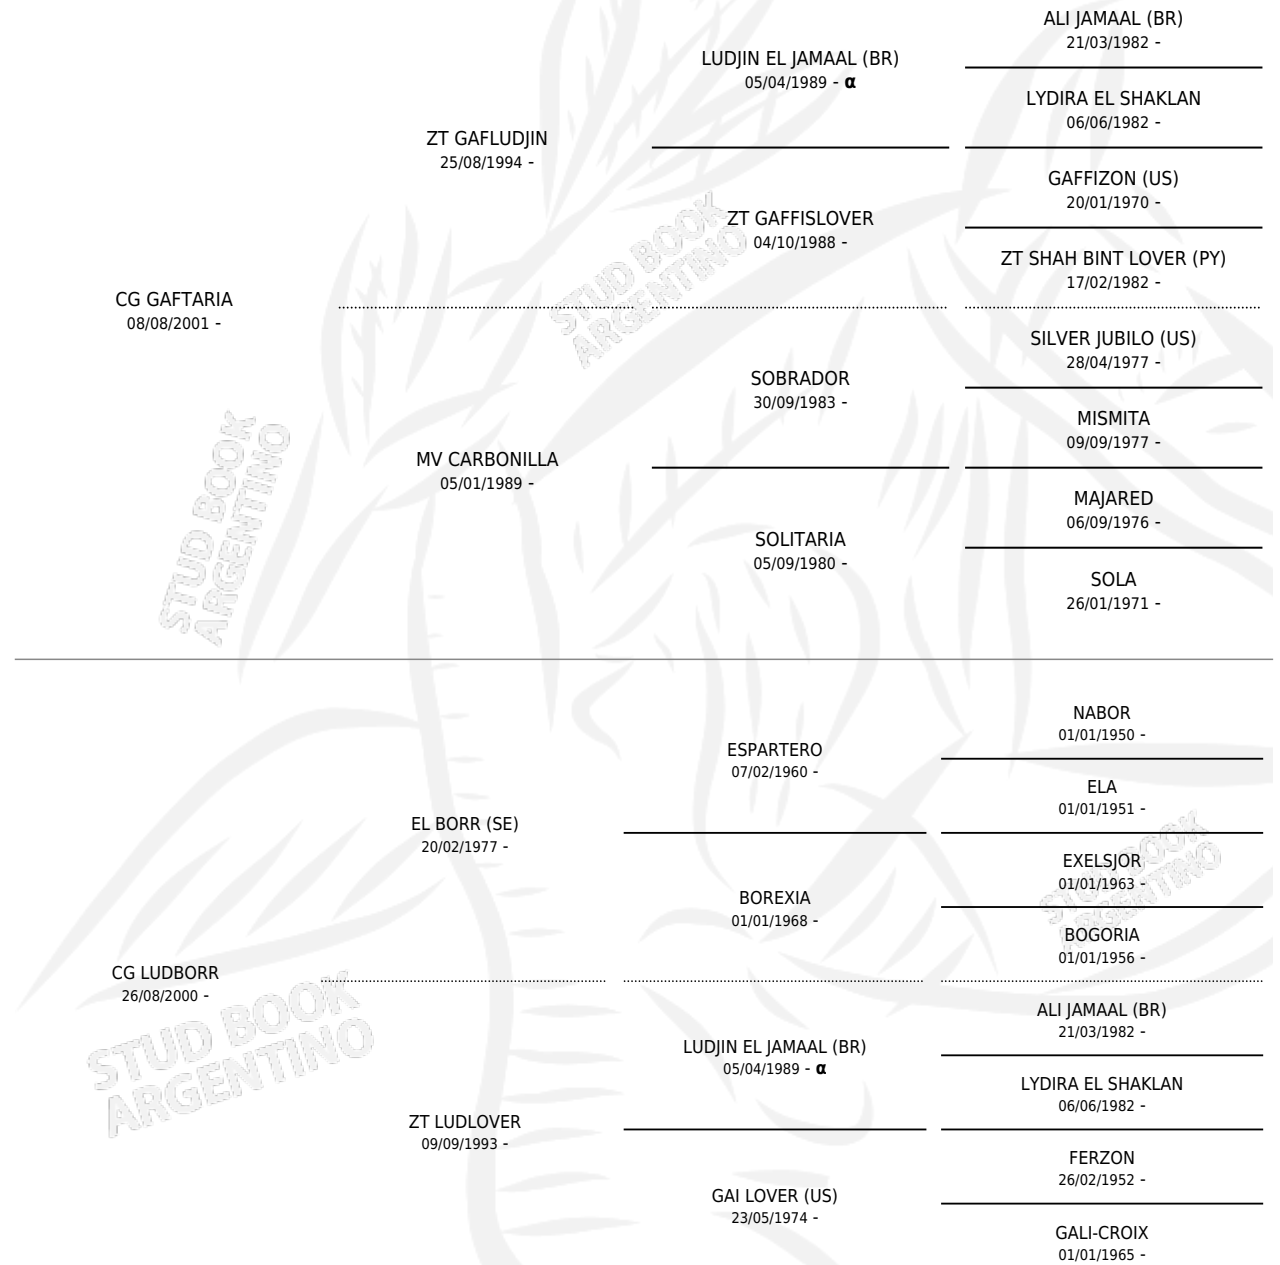

CG LUGA

por CG GAFTARIA y CG LUDBORR por EL BORR (SE)

Argentina · Hembra · Tordillo · AP · 10/11/2013
Familia · Volumen 41

ESTADO

TIPIFICACIÓN SANGUÍNEA	X
TIPIFICACIÓN POR ADN	X
PASAPORTE	X
IDENTIFICACIÓN POR MICROCHIP	X
REPRODUCTOR	X

Lugar de nacimiento: Coe Pora

Criador: Coe Pora

PEDIGREE

INBREEDING : α

CG LUGA

Datos oficiales del Stud Book Argentino

Documento generado el 04/05/2026

studbook.org.ar