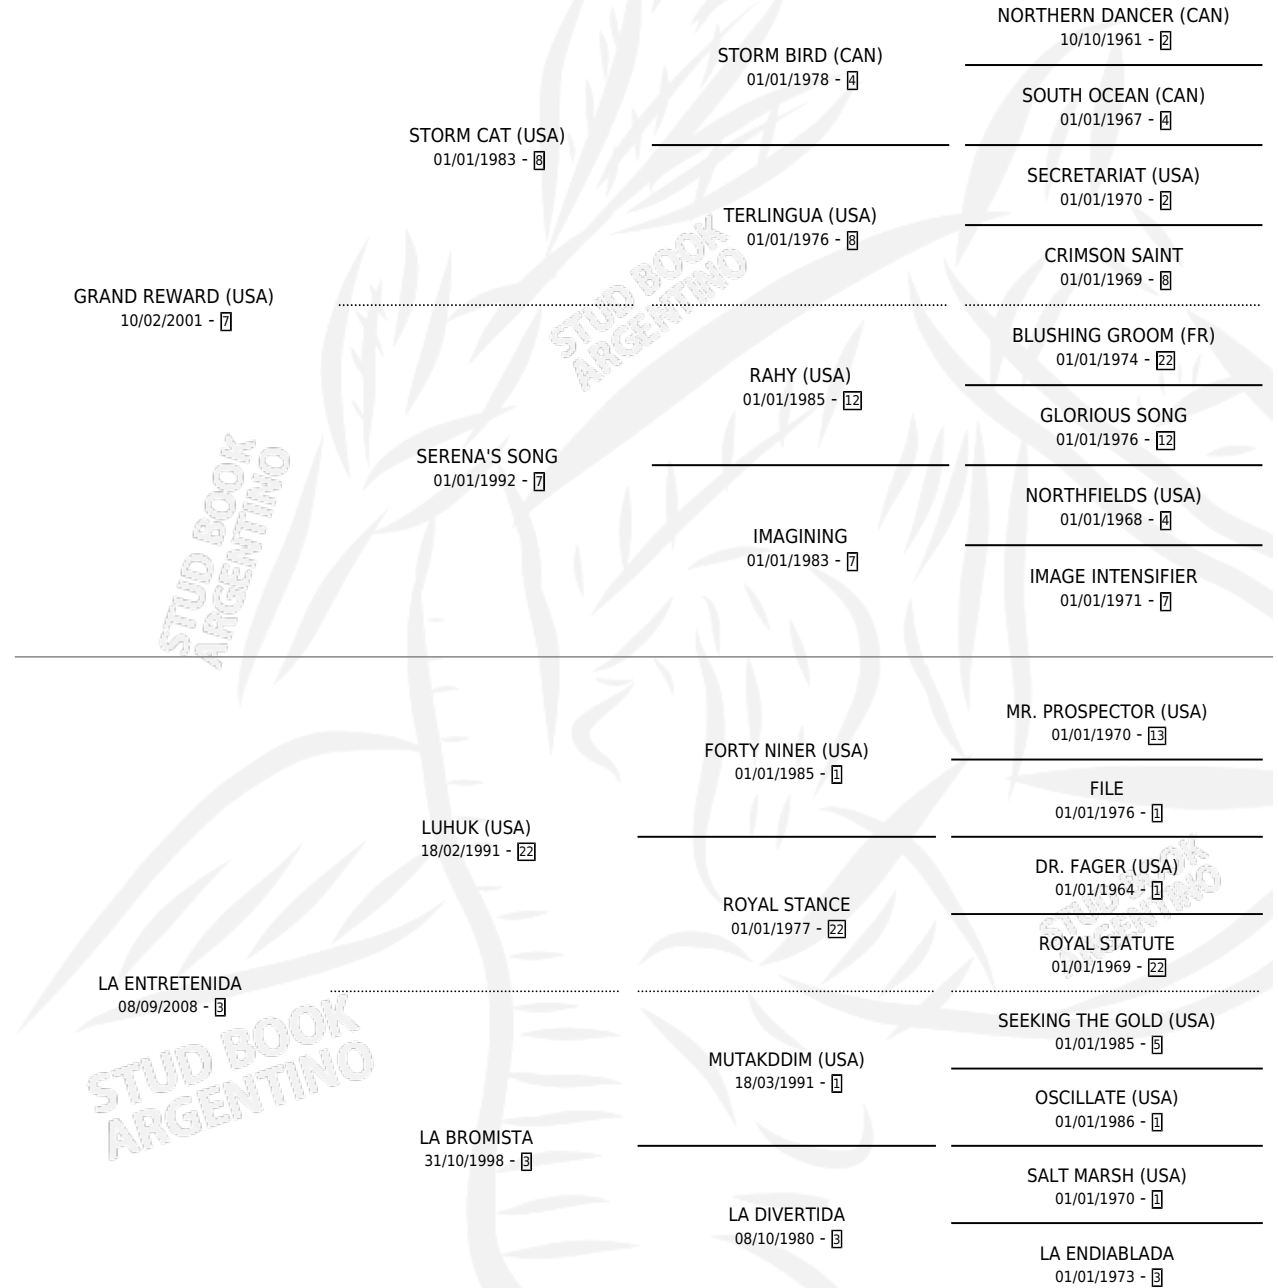

LA SANDUNGUERA

por **GRAND REWARD (USA)** y **LA ENTRETENIDA** por **LUHUK (USA)**

Argentina · Hembra · Alazan · SP · 19/10/2013
Familia 3-h · Volumen 41

ESTADO

TIPIFICACIÓN SANGUÍNEA	X
TIPIFICACIÓN POR ADN	✓
PASAPORTE	✓
IDENTIFICACIÓN POR MICROCHIP	✓
REPRODUCTOR	✓

Lugar de nacimiento: La Quebrada
Criador: La Quebrada

~

HIJOS

	MACHOS	HEMBRAS
5 NACIERON	1	4
2 CORRIERON	1	1
2 GANARON	1	1

0	0	0
GANADORES CL	GANADORES GR	GANADORES G1

PEDIGREE