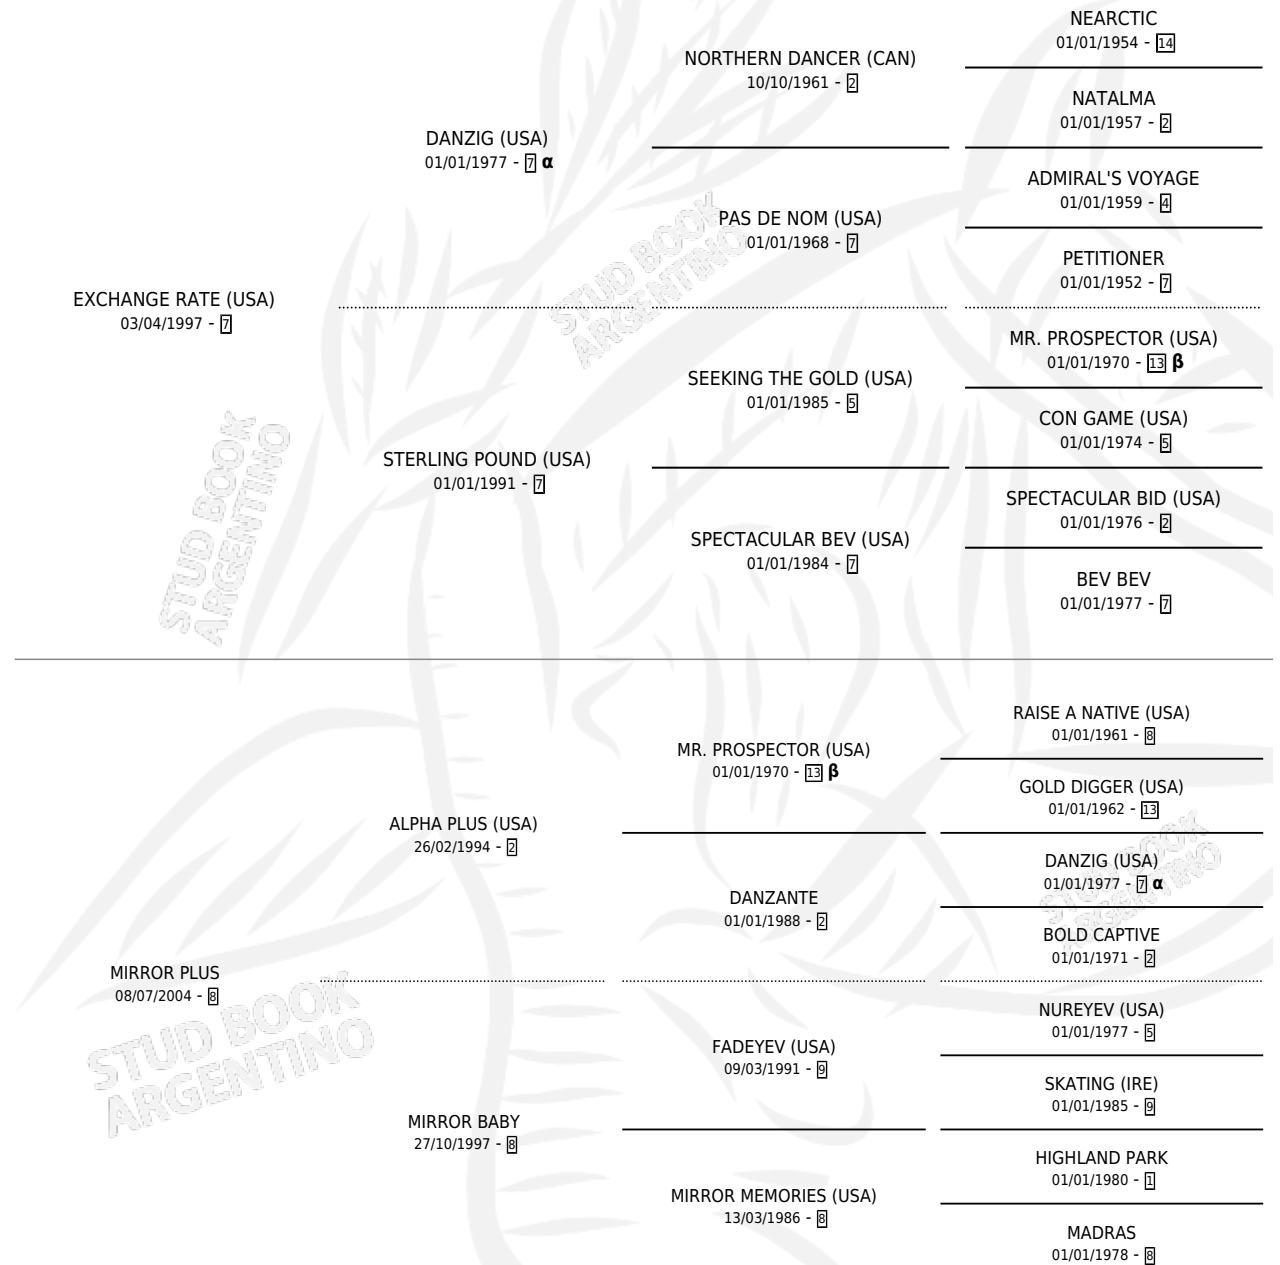

CARCARA

por EXCHANGE RATE (USA) y MIRROR PLUS por ALPHA PLUS (USA)

Argentina · Macho · Tordillo · SP · 26/10/2013
Familia 8-h · Volumen 41

ESTADO

TIPIFICACIÓN SANGUÍNEA	X
TIPIFICACIÓN POR ADN	✓
PASAPORTE	X
IDENTIFICACIÓN POR MICROCHIP	✓
REPRODUCTOR	X

Lugar de nacimiento: Penco Hue
Criador: Haras Sudamericano Srl

PEDIGREE

INBREEDING : α, β

EXPORTACIÓN / IMPORTACIÓN

FECHA	MOVIMIENTO	PAÍS
25/06/2015	EXPORTADO	URUGUAY

CARCARA

Datos oficiales del Stud Book Argentino