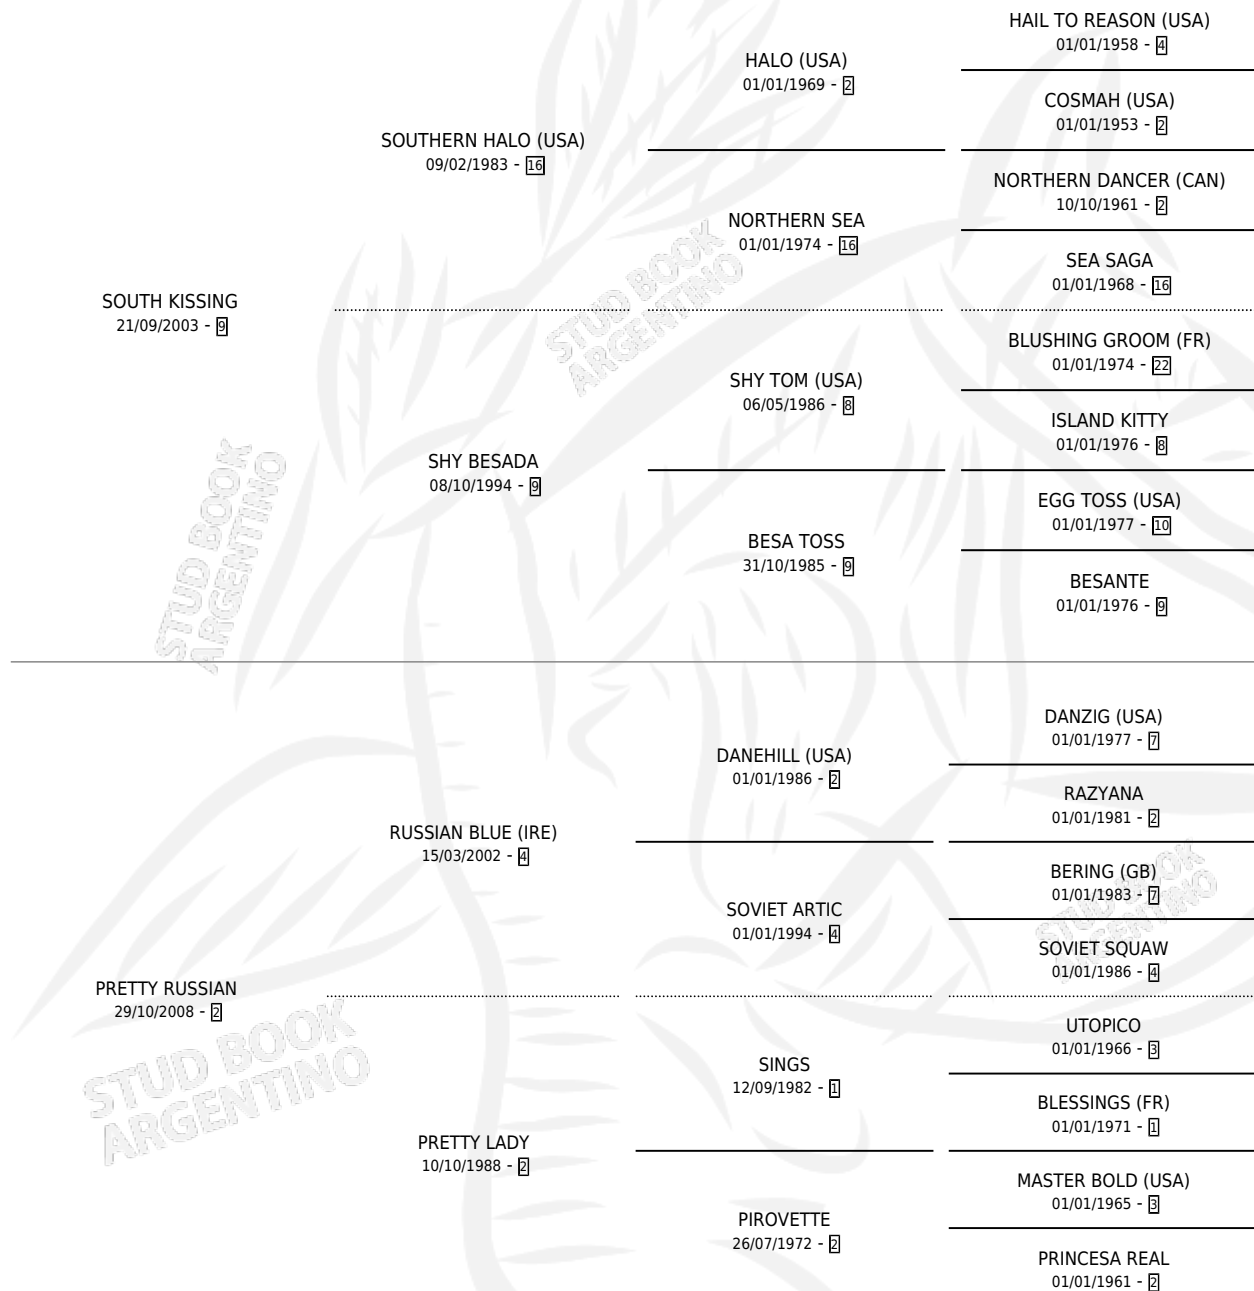

PALLINA

por **SOUTH KISSING** y **PRETTY RUSSIAN** por **RUSSIAN BLUE (IRE)**

Argentina · Hembra · Alazan · SP · 29/10/2013
Familia 2-h · Volumen 41

ESTADO

TIPIFICACIÓN SANGUÍNEA	X
TIPIFICACIÓN POR ADN	✓
PASAPORTE	✓
IDENTIFICACIÓN POR MICROCHIP	✓
REPRODUCTOR	✓

Lugar de nacimiento: El Calden

Criador: Scarpello Gustavo Edgardo

~

HIJOS

	MACHOS	HEMBRAS
3 NACIERON	0	3
SIN ACTUACIONES		

PEDIGREE