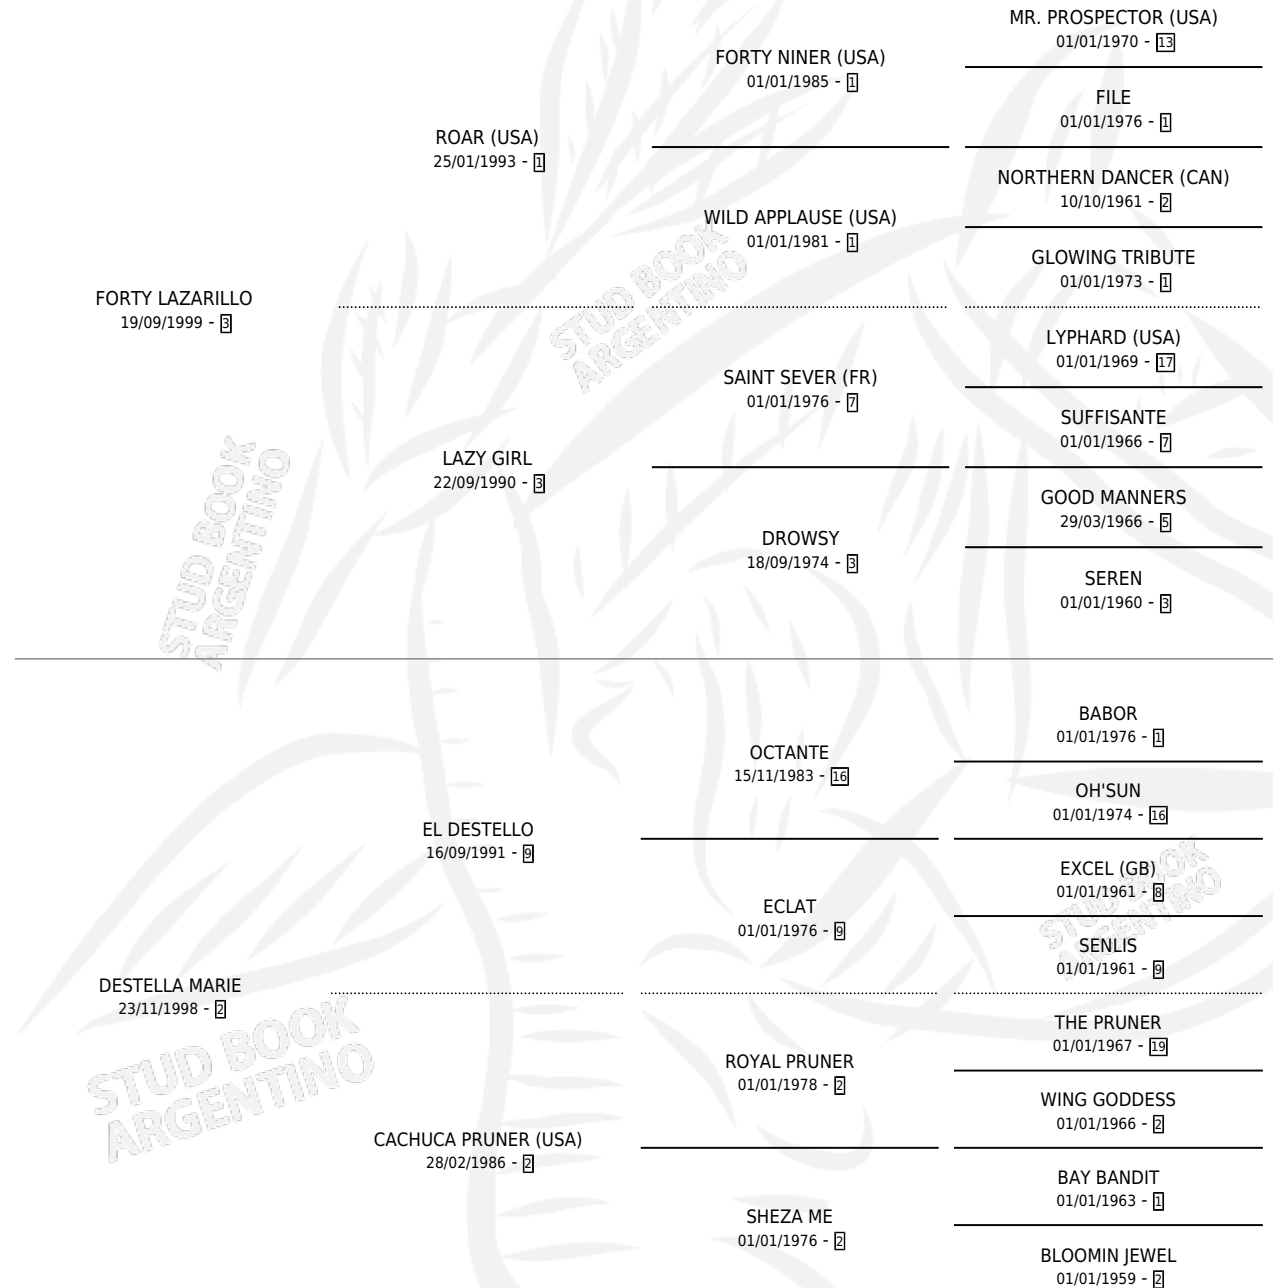

FORTY DESTELLA

por FORTY LAZARILLO y DESTELLA MARIE por EL DESTELLO

Argentina · Hembra · Zaino · SP · 06/10/2013
Familia 2 · Volumen 41

ESTADO

TIPIFICACIÓN SANGUÍNEA	X
TIPIFICACIÓN POR ADN	X
PASAPORTE	X
IDENTIFICACIÓN POR MICROCHIP	✓
REPRODUCTOR	X

Lugar de nacimiento: La Morenita

Criador: La Morenita

PEDIGREE

FORTY DESTELLA

Datos oficiales del Stud Book Argentino

Documento generado el 15/05/2026

studbook.org.ar