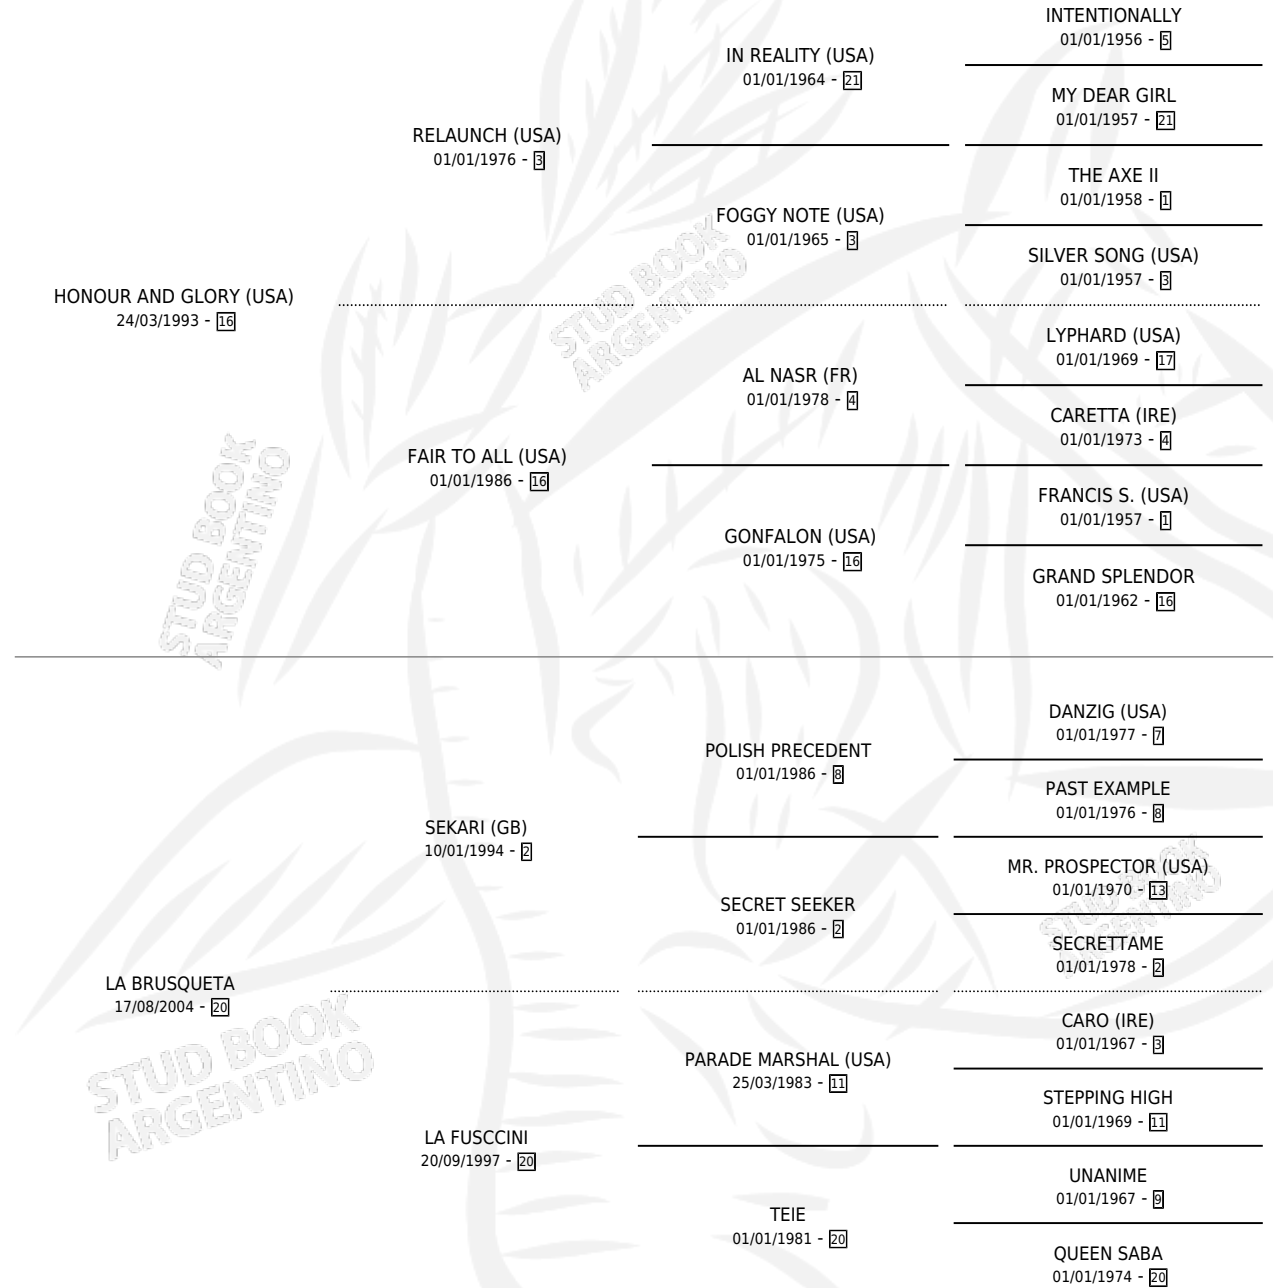

BRUSQUITA

por **HONOUR AND GLORY (USA)** y **LA BRUSQUETA** por **SEKARI (GB)**

Argentina · Hembra · Zaino · SP · 14/10/2013
Familia 20-d · Volumen 41

ESTADO

TIPIFICACIÓN SANGUÍNEA	X
TIPIFICACIÓN POR ADN	✓
PASAPORTE	✓
IDENTIFICACIÓN POR MICROCHIP	✓
REPRODUCTOR	X

Lugar de nacimiento: Campo particular

Criador: Estacion De Montas La Mission S.A. y Martinez De Hoz Carlos

PEDIGREE

CAMPAÑA

Solo carreras oficiales de Argentina

POR EDAD

EDAD	CC	1°	2°	3°	4°	5°	NP	CLC	CLG	CLCG1	CLGG1	IMPORTE	GANANCIA / CC
3 AÑOS	3	0	0	0	0	0	3	0	0	0	0	\$0	\$0
TOTALES	3	0	0	0	0	0	3	0	0	0	0	\$0	\$0
%		0.0%	0.0%	0.0%	0.0%	0.0%	100%	0.0%	0.0%	0.0%	0.0%		