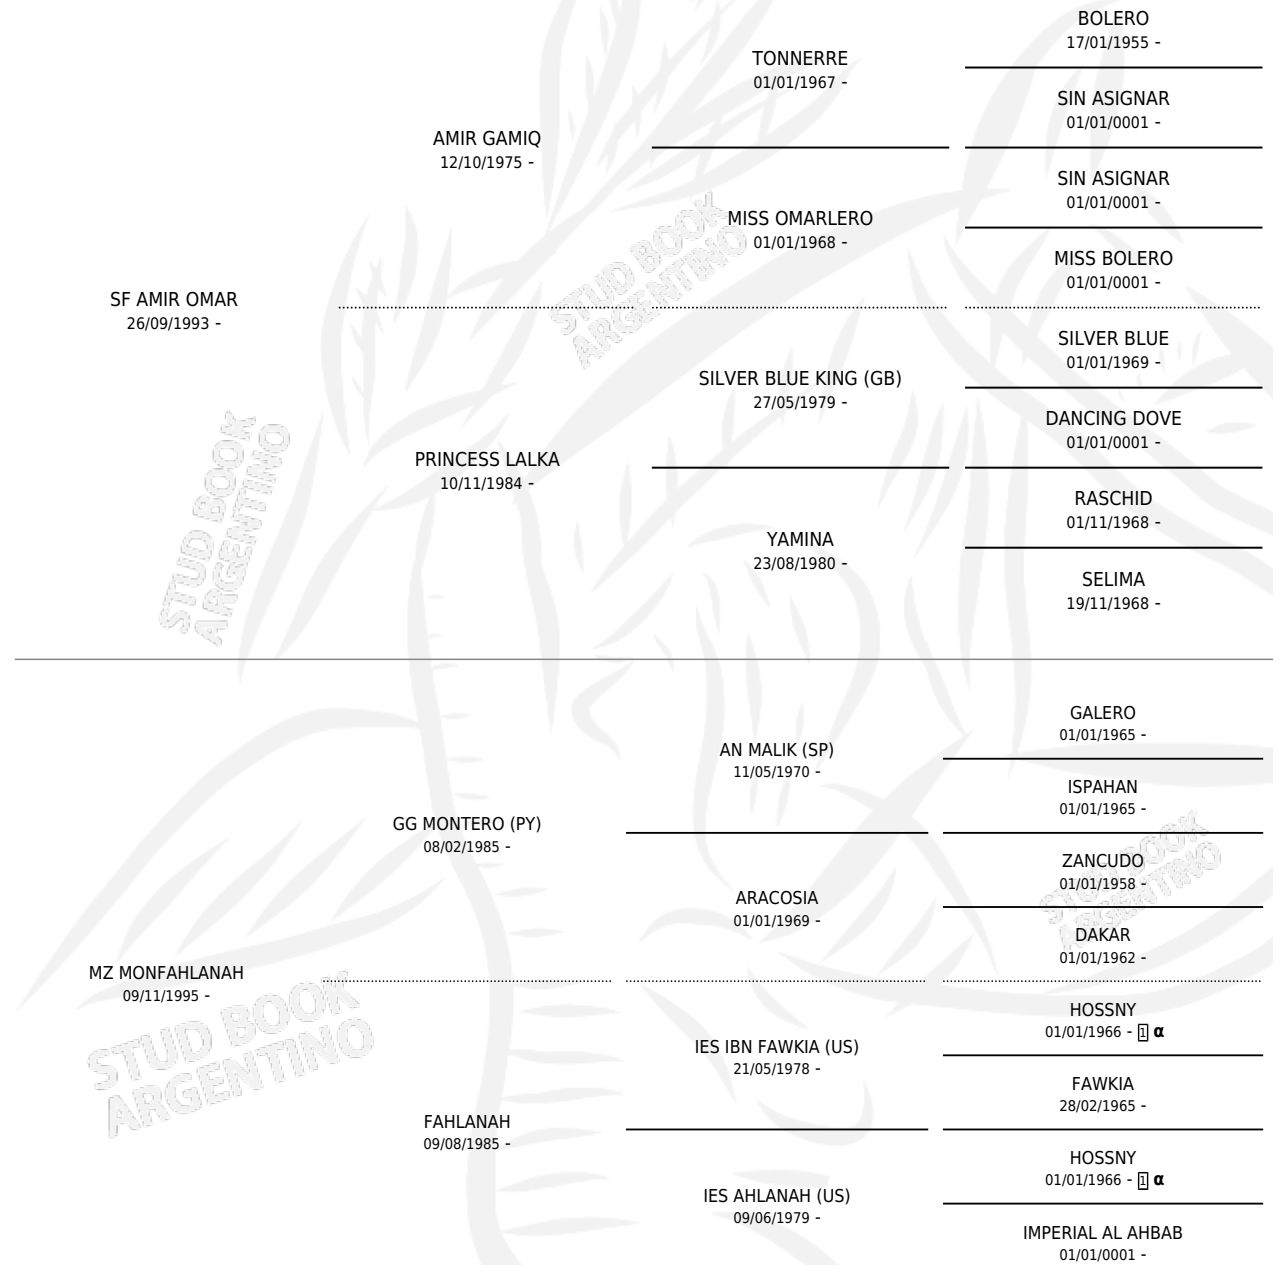

ET CALIFA

por SF AMIR OMAR y MZ MONFAHLANAH por GG MONTERO (PY)

Argentina · Macho · Tordillo · AP · 20/11/2013
Familia · Volumen 41

ESTADO

TIPIFICACIÓN SANGUÍNEA	X
TIPIFICACIÓN POR ADN	X
PASAPORTE	X
IDENTIFICACIÓN POR MICROCHIP	X
REPRODUCTOR	X

Lugar de nacimiento: El Tremedal

Criador: El Tremedal

PEDIGREE

INBREEDING : α

ET CALIFA

Datos oficiales del Stud Book Argentino

Documento generado el 15/05/2026

studbook.org.ar