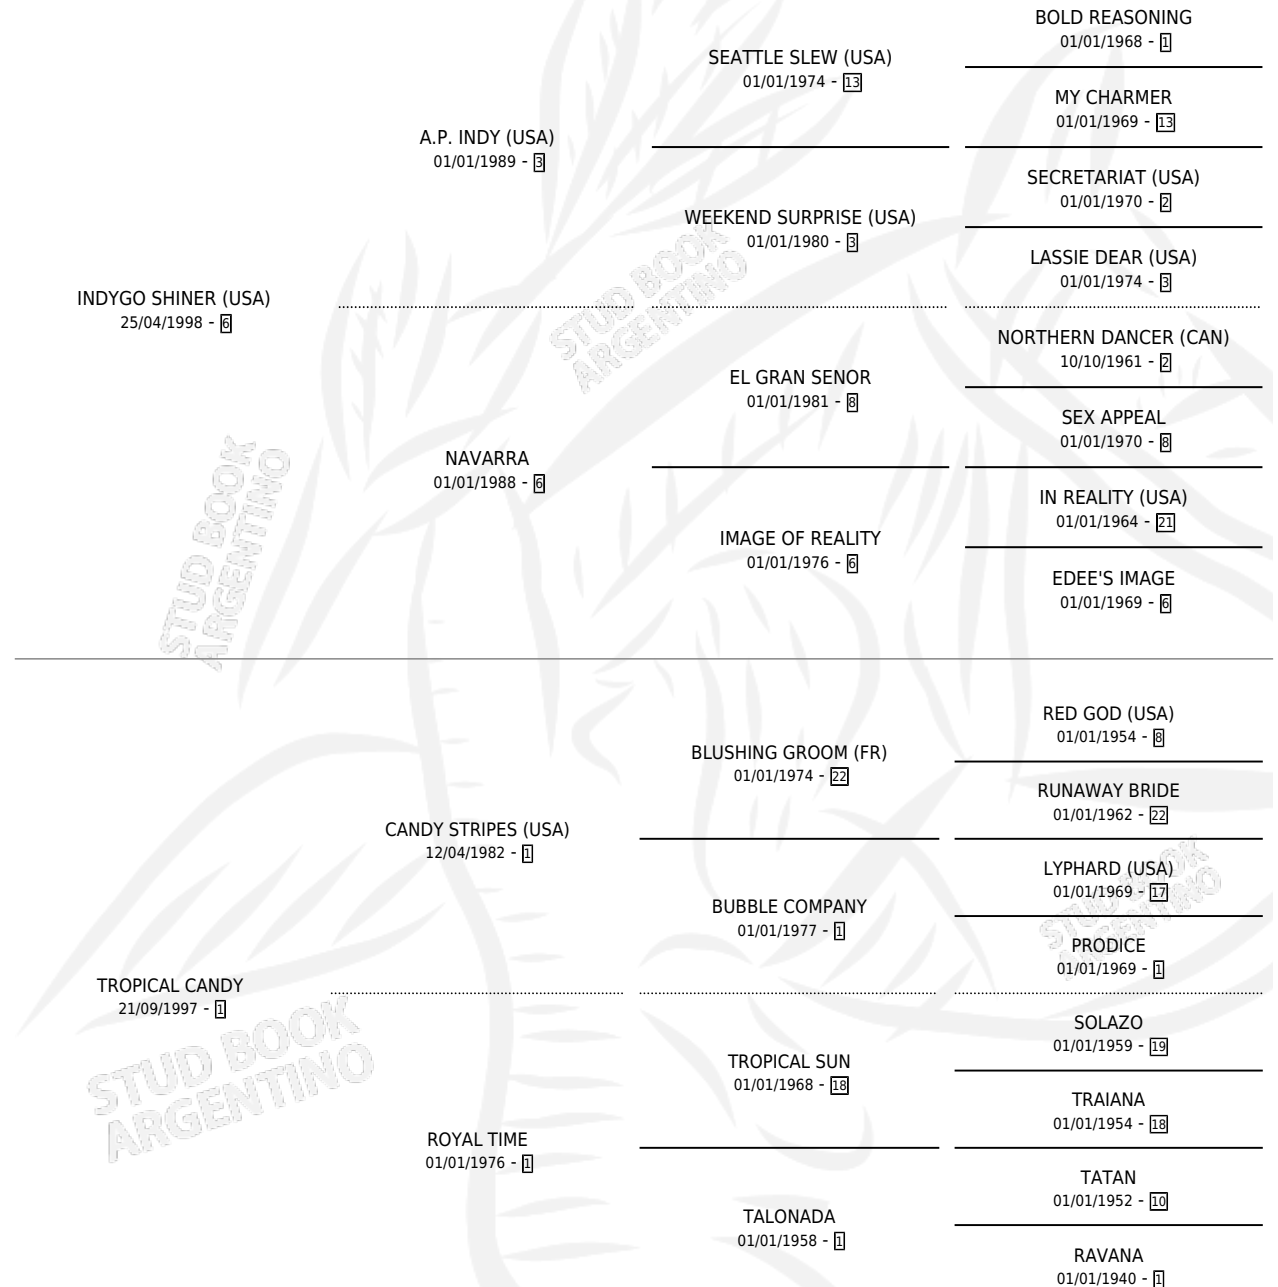

INDY TEAM

por **INDYGO SHINER (USA)** y **TROPICAL CANDY** por **CANDY STRIPES (USA)**

Argentina · Macho · Alazan · SP · 28/10/2013
Familia 1-w · Volumen 41

ESTADO

TIPIFICACIÓN SANGUÍNEA	X
TIPIFICACIÓN POR ADN	✓
PASAPORTE	✓
IDENTIFICACIÓN POR MICROCHIP	✓
REPRODUCTOR	X

Lugar de nacimiento: Ojos Verdes
Criador: Ojos Verdes

PEDIGREE

CAMPAÑA

Solo carreras oficiales de Argentina

POR EDAD

EDAD	CC	1°	2°	3°	4°	5°	NP	CLC	CLG	CLCG1	CLGG1	IMPORTE	GANANCIA / CC
4 AÑOS	4	0	1	1	0	0	2	0	0	0	0	\$41,910	\$10,478
TOTALES	4	0	1	1	0	0	2	0	0	0	0	\$41,910	\$10,478
%		0.0%	25.0%	25.0%	0.0%	0.0%	50.0%	0.0%	0.0%	0.0%	0.0%		

Placés en Palermo y San Isidro en 4 carreras disputadas.

POR DISTANCIA

HIPODROMO	CC	1°	2°	3°	4°	5°	NP	CLC	CLG	CLCG1	CLGG1	IMPORTE
SAN ISIDRO	1	0	0	1	0	0	0	0	0	0	0	\$15,660
1100 MTS	1	0	0	1	0	0	0	0	0	0	0	\$15,660
PALERMO	3	0	1	0	0	0	2	0	0	0	0	\$26,250
1400 MTS	1	0	0	0	0	0	1	0	0	0	0	\$0
1200 MTS	2	0	1	0	0	0	1	0	0	0	0	\$26,250