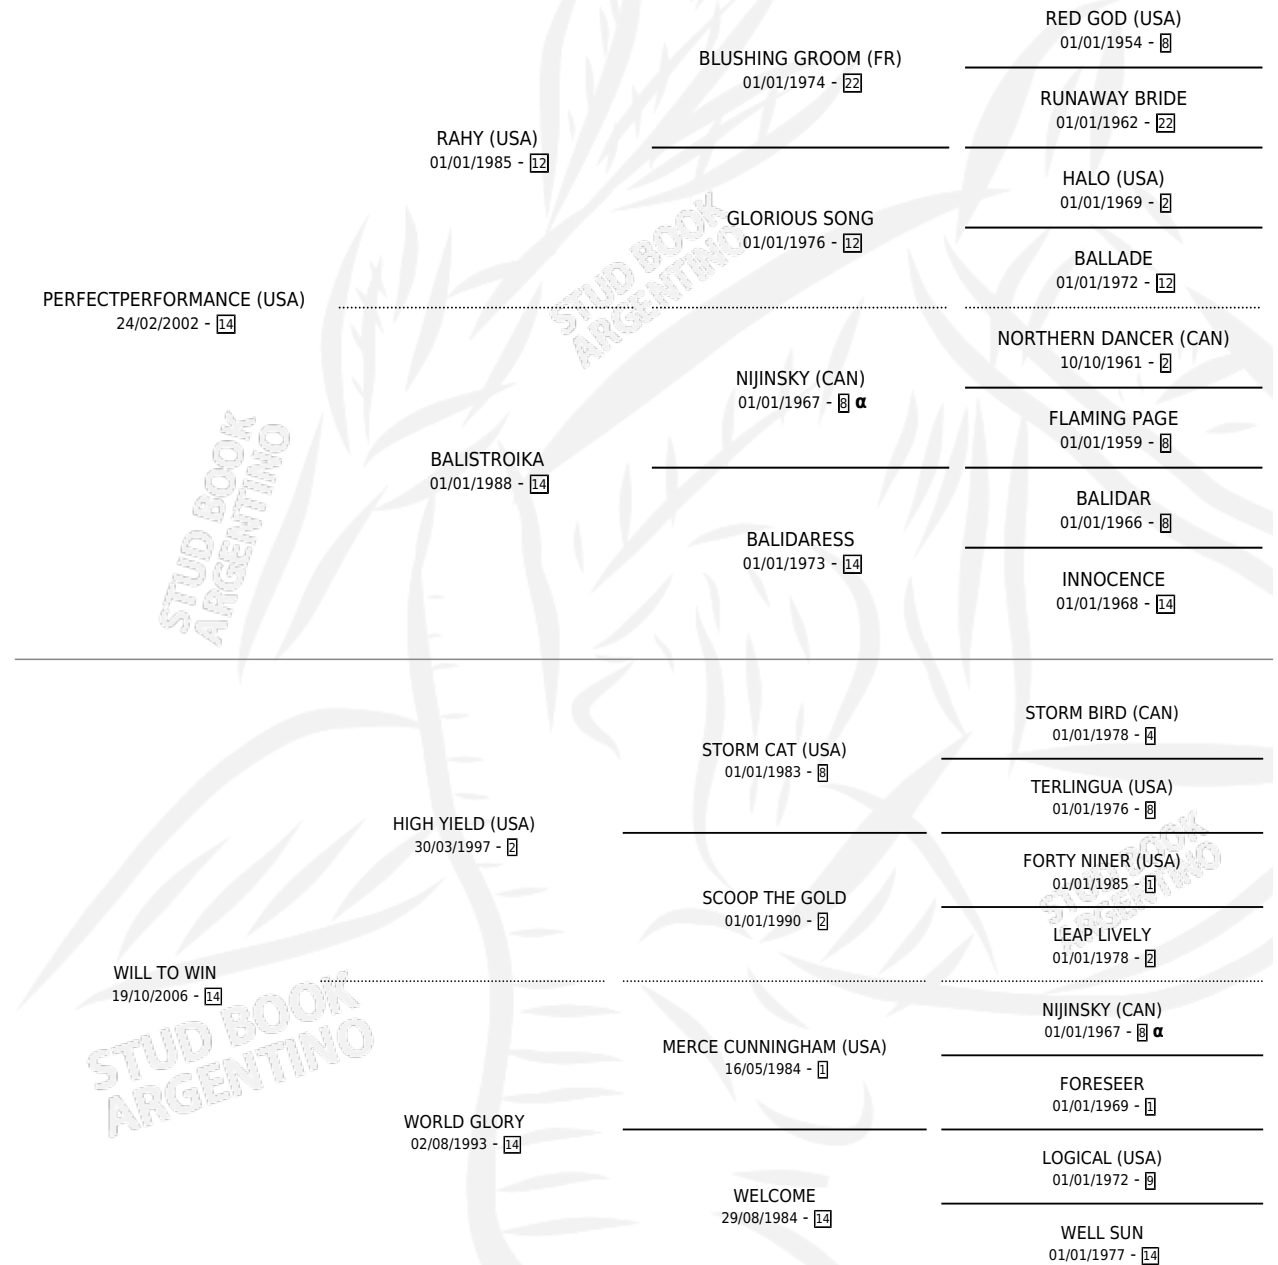

WILL TO PERFORM

por **PERFECTPERFORMANCE (USA)** y **WILL TO WIN** por **HIGH YIELD (USA)**

Argentina · Macho · Zaino · SP · 14/11/2013
Familia 14-c · Volumen 41

ESTADO

TIPIFICACIÓN SANGUÍNEA	X
TIPIFICACIÓN POR ADN	✓
PASAPORTE	✓
IDENTIFICACIÓN POR MICROCHIP	✓
REPRODUCTOR	X

Lugar de nacimiento: La Manija
Criador: La Manija

PEDIGREE

INBREEDING : α