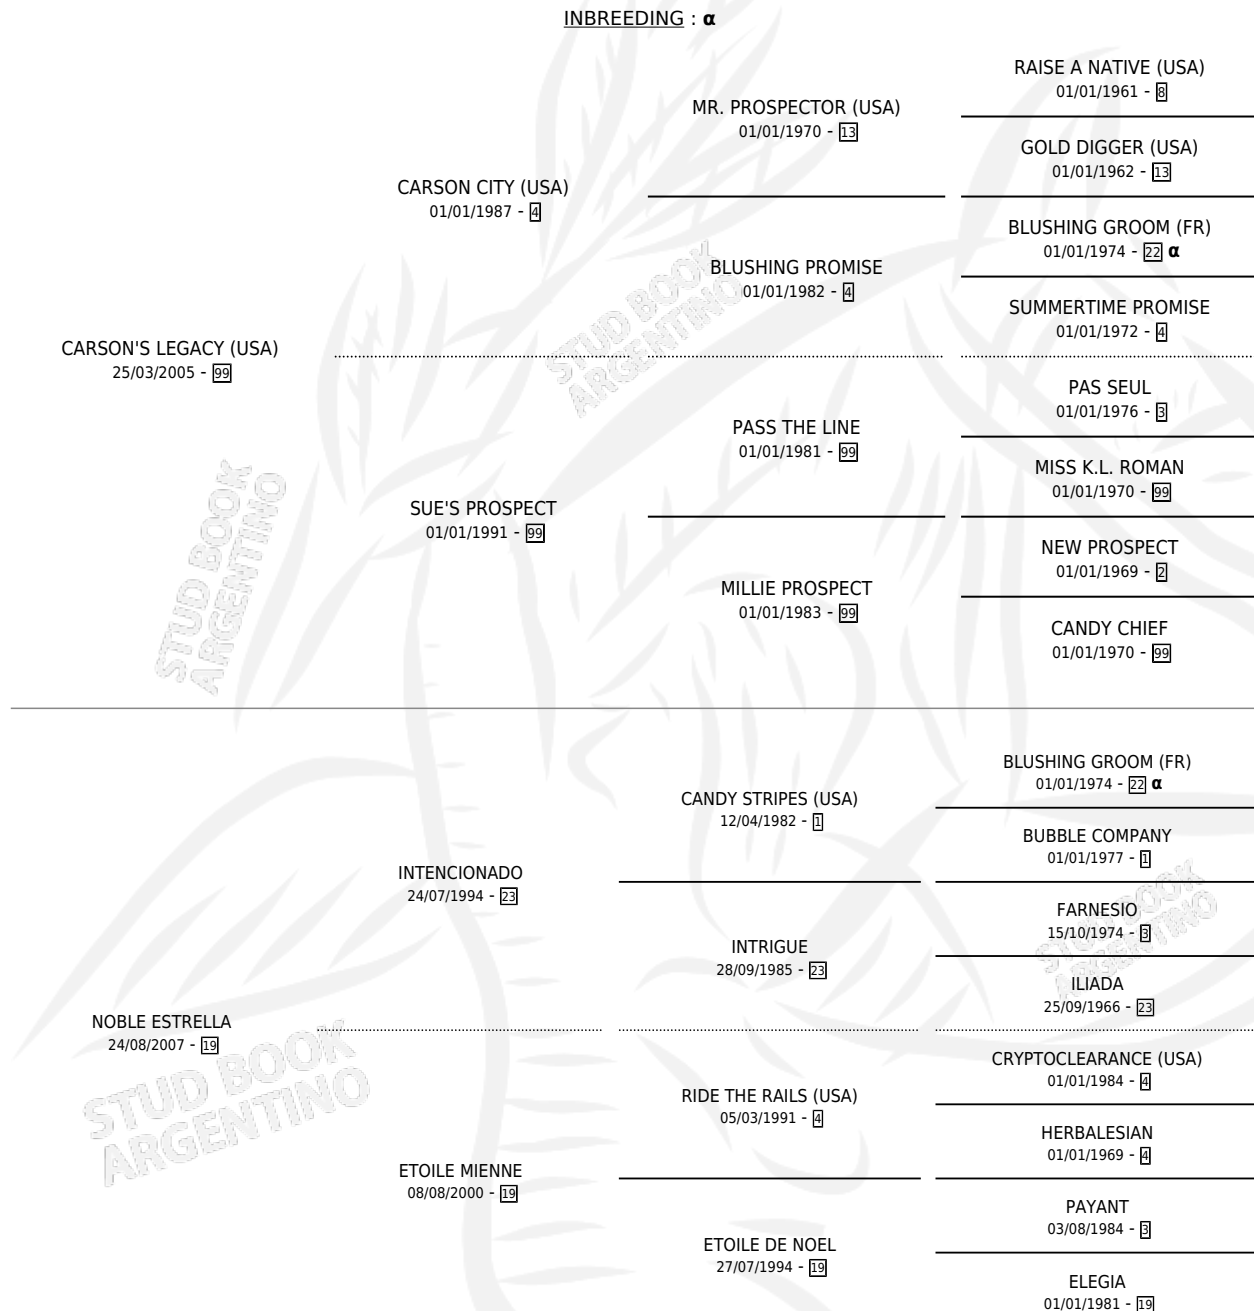

NOBLE LEGACY

por **CARSON'S LEGACY (USA)** y **NOBLE ESTRELLA** por **INTENCIONADO**

Argentina · Hembra · Alazan · SP · 02/11/2013
Familia 19-c · Volumen 41

ESTADO

TIPIFICACIÓN SANGUÍNEA	X
TIPIFICACIÓN POR ADN	✓
PASAPORTE	✓
IDENTIFICACIÓN POR MICROCHIP	✓
REPRODUCTOR	✓

Lugar de nacimiento: Noemel
Criador: Noemel

~

HIJOS

	MACHOS	HEMBRAS
2 NACIERON	0	2
SIN ACTUACIONES		

PEDIGREE

INBREEDING : α

S

mientos 2 / Efectividad 66.67%

PADRILLO	PRODUCTO	CRIADOR	1ER SERVICIO	ÚLTIMO SERVICIO
FIEL AMIGO	FIEL A TODO (H A, 30/10/2024)	ARBILLA MARIO ARIEL	28/11/2023	28/11/2023
ROMAN COSTUME	ROMANA NOBLE (H Z, 20/09/2021)	ARBILLA MARIO ARIEL	17/08/2020	28/09/2020
ROMAN COSTUME			07/12/2019	29/12/2019