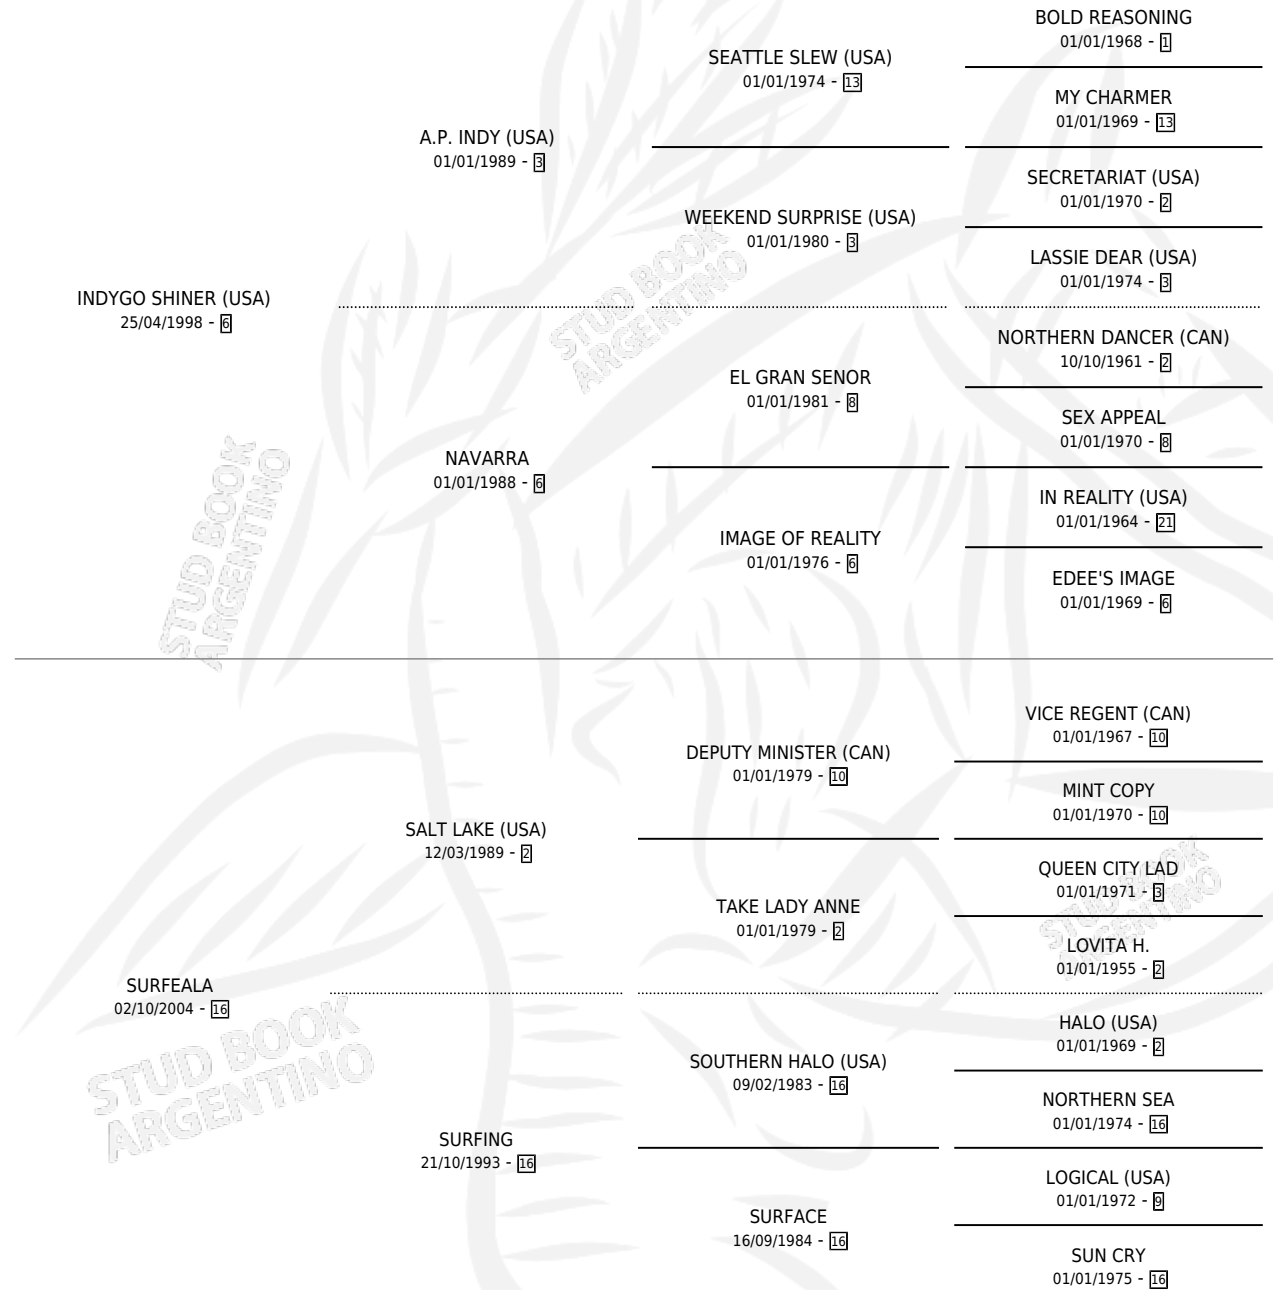

SURFINDY

por **INDYGO SHINER (USA)** y **SURFEALA** por **SALT LAKE (USA)**

Argentina · Hembra · Alazan · SP · 26/10/2013
Familia 16-e · Volumen 41

ESTADO

TIPIFICACIÓN SANGUÍNEA	X
TIPIFICACIÓN POR ADN	✓
PASAPORTE	✓
IDENTIFICACIÓN POR MICROCHIP	✓
REPRODUCTOR	✓

Lugar de nacimiento: La Fortaleza
Criador: La Fortaleza

~

HIJOS

	MACHOS	HEMBRAS
5 NACIERON	3	2
2 CORRIERON	1	1
1 GANARON	1	0
0 GANADORES CL	0 GANADORES GR	0 GANADORES G1

PEDIGREE

CAMPAÑA

Solo carreras oficiales de Argentina