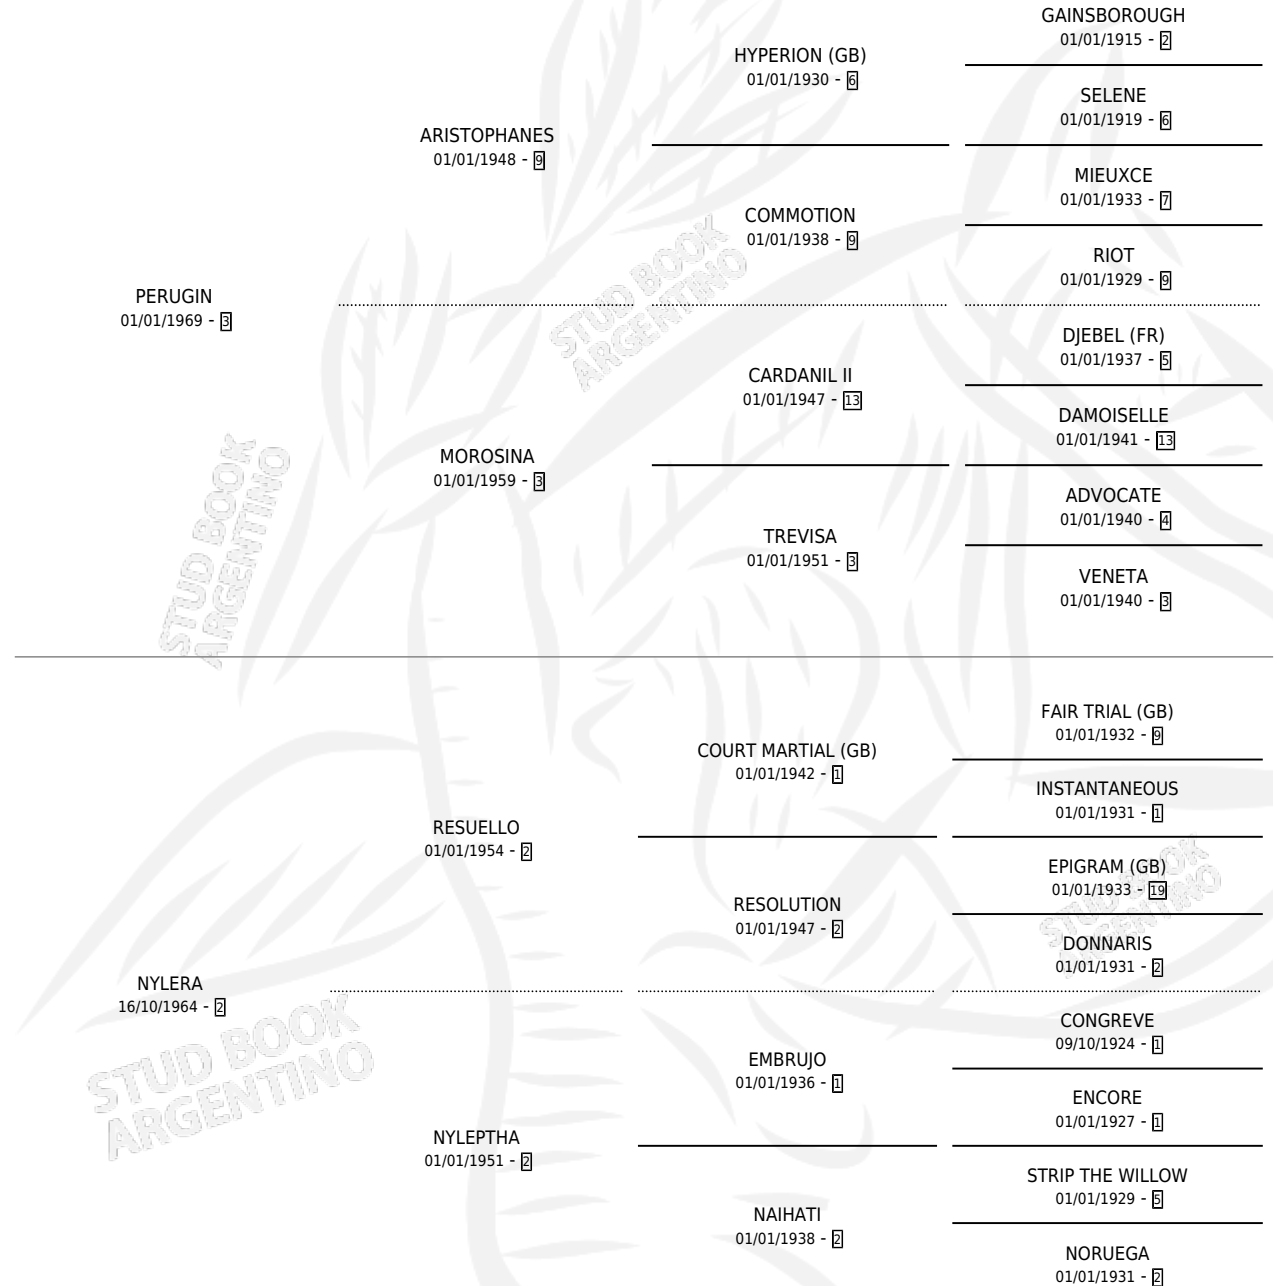

NEVEGAL

por PERUGIN y NYLERA por RESUELLO

Argentina · Macho · Alazan · SP · 25/10/1976
Familia 2-h · Volumen 29

ESTADO

TIPIFICACIÓN SANGUÍNEA	X
TIPIFICACIÓN POR ADN	X
PASAPORTE	X
IDENTIFICACIÓN POR MICROCHIP	X
REPRODUCTOR	✓

Lugar de nacimiento: Campo particular

Criador: Sin dato

~

HIJOS

	MACHOS	HEMBRAS
11 NACIERON	9	2
6 CORRIERON	6	0
4 GANARON	4	0
0 GANADORES CL	0 GANADORES GR	0 GANADORES G1

PEDIGREE