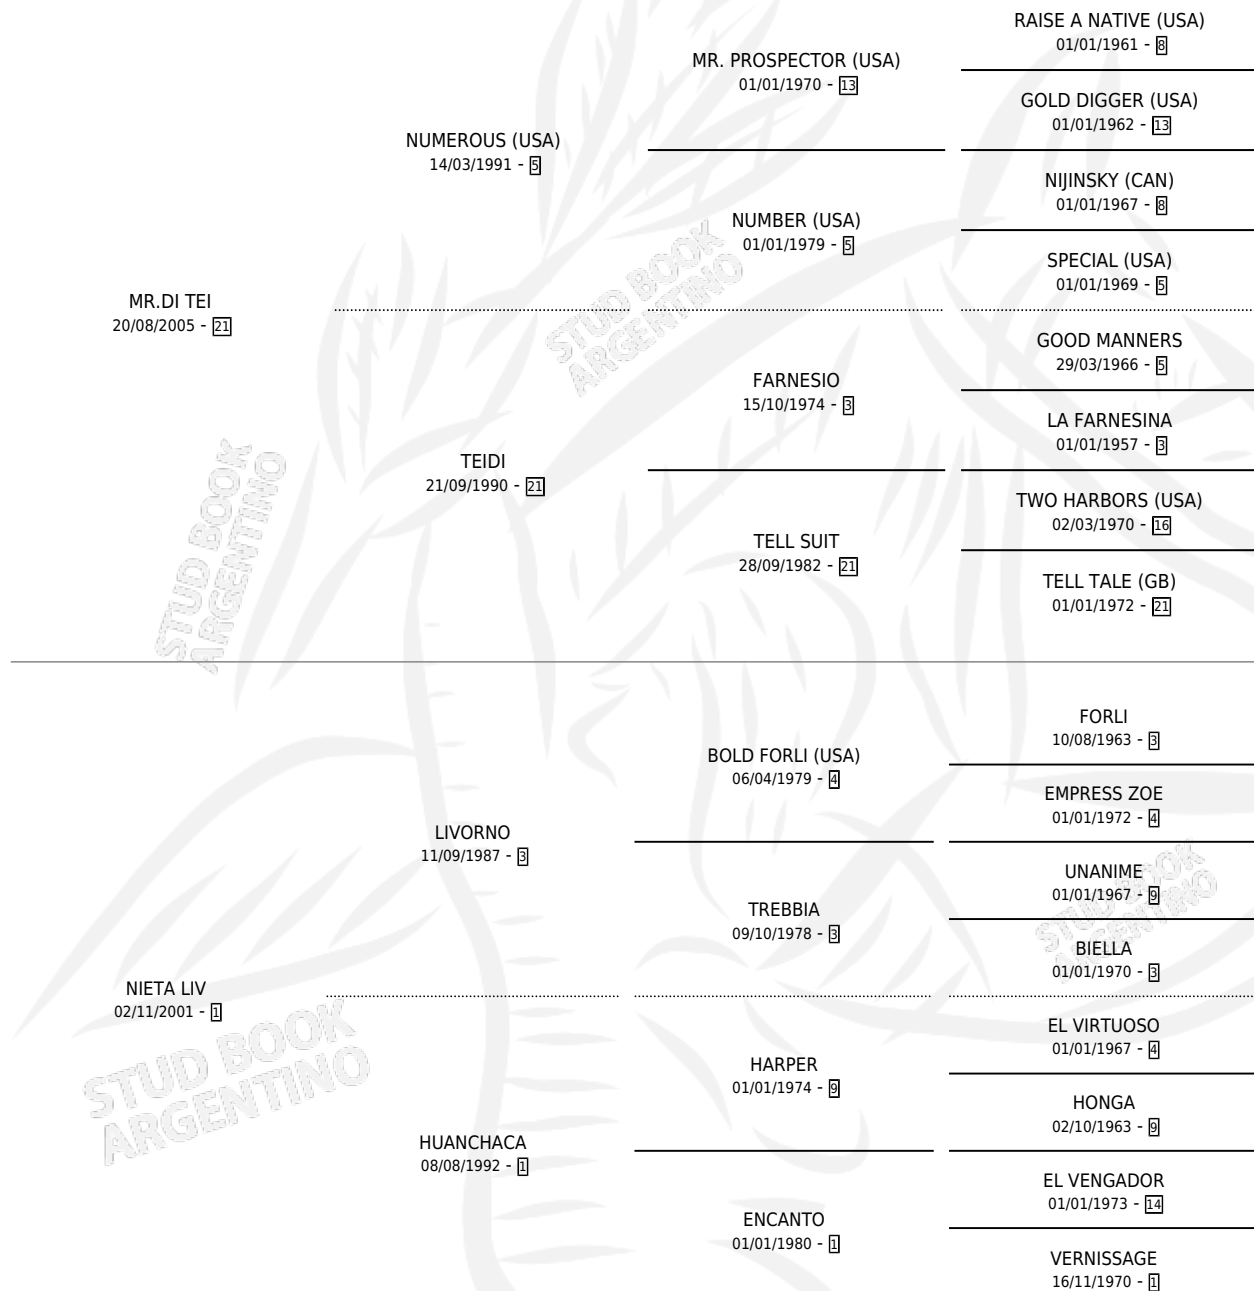

DITEI LIV

por MR.DI TEI y NIETA LIV por LIVORNO

Argentina · Macho · Zaino · SP · 27/10/2013
Familia 1-s · Volumen 41

ESTADO

TIPIFICACIÓN SANGUÍNEA	X
TIPIFICACIÓN POR ADN	✓
PASAPORTE	X
IDENTIFICACIÓN POR MICROCHIP	✓
REPRODUCTOR	X

Lugar de nacimiento: Resistire

Criador: Rodriguez Luis Angel

PEDIGREE

DITEI LIV

Datos oficiales del Stud Book Argentino

Documento generado el 11/06/2026

studbook.org.ar