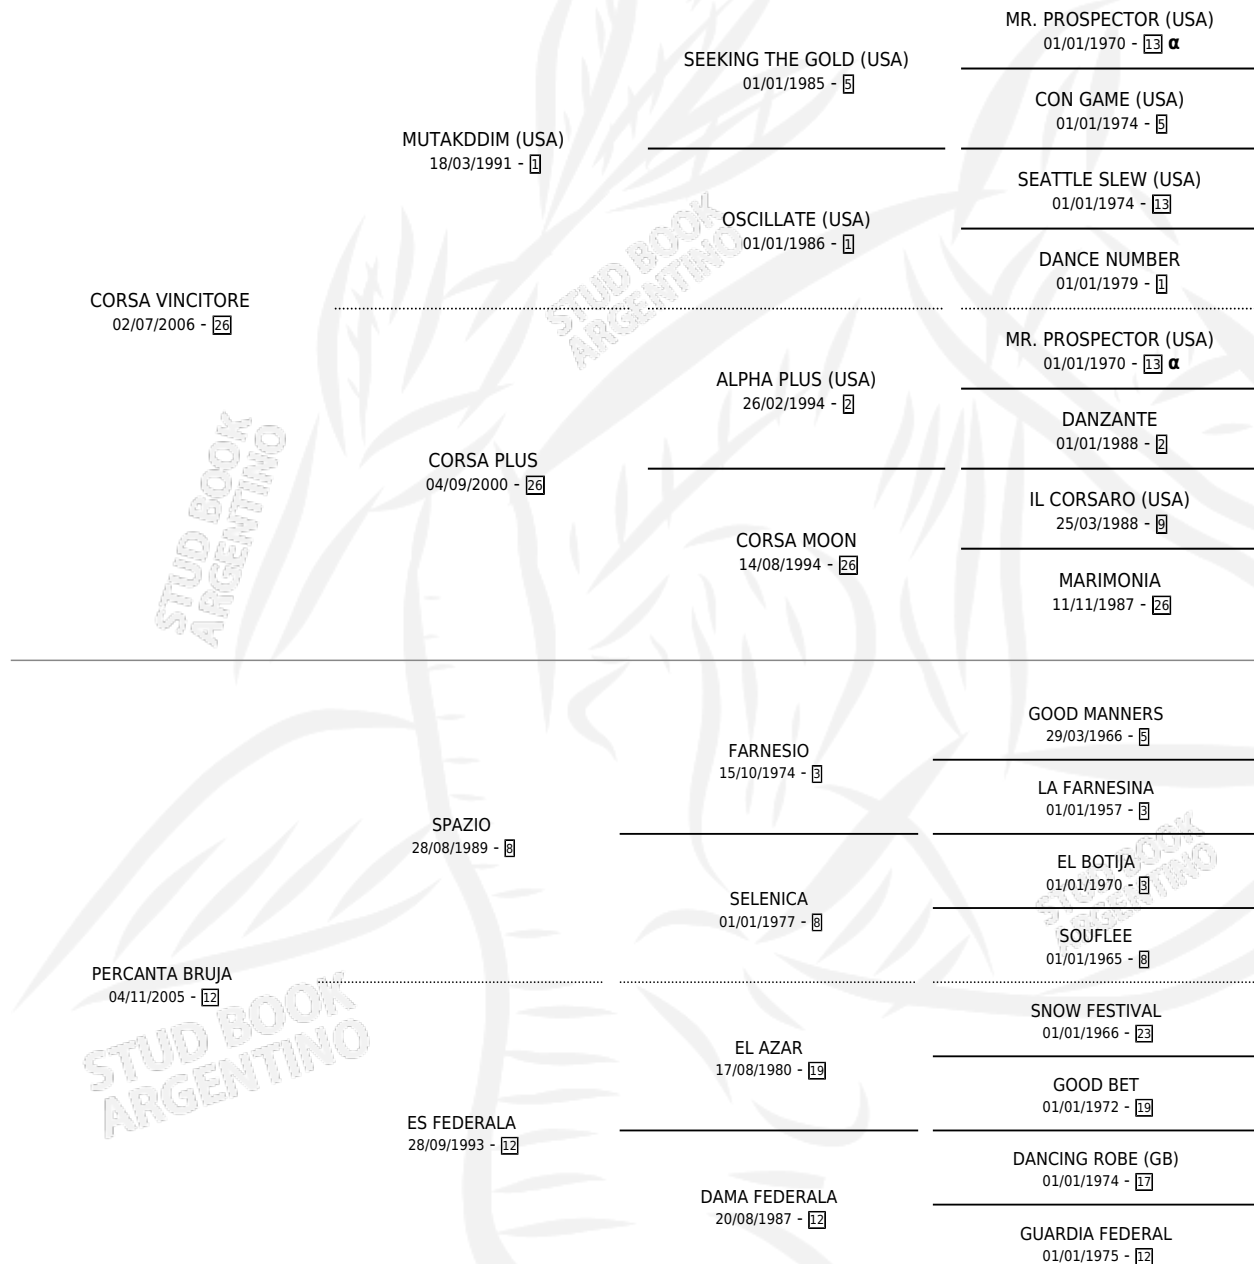

BRUJA VIN

por **CORSA VINCITORE** y **PERCANTA BRUJA** por **SPAZIO**

Argentina · Hembra · Zaino · SP · 26/10/2013
Familia 12-c · Volumen 41

ESTADO

TIPIFICACIÓN SANGUÍNEA	X
TIPIFICACIÓN POR ADN	✓
PASAPORTE	✓
IDENTIFICACIÓN POR MICROCHIP	✓
REPRODUCTOR	X

Lugar de nacimiento: Los Picazos
Criador: Ibarreche Julio Agustin

PEDIGREE

INBREEDING : α

CAMPAÑA

Solo carreras oficiales de Argentina

POR EDAD

EDAD	CC	1°	2°	3°	4°	5°	NP	CLC	CLG	CLCG1	CLGG1	IMPORTE	GANANCIA / CC
4 AÑOS	16	1	1	5	1	1	7	0	0	0	0	\$236,068	\$14,754
5 AÑOS	1	1	0	0	0	0	0	0	0	0	0	\$68,000	\$68,000
TOTALES	17	2	1	5	1	1	7	0	0	0	0	\$304,068	\$17,886
%		11.8%	5.9%	29.4%	5.9%	5.9%	41.2%	0.0%	0.0%	0.0%	0.0%		

Ganadora de 2 carreras en La Plata - \$304,068, a los 4 y 5 años.

POR DISTANCIA

HIPODROMO	CC	1°	2°	3°	4°	5°	NP	CLC	CLG	CLCG1	CLGG1	IMPORTE
LA PLATA	17	2	1	5	1	1	6	0	0	0	0	\$304,068
1100 MTS	8	2	0	2	1	0	2	0	0	0	0	\$210,614
1000 MTS	5	0	0	2	0	1	2	0	0	0	0	\$43,834
1200 MTS	3	0	1	1	0	0	1	0	0	0	0	\$49,620
1400 MTS	1	0	0	0	0	0	1	0	0	0	0	\$0