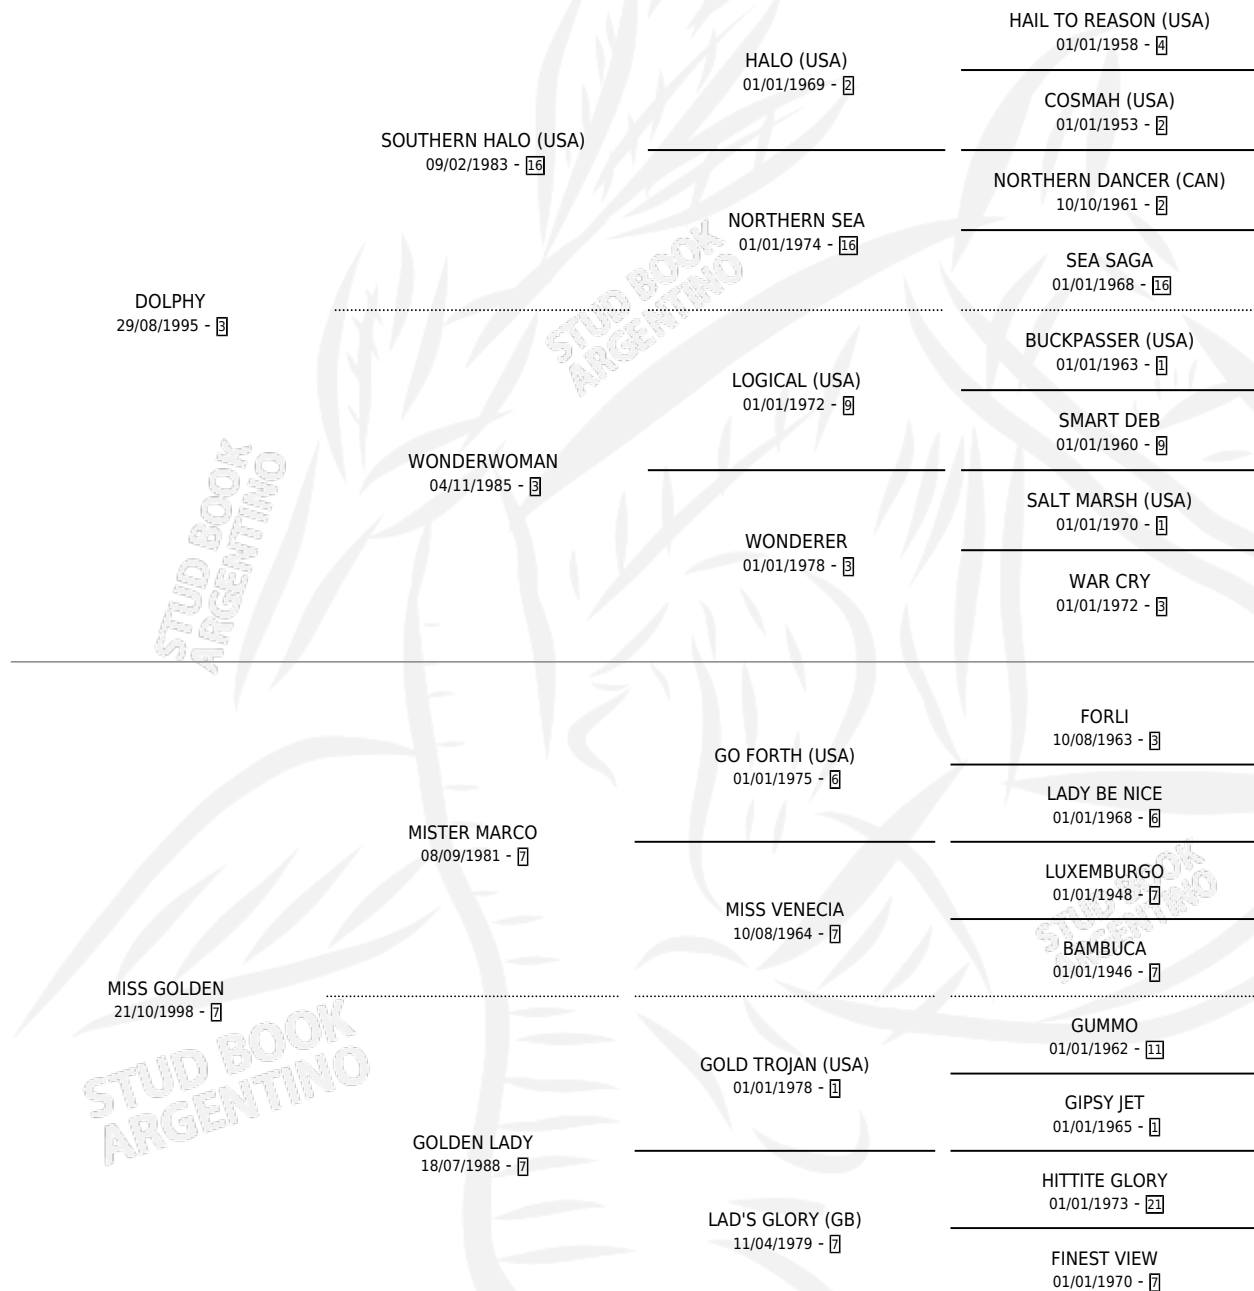

POR GITANO

por DOLPHY y MISS GOLDEN por MISTER MARCO

Argentina · Macho · Zaino · SP · 15/11/2013
Familia 7-d · Volumen 41

ESTADO

TIPIFICACIÓN SANGUÍNEA	X
TIPIFICACIÓN POR ADN	X
PASAPORTE	X
IDENTIFICACIÓN POR MICROCHIP	X
REPRODUCTOR	X

Lugar de nacimiento: Tattersall

Criador: Tattersall

PEDIGREE

POR GITANO

Datos oficiales del Stud Book Argentino

Documento generado el 25/04/2026

studbook.org.ar