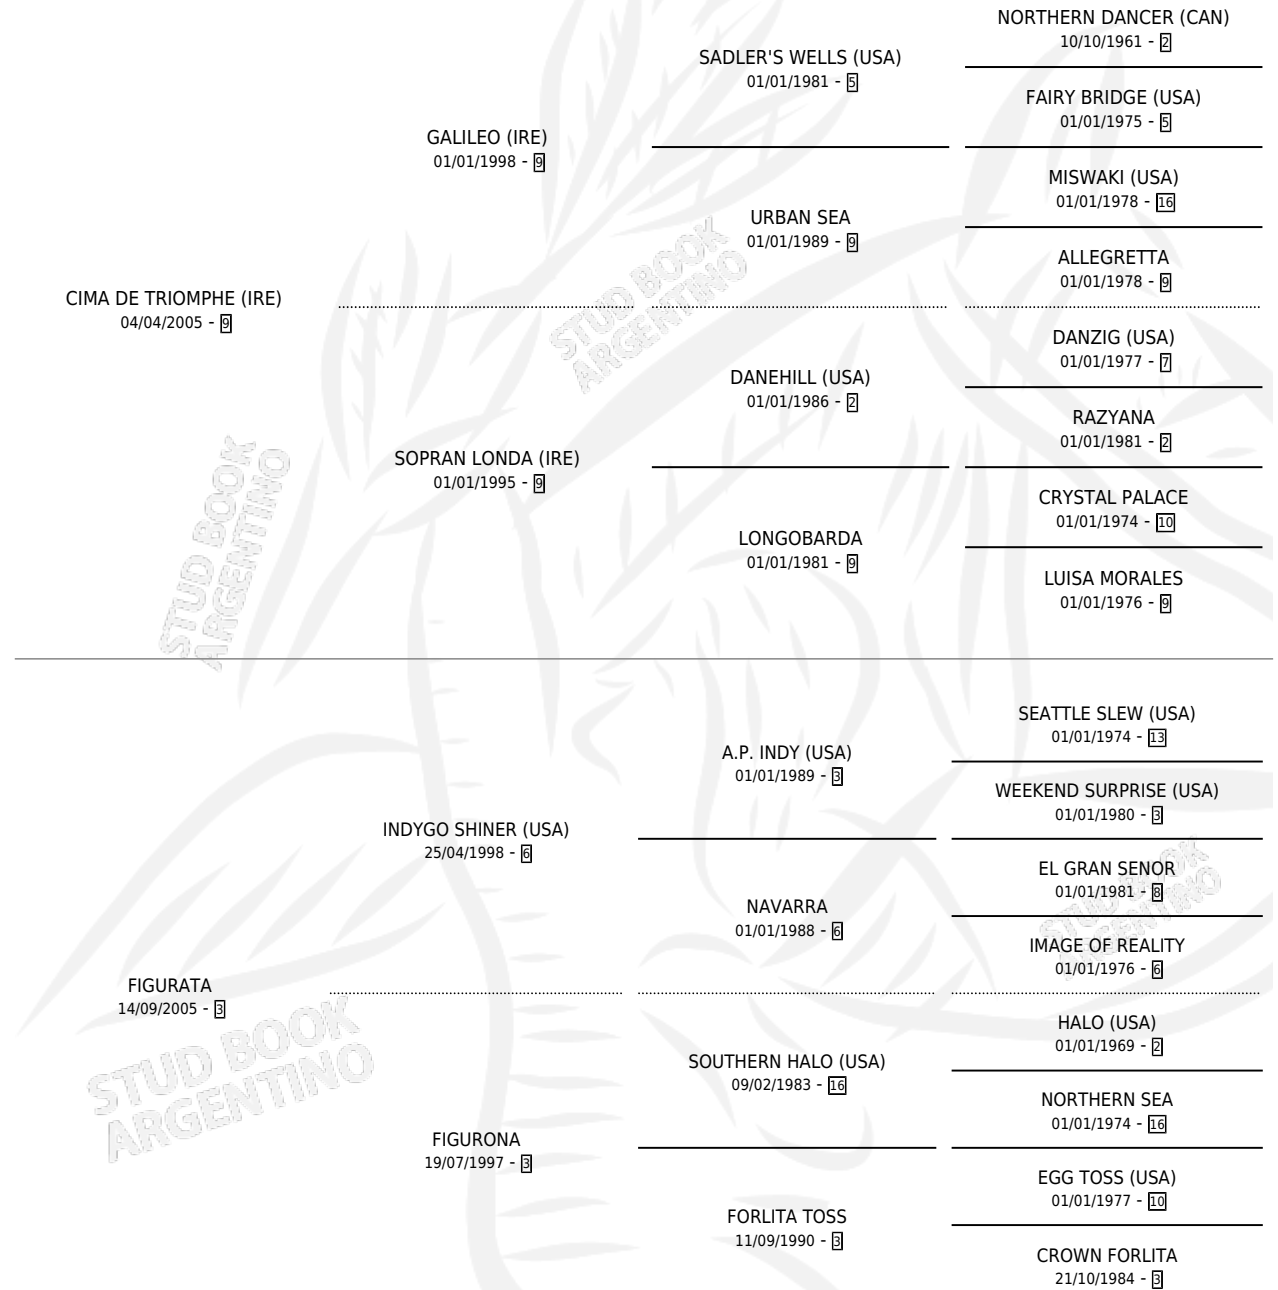

FATTORI

por CIMA DE TRIOMPHE (IRE) y FIGURATA por INDYGO SHINER (USA)

Argentina · Macho · Tordillo · SP · 24/10/2013
Familia 3-b · Volumen 41

ESTADO

TIPIFICACIÓN SANGUÍNEA	X
TIPIFICACIÓN POR ADN	X
PASAPORTE	X
IDENTIFICACIÓN POR MICROCHIP	X
REPRODUCTOR	X

Lugar de nacimiento: La Leyenda De Areco
Criador: Fiadora S.A. y Benesperi Ana Laura

PEDIGREE

FATTORI

Datos oficiales del Stud Book Argentino

Documento generado el 05/05/2026

studbook.org.ar