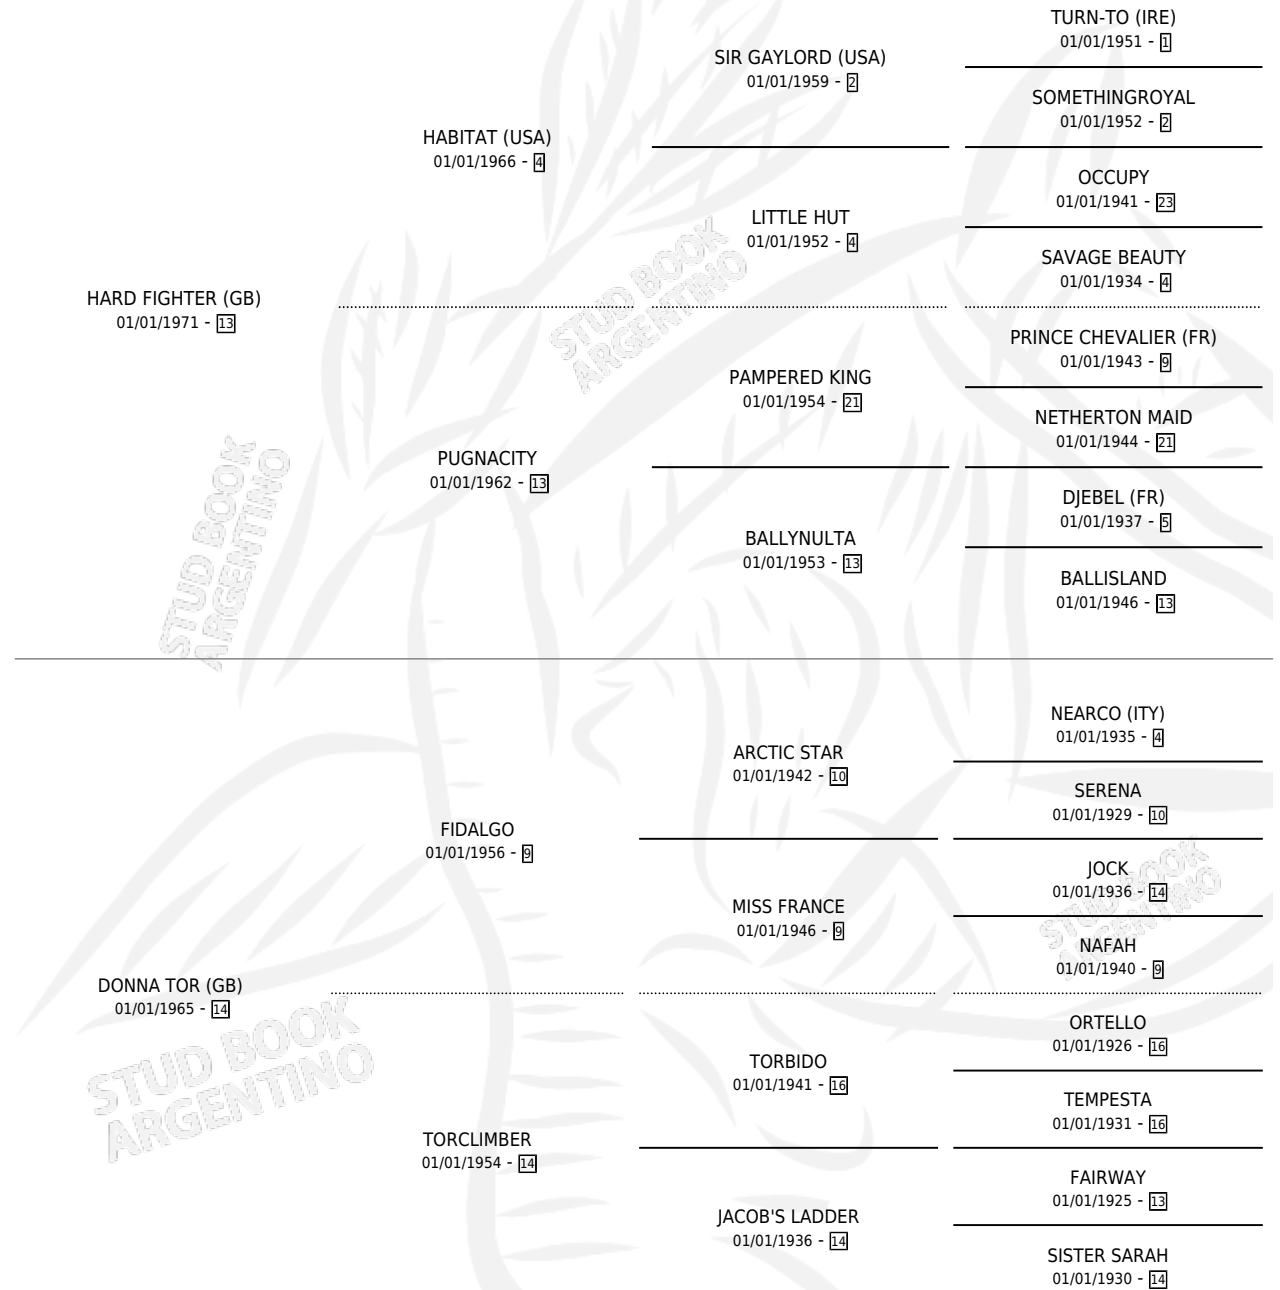

HALAGADA

por **HARD FIGHTER (GB)** y **DONNA TOR (GB)** por **FIDALGO**

Argentina · Hembra · Zaino · SP · 24/10/1976
Familia 14-c · Volumen 29

ESTADO

TIPIFICACIÓN SANGUÍNEA	X
TIPIFICACIÓN POR ADN	X
PASAPORTE	X
IDENTIFICACIÓN POR MICROCHIP	X
REPRODUCTOR	X

Lugar de nacimiento: Campo particular

Criador: Sin dato

PEDIGREE