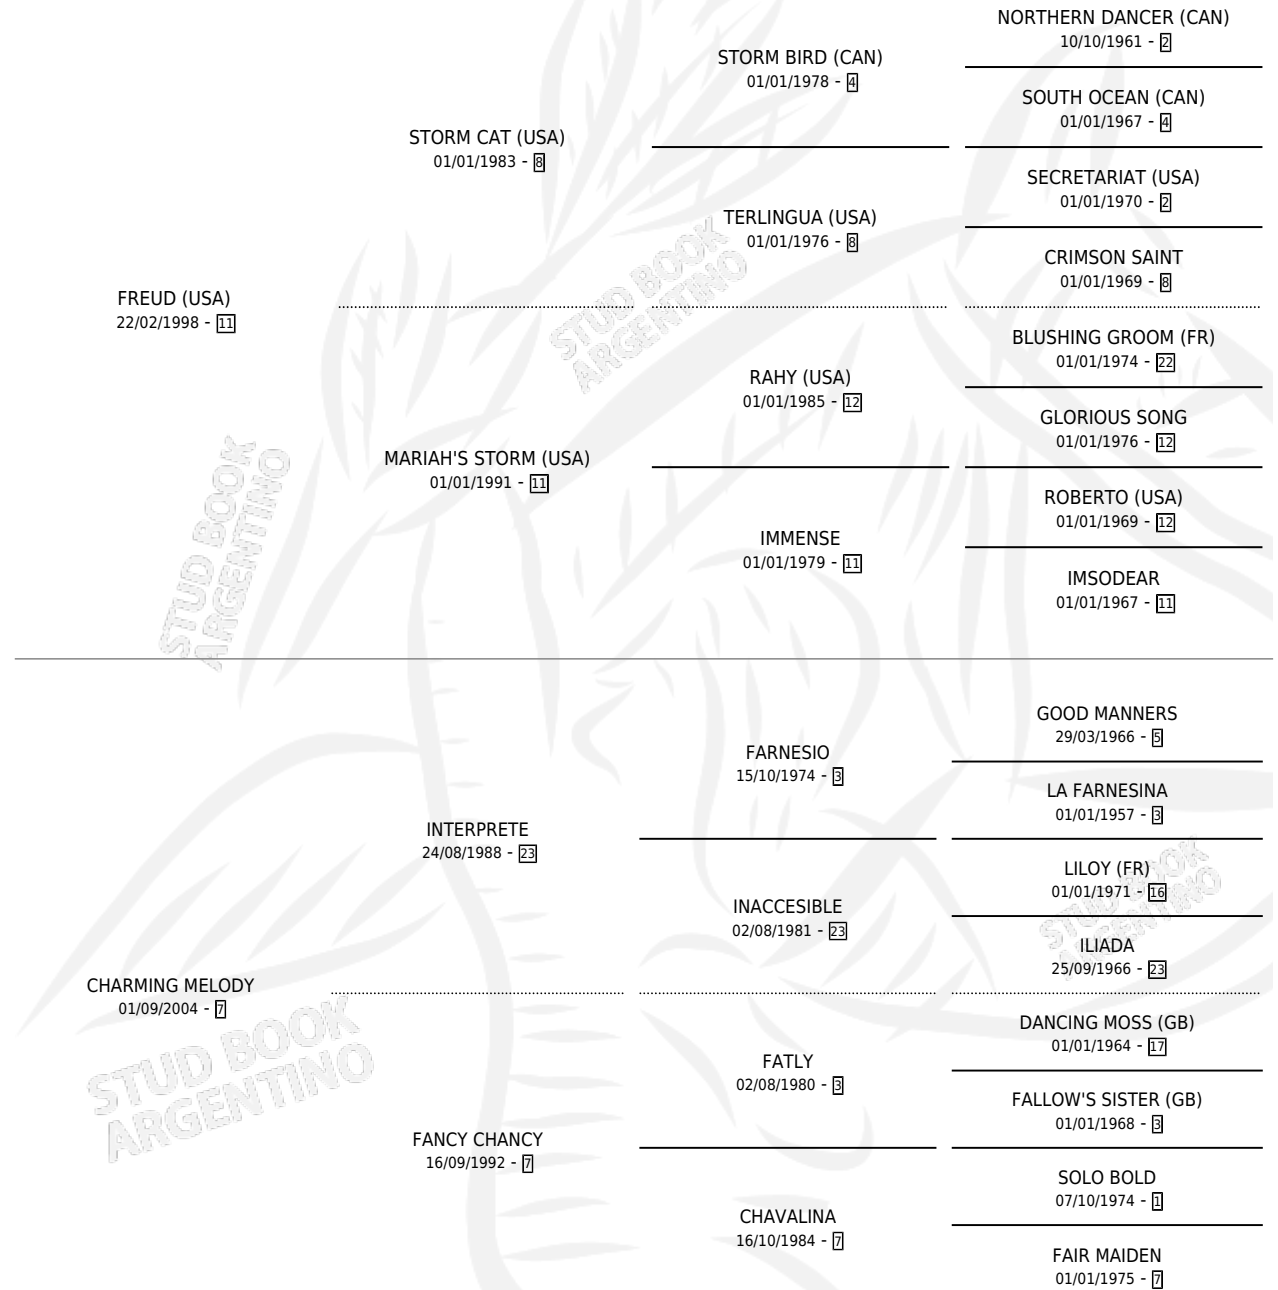

CHARPENTIER

por FREUD (USA) y CHARMING MELODY por INTERPRETE

Argentina · Macho · Zaino · SP · 28/10/2013
Familia 7 · Volumen 41

ESTADO

TIPIFICACIÓN SANGUÍNEA	X
TIPIFICACIÓN POR ADN	✓
PASAPORTE	✓
IDENTIFICACIÓN POR MICROCHIP	✓
REPRODUCTOR	X

Lugar de nacimiento: La Leyenda De Areco

Criador: La Leyenda De Areco

PEDIGREE

EXPORTACIÓN / IMPORTACIÓN

FECHA	MOVIMIENTO	PAÍS
21/03/2017	EXPORTADO	PERU

~

CAMPAÑA

Solo carreras oficiales de Argentina