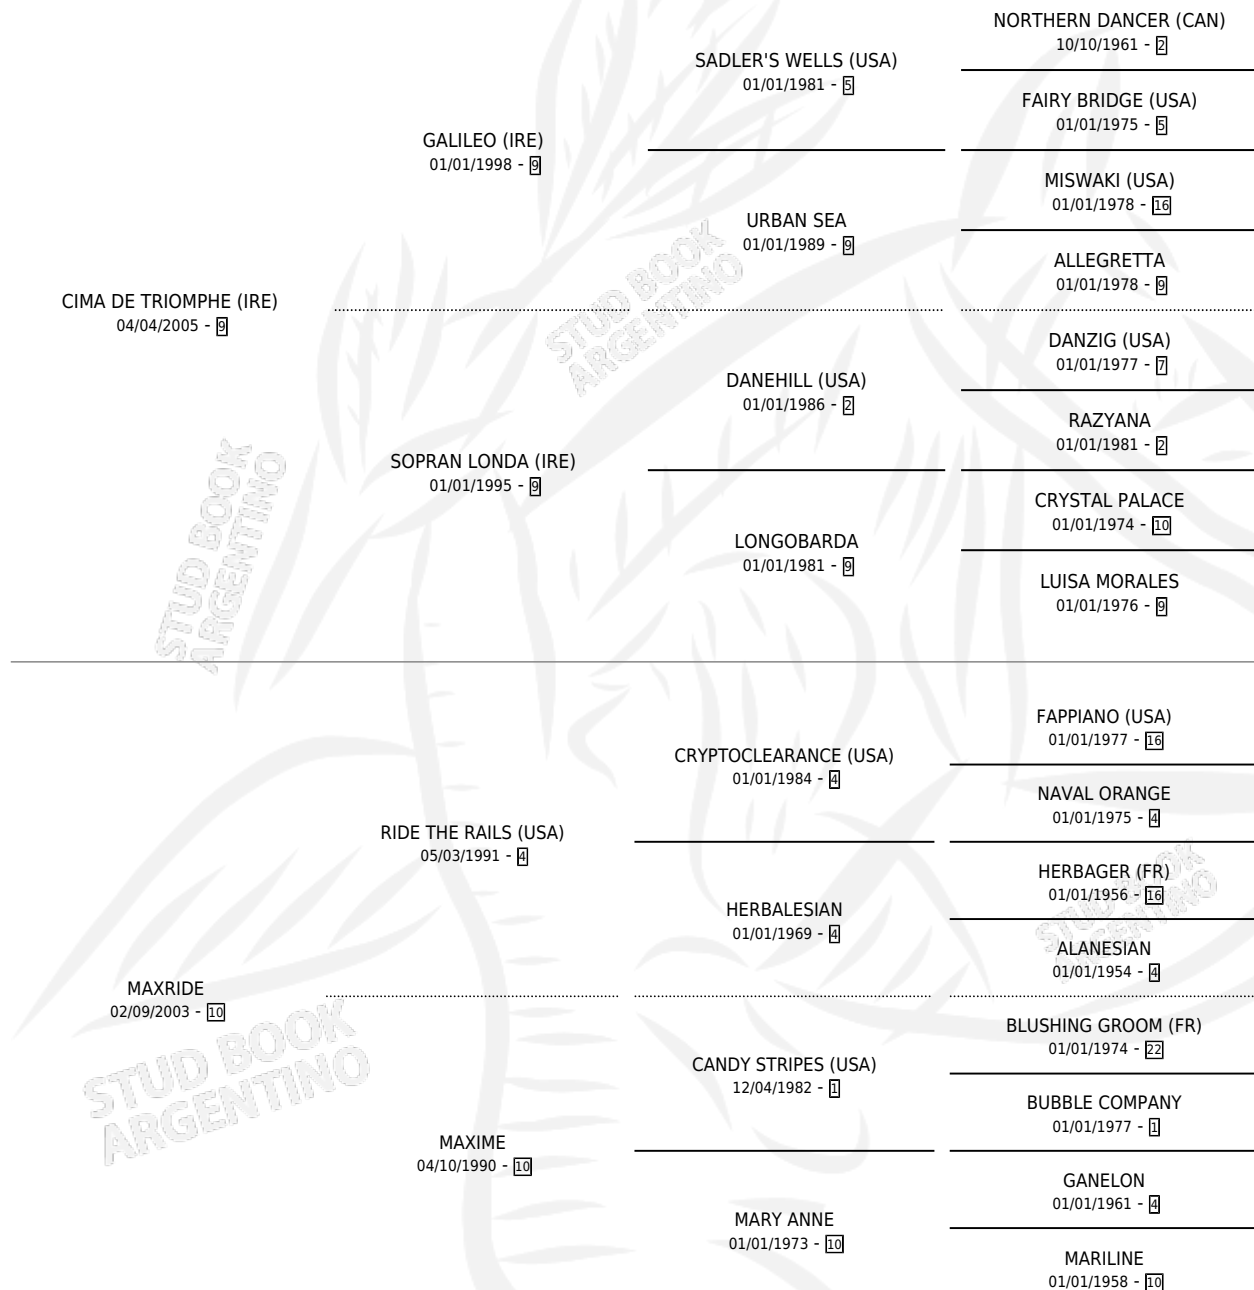

RUN THE TRIOMPHE

por CIMA DE TRIOMPHE (IRE) y MAXRIDE por RIDE THE RAILS (USA)

Argentina · Hembra · Zaino · SP · 29/10/2013
Familia 10-d · Volumen 41

ESTADO

TIPIFICACIÓN SANGUÍNEA	X
TIPIFICACIÓN POR ADN	✓
PASAPORTE	✓
IDENTIFICACIÓN POR MICROCHIP	✓
REPRODUCTOR	X

Lugar de nacimiento: La Leyenda De Areco
Criador: Gonzalez Roman Juan Carlos

PEDIGREE

CAMPAÑA

Solo carreras oficiales de Argentina

POR EDAD

EDAD	CC	1°	2°	3°	4°	5°	NP	CLC	CLG	CLCG1	CLGG1	IMPORTE	GANANCIA / CC
3 AÑOS	2	1	0	0	0	0	1	1	0	0	0	\$46,200	\$23,100
4 AÑOS	3	0	0	0	1	0	2	0	0	0	0	\$10,330	\$3,443
5 AÑOS	1	0	0	0	0	0	1	0	0	0	0	\$0	\$0
TOTALES	6	1	0	0	1	0	4	1	0	0	0	\$56,530	\$9,422
%		16.7%	0.0%	0.0%	16.7%	0.0%	66.7%	16.7%	0.0%	0.0%	0.0%		

Ganadora en La Punta - \$56,530, a los 3 años.

POR DISTANCIA

HIPODROMO	CC	1°	2°	3°	4°	5°	NP	CLC	CLG	CLCG1	CLGG1	IMPORTE
SAN ISIDRO	2	0	0	0	0	0	2	0	0	0	0	\$0
1400 MTS	2	0	0	0	0	0	2	0	0	0	0	\$0
LA PLATA	2	0	0	0	1	0	1	0	0	0	0	\$10,330
1400 MTS	1	0	0	0	1	0	0	0	0	0	0	\$10,330
1600 MTS	1	0	0	0	0	0	1	0	0	0	0	\$0
LA PUNTA	2	1	0	0	0	0	1	0	0	0	0	\$46,200
1200 MTS	1	1	0	0	0	0	0	0	0	0	0	\$46,200
1600 MTS	1	0	0	0	0	0	1	0	0	0	0	\$0