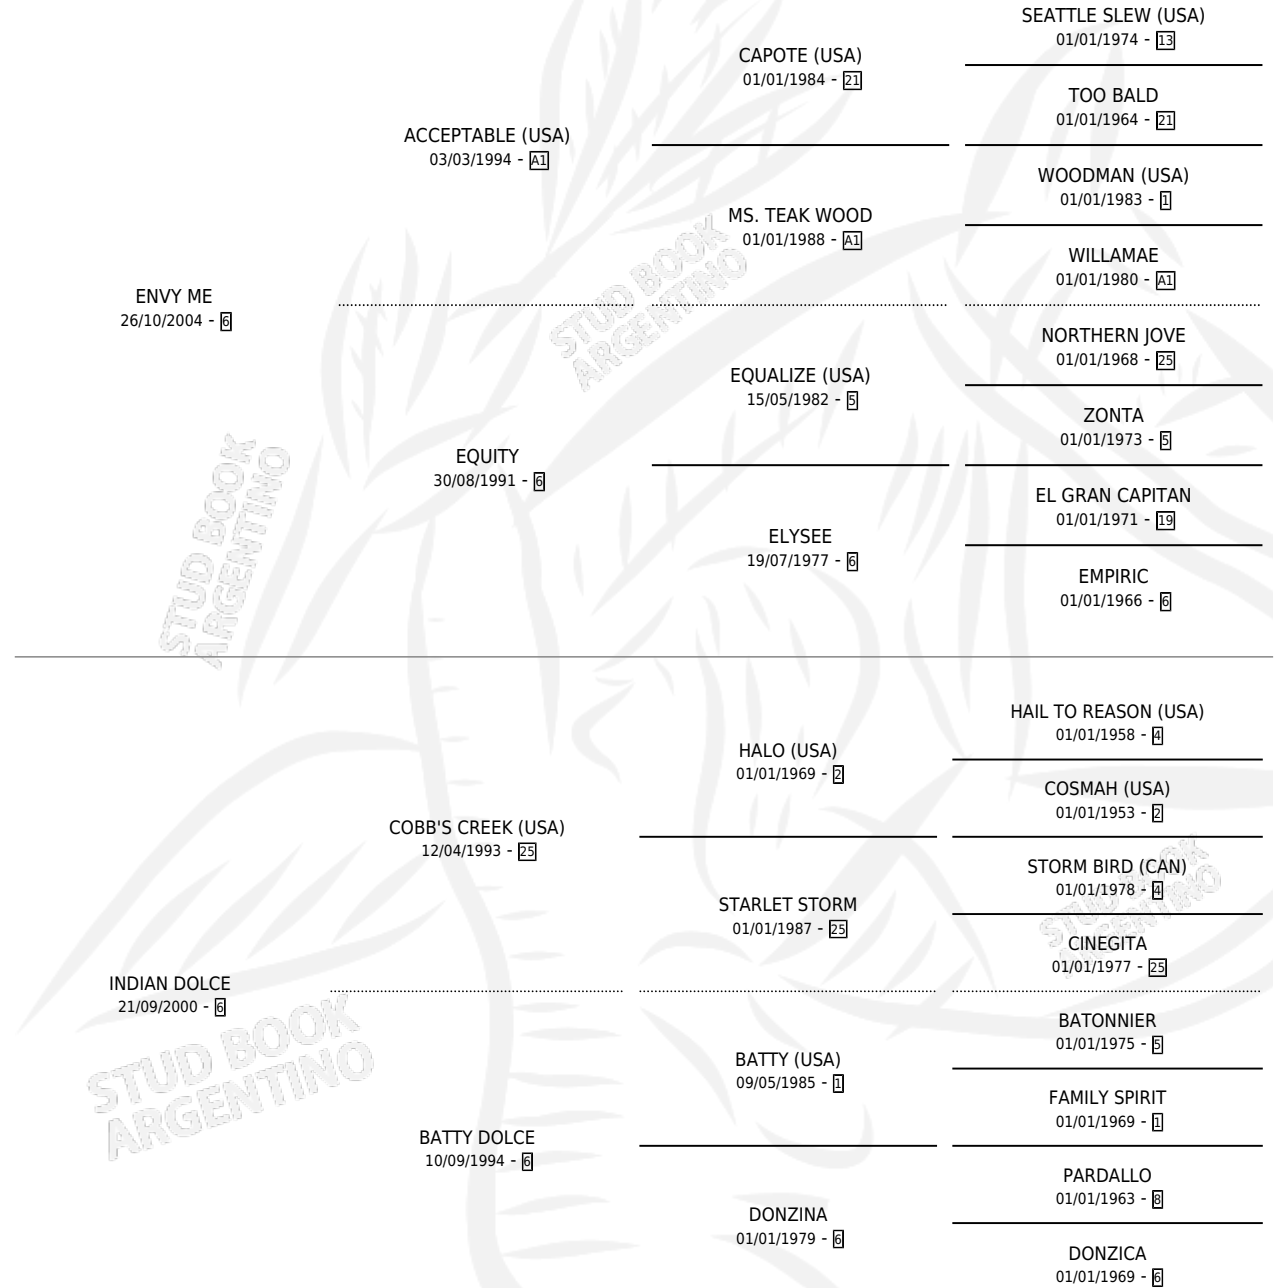

ENVY DOLCE

por ENVY ME y INDIAN DOLCE por COBB'S CREEK (USA)

Argentina · Macho · Zaino · SP · 01/10/2013
Familia 6-a · Volumen 41

ESTADO

TIPIFICACIÓN SANGUÍNEA	X
TIPIFICACIÓN POR ADN	X
PASAPORTE	X
IDENTIFICACIÓN POR MICROCHIP	X
REPRODUCTOR	X

Lugar de nacimiento: Pura Pasion

Criador: Sin dato

PEDIGREE

ENVY DOLCE

Datos oficiales del Stud Book Argentino

Documento generado el 10/05/2026

studbook.org.ar