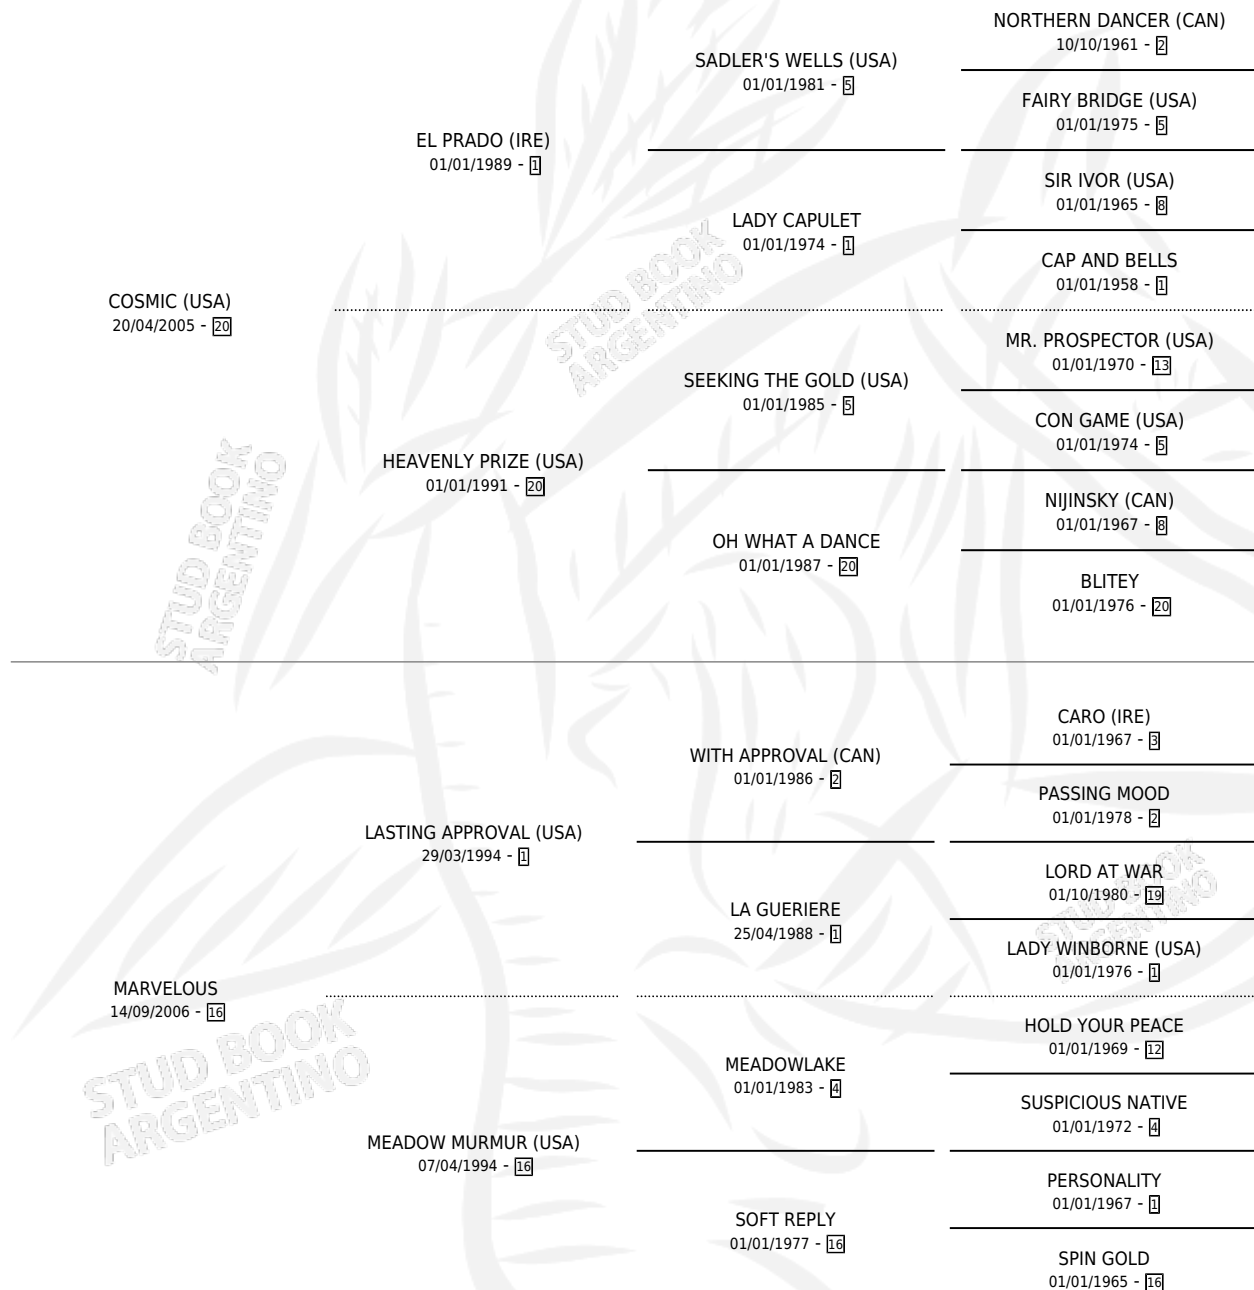

MARVEL COSMIC

por COSMIC (USA) y MARVELOUS por LASTING APPROVAL (USA)

Argentina · Macho · Alazan · SP · 10/10/2013
Familia 16-g · Volumen 41

ESTADO

TIPIFICACIÓN SANGUÍNEA	X
TIPIFICACIÓN POR ADN	✓
PASAPORTE	✓
IDENTIFICACIÓN POR MICROCHIP	✓
REPRODUCTOR	X

Lugar de nacimiento: Don Yeye
Criador: Sin dato

PEDIGREE